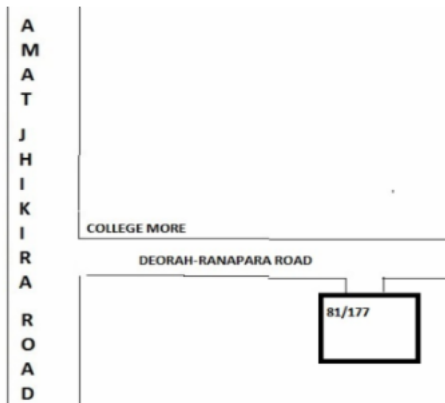

নির্বাচক নিবন্ধন আধিকারিকের স্বাক্ষর

Nazri Naksha

Google Map View

Polling Station Building Front View

Polling Station Front View

Cad View

Key MAP View

1 নাম : রফিকআলি সেখ পিতার নাম: ইসুব সেখ বাড়ির নং : n0120 বয়স : 59 লিঙ্গ : পুরুষ	TXV1651033 ফটো উপলব্ধ	2 নাম : সাহাবদ্দিন সেখ পিতার নাম: ইসুব সেখ বাড়ির নং : n0120 বয়স : 56 লিঙ্গ : পুরুষ	GXJ0714477 ফটো উপলব্ধ	3 নাম : সাহাজামাল সেখ পিতার নাম: ইসুব সেখ বাড়ির নং : n0120 বয়স : 50 লিঙ্গ : পুরুষ	TXV1651181 ফটো উপলব্ধ
4 নাম : নুহবদ্দিন সেখ পিতার নাম: ইসুব সেখ বাড়ির নং : n0120 বয়স : 50 লিঙ্গ : পুরুষ	TXV1651074 ফটো উপলব্ধ	5 নাম : সাহানারাবেগম স্বামীর নাম: রফিক সেখ বাড়ির নং : n0120 বয়স : 57 লিঙ্গ : মহিলা	WB/25/175/417187 ফটো উপলব্ধ	6 নাম : রহিমা বেগম স্বামীর নাম: লাল্টু সেখ বাড়ির নং : n0120 বয়স : 42 লিঙ্গ : মহিলা	TXV0292821 ফটো উপলব্ধ
7 নাম : সেখ ইয়াকুব আলি পিতার নাম: সেখ ইউসুব আলি বাড়ির নং : n0120 বয়স : 41 লিঙ্গ : পুরুষ	GXJ3373693 ফটো উপলব্ধ	8 নাম : সেখ লাল্টু পিতার নাম: সেখ ইউসুব বাড়ির নং : n0120 বয়স : 40 লিঙ্গ : পুরুষ	GXJ3373768 ফটো উপলব্ধ	9 নাম : সেখ সারুখ হোসেন পিতার নাম: সেখ রফিক বাড়ির নং : n0120 বয়স : 39 লিঙ্গ : পুরুষ	GXJ3047925 ফটো উপলব্ধ
10 নাম : সাদেকা বেগম স্বামীর নাম: সেখ ইয়াকুব বাড়ির নং : n0120 বয়স : 39 লিঙ্গ : মহিলা	GXJ3301850 ফটো উপলব্ধ	11 নাম : রসিদা বেগম স্বামীর নাম: মেহবুব রহমান মল্লিক বাড়ির নং : n0120 বয়স : 35 লিঙ্গ : মহিলা	TXV0803809 ফটো উপলব্ধ	12 নাম : জমিনাখাতুন স্বামীর নাম: রজবআলি সেখ বাড়ির নং : n0123 বয়স : 76 লিঙ্গ : মহিলা	WB/25/175/417246 ফটো উপলব্ধ
13 নাম : আকবরআলি সেখ পিতার নাম: রজবআলি সেখ বাড়ির নং : n0123 বয়স : 53 লিঙ্গ : পুরুষ	WB/25/175/417051 ফটো উপলব্ধ	14 নাম : মহিউদ্দিন সেখ পিতার নাম: রজব সেখ বাড়ির নং : n0123 বয়স : 57 লিঙ্গ : পুরুষ	TXV1651066 ফটো উপলব্ধ	15 নাম : সেখ মাসুদা খাতুন স্বামীর নাম: সেখ মহিউদ্দিন বাড়ির নং : n0123 বয়স : 51 লিঙ্গ : মহিলা	TXV0848341 ফটো উপলব্ধ
16 নাম : শম্পা বেগম স্বামীর নাম: সেখ আলতাভ হোসেন বাড়ির নং : n0064 বয়স : 36 লিঙ্গ : মহিলা	TXV1389162 ফটো উপলব্ধ	17 নাম : আনসুরা বেগম স্বামীর নাম: আবদুল রউপ মল্লিক বাড়ির নং : n0115 বয়স : 76 লিঙ্গ : মহিলা	GXJ0713842 ফটো উপলব্ধ	18 নাম : বজরুল রহমান মল্লিক পিতার নাম: আবদুল রউপ মল্লিক বাড়ির নং : n0115 বয়স : 57 লিঙ্গ : পুরুষ	GXJ0713859 ফটো উপলব্ধ
19 নাম : মনুয়ারা মল্লিক স্বামীর নাম: বজরুল রহমান মল্লিক বাড়ির নং : n0115 বয়স : 45 লিঙ্গ : মহিলা	GXJ2903086 ফটো উপলব্ধ	20 নাম : রেসমা বেগম স্বামীর নাম: মুজিবর রহমান মল্লিক বাড়ির নং : n0115 বয়স : 51 লিঙ্গ : মহিলা	GXJ3230943 ফটো উপলব্ধ	21 নাম : রেজাউল আলি সেখ পিতার নাম: জব্বার আলি সেখ বাড়ির নং : n0004 বয়স : 35 লিঙ্গ : পুরুষ	TXV0939793 ফটো উপলব্ধ
22 নাম : সিরাজুল ইসলাম সেখ মায়ের নাম: মীরাতন খাতুন সেখ বাড়ির নং : n0004 বয়স : 32 লিঙ্গ : পুরুষ	TXV1124338 ফটো উপলব্ধ	23 নাম : সেখ রেজাক আলি পিতার নাম: সেখ ফরহাদ আলি বাড়ির নং : n0008 বয়স : 64 লিঙ্গ : পুরুষ	TXV1661511 ফটো উপলব্ধ	24 নাম : সেখ রাজেশ আলি পিতার নাম: সেখ রেজাক আলি বাড়ির নং : n0008 বয়স : 37 লিঙ্গ : পুরুষ	GXJ3373735 ফটো উপলব্ধ
25 নাম : জ্যোত্স্না বেগম মল্লিক স্বামীর নাম: রসিদ মল্লিক বাড়ির নং : n0133 বয়স : 48 লিঙ্গ : মহিলা	GXJ2902732 ফটো উপলব্ধ	26 নাম : সেখ মুফারজেলা পিতার নাম: বেচু সেখ বাড়ির নং : n0136 বয়স : 61 লিঙ্গ : পুরুষ	TXV1998715 ফটো উপলব্ধ	27 নাম : আব্বাস আলি সেখ মায়ের নাম: সেখ অসমা বেগম সেখ বাড়ির নং : n0137 বয়স : 43 লিঙ্গ : পুরুষ	TXV0761940 ফটো উপলব্ধ
28 নাম : সাহানারা বেগম স্বামীর নাম: নফু সেখ বাড়ির নং : n0020 বয়স : 45 লিঙ্গ : মহিলা	GXJ2901262 ফটো উপলব্ধ	29 নাম : আলিহোসেন সেখ পিতার নাম: আজিত সেখ বাড়ির নং : n0020 বয়স : 57 লিঙ্গ : পুরুষ	WB/25/175/417309 ফটো উপলব্ধ	30 নাম : রাহানাখাতুন স্বামীর নাম: আমজাদ সেখ বাড়ির নং : n0020 বয়স : 50 লিঙ্গ : মহিলা	GXJ0714006 ফটো উপলব্ধ