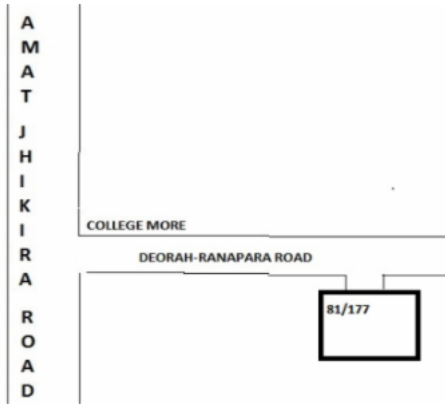

Nazri Naksha