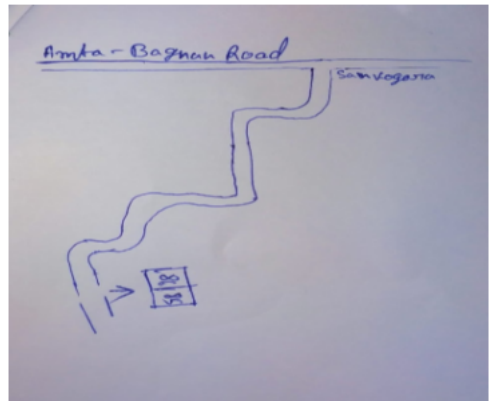

Key MAP View