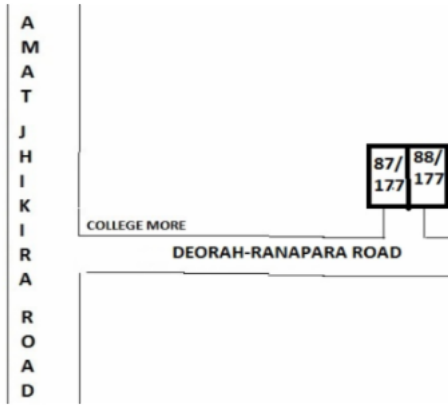

Nazri Naksha