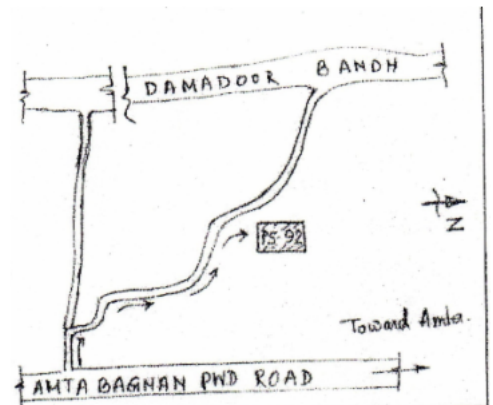

Key MAP View