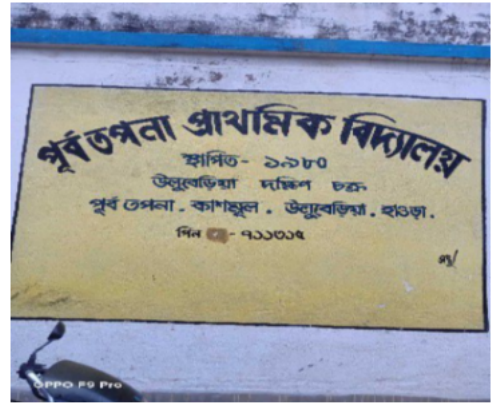

নির্বাচক নিবন্ধন আধিকারিকের স্বাক্ষর

Nazri Naksha

Google Map View

Polling Station Building Front View

Polling Station Front View

Cad View

Key MAP View

1 নাম : সেখ হাপিজুল পিতার নাম: সেখ সামসের বাড়ির নং : n0036 বয়স : 53 লিঙ্গ : পুরুষ	HLJ1360833 ফটো উপলব্ধ	2 নাম : মনোয়ারা বেগম স্বামীর নাম: সেখ আমানউল্লা বাড়ির নং : n0036 বয়স : 51 লিঙ্গ : মহিলা	HLJ2185486 ফটো উপলব্ধ	3 নাম : সেখ সাইফুল পিতার নাম: সেখ সামসের আলি বাড়ির নং : n0036 বয়স : 55 লিঙ্গ : পুরুষ	YTZ0414615 ফটো উপলব্ধ
4 নাম : মাজেদা বেগম স্বামীর নাম: সেখ হাপিজুল বাড়ির নং : n0036 বয়স : 41 লিঙ্গ : মহিলা	HLJ3032182 ফটো উপলব্ধ	5 নাম : সেখ রহমত আলি পিতার নাম: সেখ সাজাহান আলি বাড়ির নং : এন0147 বয়স : 51 লিঙ্গ : পুরুষ	HLJ3302692 ফটো উপলব্ধ	6 নাম : আরসিদা বেগম স্বামীর নাম: সেখ রহমত বাড়ির নং : এন0147 বয়স : 41 লিঙ্গ : মহিলা	HLJ3302726 ফটো উপলব্ধ
7 নাম : সাবেরা খাতুন পিতার নাম: শেখ সানোয়ার বাড়ির নং : নং095 বয়স : 25 লিঙ্গ : মহিলা	YTZ1899517 ফটো উপলব্ধ	8 নাম : সেখ মেহেরাজ পিতার নাম: হাপিজুল সেখ বাড়ির নং : এন0036 বয়স : 27 লিঙ্গ : পুরুষ	YTZ1848407 ফটো উপলব্ধ	9 নাম : তুহীন কুমার পরামানিক পিতার নাম: লাল্টু পরামানিক বাড়ির নং : N0000 বয়স : 24 লিঙ্গ : পুরুষ	YTZ2166304 ফটো উপলব্ধ
10 নাম : প্রিয়াঙ্কা পরামানিক স্বামীর নাম: প্রভাস পরামানিক বাড়ির নং : এন00 বয়স : 27 লিঙ্গ : মহিলা	YTZ1736925 ফটো উপলব্ধ	11 নাম : ফিরদাউস তাবাসুম স্বামীর নাম: সানওয়ার আলি খাঁ বাড়ির নং : নং00 বয়স : 23 লিঙ্গ : মহিলা	YTZ2425833 ফটো উপলব্ধ	12 নাম : রেশমা খাতুন স্বামীর নাম: সেখ আকতার আলি বাড়ির নং : নং00 বয়স : 38 লিঙ্গ : মহিলা	YTZ2425668 ফটো উপলব্ধ
13 নাম : জামিলা বেগম স্বামীর নাম: সেখ সাজাহান বাড়ির নং : n0239 বয়স : 28 লিঙ্গ : মহিলা	YTZ1628452 ফটো উপলব্ধ	14 নাম : সেখ আকবর আলি পিতার নাম: মহম্মদ আলি বাড়ির নং : n0207 বয়স : 42 লিঙ্গ : পুরুষ	HLJ2887529 ফটো উপলব্ধ	15 নাম : পবিত্র কুল পিতার নাম: শান্তনু কুল বাড়ির নং : এন0126 বয়স : 26 লিঙ্গ : পুরুষ	YTZ1848522 ফটো উপলব্ধ
16 নাম : মনিরা বেগম স্বামীর নাম: সেখ সাইফুল বাড়ির নং : n0036 বয়স : 41 লিঙ্গ : মহিলা	YTZ1337294 ফটো উপলব্ধ	17 নাম : জুলেখা খাতুন পিতার নাম: জাহাঙ্গীর সেখ বাড়ির নং : n000 বয়স : 30 লিঙ্গ : মহিলা	YTZ1533769 ফটো উপলব্ধ	18 নাম : হালিমা খাতুন স্বামীর নাম: সেখ মোকসেদ বাড়ির নং : নং00 বয়স : 33 লিঙ্গ : মহিলা	YTZ2425379 ফটো উপলব্ধ
19 নাম : ইশরাত খাতুন স্বামীর নাম: সেখ সামিম বাড়ির নং : নং00 বয়স : 23 লিঙ্গ : মহিলা	YTZ2425411 ফটো উপলব্ধ	20 নাম : আয়েশা খাতুন স্বামীর নাম: সেখ আনোয়ার আলি বাড়ির নং : নং000 বয়স : 24 লিঙ্গ : মহিলা	YTZ2425486 ফটো উপলব্ধ	21 নাম : নারিসা খাতুন স্বামীর নাম: সেখ মুজাফফর বাড়ির নং : নং00 বয়স : 22 লিঙ্গ : মহিলা	YTZ2425726 ফটো উপলব্ধ
22 নাম : মীরা (দাস) সাতরা স্বামীর নাম: শচিন্দ্রনাথ সাতরা বাড়ির নং : n0209 বয়স : 36 লিঙ্গ : মহিলা	YTZ1757624 ফটো উপলব্ধ	23 নাম : আনিসুর রহমান পিতার নাম: আলমগীর সেখ বাড়ির নং : এন0079 বয়স : 24 লিঙ্গ : পুরুষ	YTZ2232148 ফটো উপলব্ধ	24 নাম : সেখ আরীফুল পিতার নাম: আলমগীর সেখ বাড়ির নং : n0079 বয়স : 27 লিঙ্গ : পুরুষ	YTZ1712322 ফটো উপলব্ধ
25 নাম : সেখ আসগার আলি পিতার নাম: সেখ মজর আলি বাড়ির নং : n0079 বয়স : 81 লিঙ্গ : পুরুষ	YTZ2012706 ফটো উপলব্ধ	26 নাম : গোল্লাল বেগম স্বামীর নাম: সেখ আসগার আলি বাড়ির নং : n0079 বয়স : 75 লিঙ্গ : মহিলা	YTZ2012698 ফটো উপলব্ধ	27 নাম : সেখ আলম পিতার নাম: আসগার আলি বাড়ির নং : n0079 বয়স : 55 লিঙ্গ : পুরুষ	YTZ2012490 ফটো উপলব্ধ
28 নাম : আনসুরা সেখ স্বামীর নাম: আলম সেখ বাড়ির নং : n0079 বয়স : 42 লিঙ্গ : মহিলা	HLJ2187532 ফটো উপলব্ধ	29 নাম : সেখ আকতার পিতার নাম: সেখ আসগার আলি বাড়ির নং : n0079 বয়স : 39 লিঙ্গ : পুরুষ	HLJ2871895 ফটো উপলব্ধ	30 নাম : আসমিনা বেগম সেখ স্বামীর নাম: আক্তার আলি সেখ বাড়ির নং : n0079 বয়স : 34 লিঙ্গ : মহিলা	YTZ1337625 ফটো উপলব্ধ