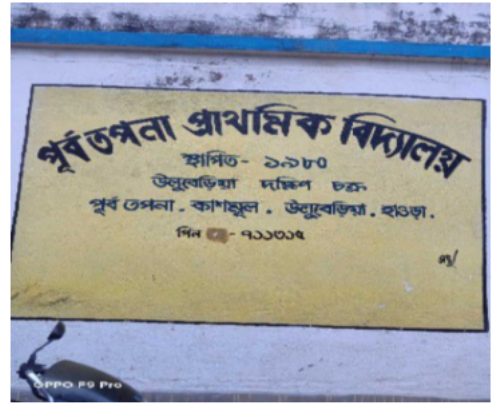

নির্বাচক নিবন্ধন আধিকারিকের স্বাক্ষর

Nazri Naksha

Google Map View

Polling Station Building Front View

Polling Station Front View

Cad View

Key MAP View

1 নাম : সুমনা রায় পিতার নাম: প্রদীপ রায় বাড়ির নং : নং00 বয়স : 25 লিঙ্গ : মহিলা	YTZ1899384 ফটো উপলব্ধ	2 নাম : সৌভিক সাঁতরা পিতার নাম: শ্রীমন্ত সাঁতরা বাড়ির নং : এন0059 বয়স : 26 লিঙ্গ : পুরুষ	YTZ1899335 ফটো উপলব্ধ	3 নাম : মনজুর আলম মোলা পিতার নাম: অনোর মোলা বাড়ির নং : নং177 বয়স : 28 লিঙ্গ : পুরুষ	YTZ1899343 ফটো উপলব্ধ
4 নাম : সেখ আমির হোসেন পিতার নাম: সেখ মাবুদ বাড়ির নং : নং33 বয়স : 27 লিঙ্গ : পুরুষ	YTZ1899491 ফটো উপলব্ধ	5 নাম : হাসানুর আলি মোল্লা পিতার নাম: মুসিযর মোলা বাড়ির নং : পূর্বা তপনা বয়স : 25 লিঙ্গ : পুরুষ	YTZ1899525 ফটো উপলব্ধ	6 নাম : সেলিম খাতুন স্বামীর নাম: রকিবুল মল্লিক বাড়ির নং : নং0025 বয়স : 28 লিঙ্গ : মহিলা	YTZ1899392 ফটো উপলব্ধ
7 নাম : সুদীপ সাঁতরা পিতার নাম: দিলীপ সাঁতরা বাড়ির নং : নং বয়স : 25 লিঙ্গ : পুরুষ	YTZ1899327 ফটো উপলব্ধ	8 নাম : সন্দীপ খাঁড়া পিতার নাম: সমির খাঁড়া বাড়ির নং : নং0073 বয়স : 26 লিঙ্গ : পুরুষ	YTZ1899400 ফটো উপলব্ধ	9 নাম : সুদীপ কয়াল পিতার নাম: লক্ষ্মীকান্ত কয়াল বাড়ির নং : নং001 বয়স : 25 লিঙ্গ : পুরুষ	YTZ1899368 ফটো উপলব্ধ
10 নাম : আলিহা খাতুন স্বামীর নাম: অনোর আলি মোলা বাড়ির নং : নং177 বয়স : 31 লিঙ্গ : মহিলা	YTZ1899426 ফটো উপলব্ধ	11 নাম : সেখ জহরুল ইসলাম পিতার নাম: সেখ জাহাঙ্গীর বাড়ির নং : নং0084 বয়স : 25 লিঙ্গ : পুরুষ	YTZ1899376 ফটো উপলব্ধ	12 নাম : সময় কুন্ই পিতার নাম: গৌপাল কুন্ই বাড়ির নং : নং0116 বয়স : 32 লিঙ্গ : পুরুষ	YTZ1451145 ফটো উপলব্ধ
13 নাম : গায়ত্রী কুন্ই স্বামীর নাম: সনাতন কুন্ই বাড়ির নং : নং0117 বয়স : 41 লিঙ্গ : মহিলা	YTZ1712298 ফটো উপলব্ধ	14 নাম : যমুনা মাল(কুন্ই) স্বামীর নাম: শুভেন্দু কুন্ই বাড়ির নং : নং0117 বয়স : 30 লিঙ্গ : মহিলা	YTZ1672633 ফটো উপলব্ধ	15 নাম : দিলীপ কুন্ই পিতার নাম: বিফল কুন্ই বাড়ির নং : নং001 বয়স : 61 লিঙ্গ : পুরুষ	WB/25/171/300511 ফটো উপলব্ধ
16 নাম : সুমিত্রা কুন্ই স্বামীর নাম: দিলীপ কুন্ই বাড়ির নং : নং0116 বয়স : 57 লিঙ্গ : মহিলা	WB/25/171/300284 ফটো উপলব্ধ	17 নাম : আরতি কুন্ই স্বামীর নাম: গৌপাল কুন্ই বাড়ির নং : নং0116 বয়স : 52 লিঙ্গ : মহিলা	WB/25/171/300285 ফটো উপলব্ধ	18 নাম : সঞ্জয় কুন্ই পিতার নাম: সুফল কুন্ই বাড়ির নং : নং0117 বয়স : 73 লিঙ্গ : পুরুষ	WB/25/171/300535 ফটো উপলব্ধ
19 নাম : অনিমা কুন্ই স্বামীর নাম: সঞ্জয় কুন্ই বাড়ির নং : নং0117 বয়স : 65 লিঙ্গ : মহিলা	HLJ1361120 ফটো উপলব্ধ	20 নাম : দিব্যেন্দু কুন্ই পিতার নাম: সঞ্জয় কুন্ই বাড়ির নং : নং0117 বয়স : 41 লিঙ্গ : পুরুষ	HLJ2871978 ফটো উপলব্ধ	21 নাম : শুভেন্দু কুন্ই পিতার নাম: সঞ্জয় কুন্ই বাড়ির নং : নং0117 বয়স : 38 লিঙ্গ : পুরুষ	HLJ3243458 ফটো উপলব্ধ
22 নাম : মৃত্যুঞ্জয় কুন্ই পিতার নাম: সুফল কুন্ই বাড়ির নং : নং0117 বয়স : 62 লিঙ্গ : পুরুষ	WB/25/171/300522 ফটো উপলব্ধ	23 নাম : সনাতন কুন্ই পিতার নাম: সুফল কুন্ই বাড়ির নং : নং0117 বয়স : 53 লিঙ্গ : পুরুষ	WB/25/171/300572 ফটো উপলব্ধ	24 নাম : রীতা কুন্ই স্বামীর নাম: মৃত্যুঞ্জয় কুন্ই বাড়ির নং : নং0117 বয়স : 52 লিঙ্গ : মহিলা	HLJ2605814 ফটো উপলব্ধ
25 নাম : অজয় কুন্ই পিতার নাম: বিফল কুন্ই বাড়ির নং : নং0118 বয়স : 52 লিঙ্গ : পুরুষ	WB/25/171/300286 ফটো উপলব্ধ	26 নাম : কণিকা কুন্ই স্বামীর নাম: দিব্যেন্দু কুন্ই বাড়ির নং : 00000 বয়স : 29 লিঙ্গ : মহিলা	YTZ2165520 ফটো উপলব্ধ	27 নাম : সোনিয়া কুন্ই পিতার নাম: মৃত্যুঞ্জয় কুন্ই বাড়ির নং : এন000 বয়স : 22 লিঙ্গ : মহিলা	YTZ2345247 ফটো উপলব্ধ
28 নাম : রুপা রঞ্জিত স্বামীর নাম: শশাঙ্ক রঞ্জিত বাড়ির নং : নং0125 বয়স : 56 লিঙ্গ : মহিলা	YTZ1337864 ফটো উপলব্ধ	29 নাম : বিনন্দ কুল পিতার নাম: এককড়ি কুল বাড়ির নং : নং0125 বয়স : 66 লিঙ্গ : পুরুষ	WB/25/171/300386 ফটো উপলব্ধ	30 নাম : শান্তি কুল স্বামীর নাম: বিনন্দ কুল বাড়ির নং : নং0125 বয়স : 56 লিঙ্গ : মহিলা	WB/25/171/300571 ফটো উপলব্ধ