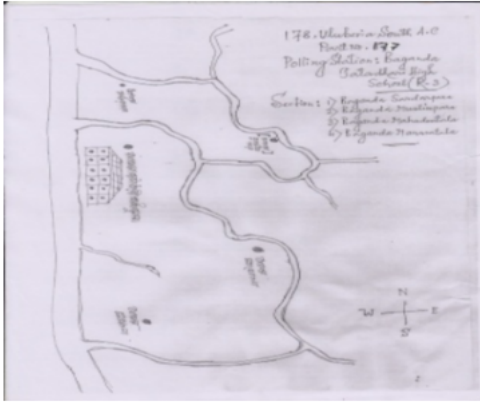

Nazri Naksha