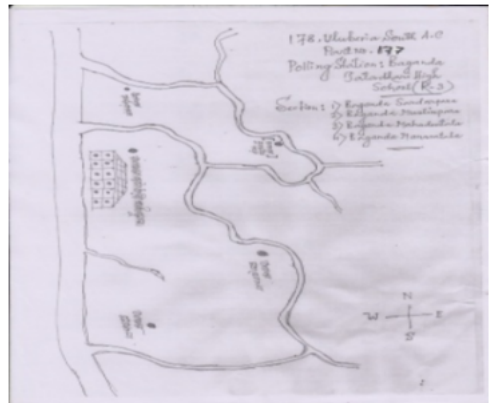

Key MAP View