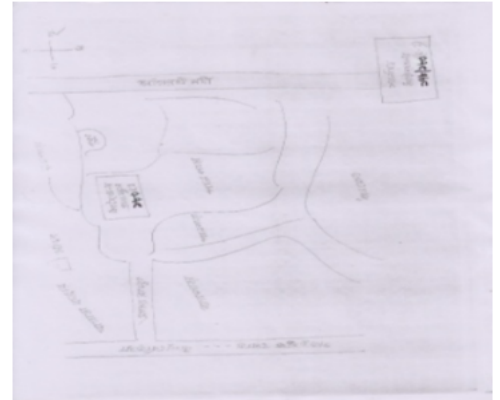

নির্বাচক নিবন্ধন আধিকারিকের স্বাক্ষর

Nazri Naksha

Google Map View

Polling Station Building Front View

Polling Station Front View

Cad View

Key MAP View

1 নাম : দুধকুমার পাল পিতার নাম: হরিপদ পাল বাড়ির নং : n0076 বয়স : 36 লিঙ্গ : পুরুষ	HLJ3269503 ফটো উপলব্ধ	2 নাম : সুকুমার পাল পিতার নাম: হরিপদ পাল বাড়ির নং : N0076 বয়স : 41 লিঙ্গ : পুরুষ	HLJ2885077 ফটো উপলব্ধ	3 নাম : মিতা পাল স্বামীর নাম: সুকুমার পাল বাড়ির নং : n0076 বয়স : 30 লিঙ্গ : মহিলা	YTZ1645191 ফটো উপলব্ধ
4 নাম : সুমনা মাল কোলে স্বামীর নাম: প্রদীপ কোলে বাড়ির নং : n0221 বয়স : 33 লিঙ্গ : মহিলা	YTZ1186121 ফটো উপলব্ধ	5 নাম : হরিপদ পাল পিতার নাম: পাঁচকড়ি পাল বাড়ির নং : N0076 বয়স : 65 লিঙ্গ : পুরুষ	YTZ1924364 ফটো উপলব্ধ	6 নাম : তনুশ্রী পাল স্বামীর নাম: দুধকুমার পাল বাড়ির নং : n0076 বয়স : 27 লিঙ্গ : মহিলা	YTZ1874338 ফটো উপলব্ধ
7 নাম : অনন্ত কোলে পিতার নাম: হেমন্ত কোলে বাড়ির নং : এন0172 বয়স : 23 লিঙ্গ : পুরুষ	YTZ2224756 ফটো উপলব্ধ	8 নাম : প্রদীপ কোলে পিতার নাম: মুক্তারাম কোলে বাড়ির নং : n0221 বয়স : 52 লিঙ্গ : পুরুষ	YTZ2061141 ফটো উপলব্ধ	9 নাম : মধুমিতা কোলে স্বামীর নাম: অনন্ত কোলে বাড়ির নং : এন0172 বয়স : 22 লিঙ্গ : মহিলা	YTZ2377687 ফটো উপলব্ধ
10 নাম : মানা তরফদার স্বামীর নাম: সোনা তরফদার বাড়ির নং : n0246 বয়স : 38 লিঙ্গ : মহিলা	YTZ1463488 ফটো উপলব্ধ	11 নাম : ছায়া পাল স্বামীর নাম: হরিপদ পাল বাড়ির নং : N0076 বয়স : 60 লিঙ্গ : মহিলা	YTZ1924315 ফটো উপলব্ধ	12 নাম : হেমন্ত কোলে পিতার নাম: পূর্ণচন্দ্র কোলে বাড়ির নং : n0172 বয়স : 53 লিঙ্গ : পুরুষ	YTZ2143188 ফটো উপলব্ধ
13 নাম : রাকেশ আদক পিতার নাম: প্রশান্ত আদক বাড়ির নং : এন0013 বয়স : 23 লিঙ্গ : পুরুষ	YTZ2334035 ফটো উপলব্ধ	14 নাম : দিলীপ কুমার আদক পিতার নাম: হারু আদক বাড়ির নং : n0013 বয়স : 34 লিঙ্গ : পুরুষ	YTZ1258425 ফটো উপলব্ধ	15 নাম : অন্নপূর্ণা আদক স্বামীর নাম: প্রদীপ কুমার আদক বাড়ির নং : সাউথ বাউন্ডারি বয়স : 34 লিঙ্গ : মহিলা	YTZ1371434 ফটো উপলব্ধ
16 নাম : প্রদীপ কুমার আদক পিতার নাম: হারুলাল আদক বাড়ির নং : সাউথ বাউন্ডারি বয়স : 36 লিঙ্গ : পুরুষ	YTZ0999607 ফটো উপলব্ধ	17 নাম : সরমা আদক স্বামীর নাম: প্রশান্ত আদক বাড়ির নং : n0013 বয়স : 49 লিঙ্গ : মহিলা	HLJ1439892 ফটো উপলব্ধ	18 নাম : প্রশান্ত আদক পিতার নাম: নরেন আদক বাড়ির নং : n0013 বয়স : 53 লিঙ্গ : পুরুষ	YTZ2060937 ফটো উপলব্ধ
19 নাম : রাজেশ আদক পিতার নাম: প্রশান্ত আদক বাড়ির নং : n0013 বয়স : 29 লিঙ্গ : পুরুষ	YTZ1553783 ফটো উপলব্ধ	20 নাম : গৌরী আদক স্বামীর নাম: হারুলাল আদক বাড়ির নং : n0013 বয়স : 56 লিঙ্গ : মহিলা	YTZ2145480 ফটো উপলব্ধ	21 নাম : স্বপ্না কয়াল স্বামীর নাম: গৌতম কয়াল বাড়ির নং : n0225 বয়স : 39 লিঙ্গ : মহিলা	HLJ3077120 ফটো উপলব্ধ
22 নাম : গৌতম কয়াল পিতার নাম: রুপকুমার কয়াল বাড়ির নং : n0224 বয়স : 42 লিঙ্গ : পুরুষ	YTZ1258383 ফটো উপলব্ধ	23 নাম : পিকু কয়াল পিতার নাম: রাজেশ কয়াল বাড়ির নং : n0266 বয়স : 27 লিঙ্গ : পুরুষ	YTZ1730035 ফটো উপলব্ধ	24 নাম : কনকলতা কয়াল স্বামীর নাম: রুপকুমার কয়াল বাড়ির নং : 222 বয়স : 61 লিঙ্গ : মহিলা	YTZ2143725 ফটো উপলব্ধ
25 নাম : বীনা কর্মকার স্বামীর নাম: সহদেব কর্মকার বাড়ির নং : n0081 বয়স : 79 লিঙ্গ : মহিলা	YTZ2143444 ফটো উপলব্ধ	26 নাম : সোনিয়া কর্মকার পিতার নাম: লক্ষীকান্ত কর্মকার বাড়ির নং : এন0081 বয়স : 23 লিঙ্গ : মহিলা	YTZ2224780 ফটো উপলব্ধ	27 নাম : অশোক কর্মকার পিতার নাম: নিমাই কর্মকার বাড়ির নং : n0091 বয়স : 38 লিঙ্গ : পুরুষ	HLJ3178167 ফটো উপলব্ধ
28 নাম : কনক কর্মকার স্বামীর নাম: নিমাই কর্মকার বাড়ির নং : n0091 বয়স : 71 লিঙ্গ : মহিলা	YTZ1923663 ফটো উপলব্ধ	29 নাম : রুপা কর্মকার স্বামীর নাম: কার্তিক কর্মকার বাড়ির নং : n0083 বয়স : 41 লিঙ্গ : মহিলা	YTZ1371483 ফটো উপলব্ধ	30 নাম : কার্তিক কর্মকার পিতার নাম: শক্রয় কর্মকার বাড়ির নং : n0083 বয়স : 47 লিঙ্গ : পুরুষ	YTZ1371475 ফটো উপলব্ধ