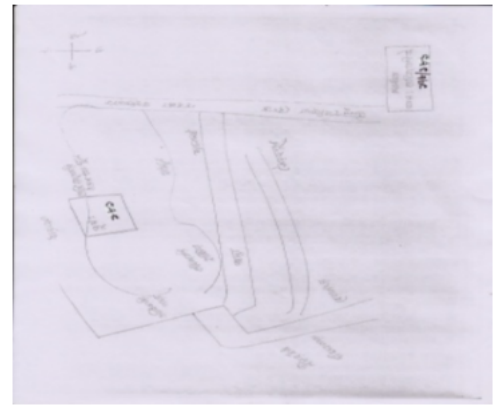

Key MAP View