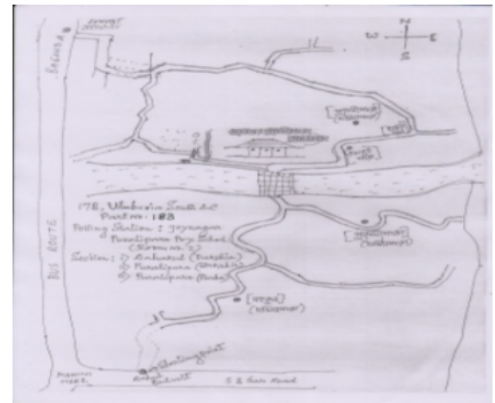

Cad View

Key MAP View