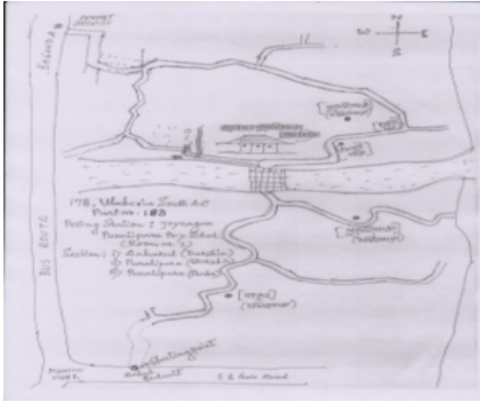

Nazri Naksha