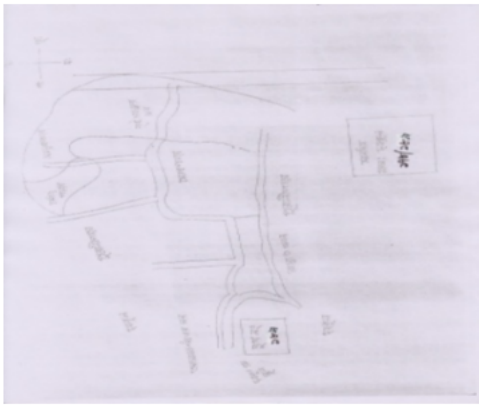

Nazri Naksha