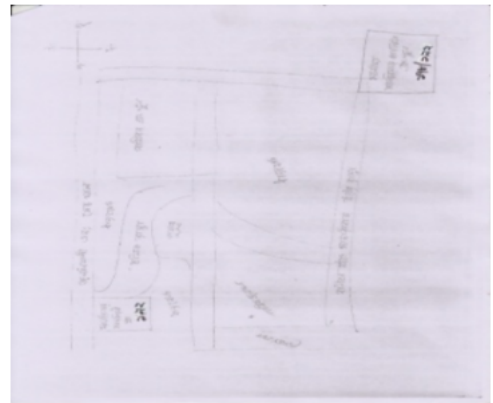

নির্বাচক নিবন্ধন আধিকারিকের স্বাক্ষর

Nazri Naksha

Google Map View

Polling Station Building Front View

Polling Station Front View

Cad View

Key MAP View

1 নাম : লিপিকা স্বামীর নাম: মুনাল বাড়ির নং : n0194 বয়স : 27 লিঙ্গ : মহিলা	YTZ1732593 ফটো উপলব্ধ	2 নাম : লক্ষীকান্ত কয়াল মায়ের নাম: ছবিরানী কয়াল বাড়ির নং : n0140 বয়স : 46 লিঙ্গ : পুরুষ	HLJ2741049 ফটো উপলব্ধ	3 নাম : ছবিরানী কয়াল স্বামীর নাম: জগদীশ কয়াল বাড়ির নং : n0140 বয়স : 61 লিঙ্গ : মহিলা	WB/25/171/480185 ফটো উপলব্ধ
4 নাম : মেনকা মণ্ডল স্বামীর নাম: সাধন মণ্ডল বাড়ির নং : n0140 বয়স : 88 লিঙ্গ : মহিলা	YTZ1958727 ফটো উপলব্ধ	5 নাম : শ্রীকান্ত কয়াল পিতার নাম: জগদীশ কয়াল বাড়ির নং : n0140 বয়স : 36 লিঙ্গ : পুরুষ	YTZ1260793 ফটো উপলব্ধ	6 নাম : সন্ধ্যারানী কয়াল স্বামীর নাম: লক্ষী কান্ত কয়াল বাড়ির নং : N0140 বয়স : 44 লিঙ্গ : মহিলা	YTZ2097368 ফটো উপলব্ধ
7 নাম : শ্রাবনী কয়াল পিতার নাম: লক্ষীকান্ত কয়াল বাড়ির নং : N0140 বয়স : 25 লিঙ্গ : মহিলা	YTZ2097269 ফটো উপলব্ধ	8 নাম : দীপঙ্কর মন্ডল পিতার নাম: দেবু মন্ডল বাড়ির নং : N0115 বয়স : 24 লিঙ্গ : পুরুষ	YTZ2097202 ফটো উপলব্ধ	9 নাম : শিবনাথ কয়াল পিতার নাম: জিতেন্দ্র কয়াল বাড়ির নং : এন0102 বয়স : 26 লিঙ্গ : পুরুষ	YTZ1877067 ফটো উপলব্ধ
10 নাম : বিশ্বজিৎ কয়াল পিতার নাম: শ্যামল কয়াল বাড়ির নং : এন0002 বয়স : 24 লিঙ্গ : পুরুষ	YTZ2245512 ফটো উপলব্ধ	11 নাম : অচিত্ত কয়াল পিতার নাম: শচীনন্দন কয়াল বাড়ির নং : এন0137 বয়স : 25 লিঙ্গ : পুরুষ	YTZ2245496 ফটো উপলব্ধ	12 নাম : গৌরব কয়াল পিতার নাম: রঘুনাথ কয়াল বাড়ির নং : এন0106 বয়স : 24 লিঙ্গ : পুরুষ	YTZ2336402 ফটো উপলব্ধ
13 নাম : সন্দীপ কয়াল পিতার নাম: ষষ্ঠীচরন কয়াল বাড়ির নং : এন0101 বয়স : 22 লিঙ্গ : পুরুষ	YTZ2336436 ফটো উপলব্ধ	14 নাম : দেবশীষ কয়াল পিতার নাম: নারায়ন কয়াল বাড়ির নং : এন0112 বয়স : 24 লিঙ্গ : পুরুষ	YTZ2379725 ফটো উপলব্ধ	15 নাম : প্রসেনজিৎ কয়াল পিতার নাম: অশোক কয়াল বাড়ির নং : এন0119 বয়স : 26 লিঙ্গ : পুরুষ	YTZ1877125 ফটো উপলব্ধ
16 নাম : কার্তিক কয়াল মায়ের নাম: বাসন্তী কয়াল বাড়ির নং : এন0113 বয়স : 26 লিঙ্গ : পুরুষ	YTZ1877133 ফটো উপলব্ধ	17 নাম : শুভঙ্কর কয়াল পিতার নাম: নির্মল কয়াল বাড়ির নং : এন0115 বয়স : 26 লিঙ্গ : পুরুষ	YTZ1911841 ফটো উপলব্ধ	18 নাম : সোমনাথ কয়াল পিতার নাম: তাপস কয়াল বাড়ির নং : এন0109 বয়স : 26 লিঙ্গ : পুরুষ	YTZ1911833 ফটো উপলব্ধ
19 নাম : বিভাস কয়াল পিতার নাম: রঘুনাথ কয়াল বাড়ির নং : এন0136 বয়স : 28 লিঙ্গ : পুরুষ	YTZ1911858 ফটো উপলব্ধ	20 নাম : সৌরভ কয়াল পিতার নাম: রঘুনাথ কয়াল বাড়ির নং : এন0136 বয়স : 25 লিঙ্গ : পুরুষ	YTZ1911825 ফটো উপলব্ধ	21 নাম : রঞ্জন কয়াল পিতার নাম: নারায়ন কয়াল বাড়ির নং : এন00112 বয়স : 21 লিঙ্গ : পুরুষ	YTZ2379717 ফটো উপলব্ধ
22 নাম : সুজাতা কয়াল পিতার নাম: জশোজয় কয়াল বাড়ির নং : এন0032 বয়স : 31 লিঙ্গ : মহিলা	YTZ1728583 ফটো উপলব্ধ	23 নাম : পুষ্পা রানী কয়াল স্বামীর নাম: রাধা কান্ত কয়াল বাড়ির নং : এন0133 বয়স : 23 লিঙ্গ : মহিলা	YTZ2379642 ফটো উপলব্ধ	24 নাম : শচীনন্দন কয়াল পিতার নাম: দীননাথ কয়াল বাড়ির নং : n0137 বয়স : 55 লিঙ্গ : পুরুষ	YTZ2436012 ফটো উপলব্ধ
25 নাম : বানী কয়াল স্বামীর নাম: শচীনন্দন কয়াল বাড়ির নং : n0169 বয়স : 48 লিঙ্গ : মহিলা	YTZ2435998 ফটো উপলব্ধ	26 নাম : উৎপল কয়াল পিতার নাম: ধনঞ্জয় কয়াল বাড়ির নং : এন00 বয়স : 30 লিঙ্গ : পুরুষ	YTZ1477579 ফটো উপলব্ধ	27 নাম : জয়ন্তী প্রামানিক স্বামীর নাম: বাসুদেব প্রামানিক বাড়ির নং : n0169 বয়স : 35 লিঙ্গ : মহিলা	YTZ1557313 ফটো উপলব্ধ
28 নাম : টুম্পা কয়াল পিতার নাম: সুদীপ কয়াল বাড়ির নং : n0157 বয়স : 37 লিঙ্গ : মহিলা	HLJ3226354 ফটো উপলব্ধ	29 নাম : দিপিকা কয়াল স্বামীর নাম: সনৎ কুমার কয়াল বাড়ির নং : n0156 বয়স : 33 লিঙ্গ : মহিলা	YTZ1173251 ফটো উপলব্ধ	30 নাম : বিশ্বনাথ কয়াল পিতার নাম: জয়ন্ত কয়াল বাড়ির নং : n0100 বয়স : 37 লিঙ্গ : পুরুষ	YTZ1647577 ফটো উপলব্ধ