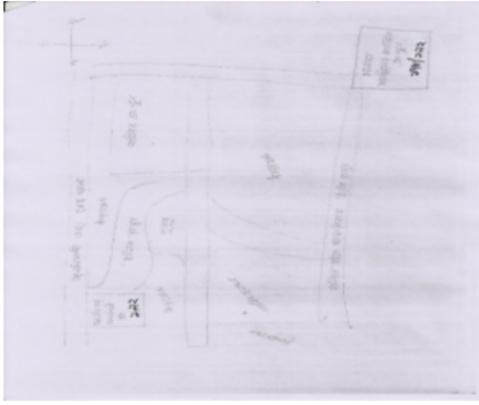

Nazri Naksha