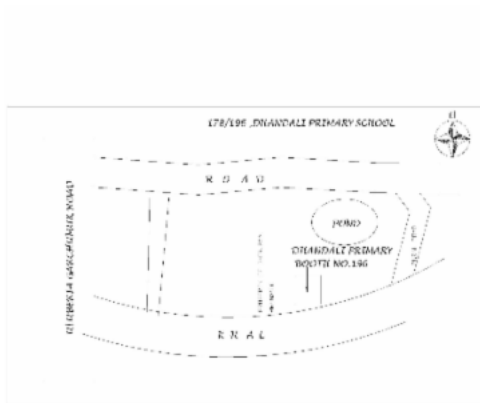

নির্বাচক নিবন্ধন আধিকারিকের স্বাক্ষর

Nazri Naksha

Google Map View

Polling Station Building Front View

Polling Station Front View

Cad View

Key MAP View

1 নাম : মিনতী অধিকারী স্বামীর নাম: রবীন অধিকারী বাড়ির নং : n0028 বয়স : 45 লিঙ্গ : মহিলা	HLJ1436492 ফটো উপলব্ধ	2 নাম : রবীন অধিকারী পিতার নাম: লক্ষ্মীকান্ত অধিকারী বাড়ির নং : n0028 বয়স : 51 লিঙ্গ : পুরুষ	HLJ2760031 ফটো উপলব্ধ	3 নাম : শুভাশিষ অধিকারী পিতার নাম: শৈলেন অধিকারী বাড়ির নং : এন0028 বয়স : 21 লিঙ্গ : পুরুষ	YTZ2380426 ফটো উপলব্ধ
4 নাম : শৈলেন অধিকারী পিতার নাম: লক্ষী অধিকারী বাড়ির নং : n0028 বয়স : 51 লিঙ্গ : পুরুষ	HLJ2337806 ফটো উপলব্ধ	5 নাম : সন্ধ্যা অধিকারী স্বামীর নাম: লক্ষী অধিকারী বাড়ির নং : n0028 বয়স : 61 লিঙ্গ : মহিলা	WB/25/171/507163 ফটো উপলব্ধ	6 নাম : দুলালী প্রামানিক(অধিকারী) স্বামীর নাম: শৈলেন অধিকারী বাড়ির নং : n0028 বয়স : 38 লিঙ্গ : মহিলা	YTZ1261379 ফটো উপলব্ধ
7 নাম : দেবাশিষ অধিকারী পিতার নাম: রবিন অধিকারী বাড়ির নং : এন0028 বয়স : 21 লিঙ্গ : পুরুষ	YTZ2467363 ফটো উপলব্ধ	8 নাম : তপন কুমার মন্ডল পিতার নাম: কিনুরাম মন্ডল বাড়ির নং : n0084 বয়স : 57 লিঙ্গ : পুরুষ	HLJ3099793 ফটো উপলব্ধ	9 নাম : শেফালী মন্ডল স্বামীর নাম: তপন মন্ডল বাড়ির নং : n0084 বয়স : 55 লিঙ্গ : মহিলা	HLJ2417186 ফটো উপলব্ধ
10 নাম : সুচিত্রা কয়াল স্বামীর নাম: অখিল কয়াল বাড়ির নং : n0095 বয়স : 43 লিঙ্গ : মহিলা	YTZ1376904 ফটো উপলব্ধ	11 নাম : শ্রীমন্ত কয়াল পিতার নাম: অমর কয়াল বাড়ির নং : n0029 বয়স : 46 লিঙ্গ : পুরুষ	HLJ2337913 ফটো উপলব্ধ	12 নাম : গৌতম কয়াল পিতার নাম: হেমন্ত কয়াল বাড়ির নং : n0029 বয়স : 42 লিঙ্গ : পুরুষ	HLJ2760049 ফটো উপলব্ধ
13 নাম : মিঠু কয়াল স্বামীর নাম: হেমন্ত কয়াল বাড়ির নং : n0029 বয়স : 54 লিঙ্গ : মহিলা	WB/25/171/507533 ফটো উপলব্ধ	14 নাম : হেমন্ত কয়াল পিতার নাম: অমর কয়াল বাড়ির নং : n0029 বয়স : 58 লিঙ্গ : পুরুষ	WB/25/171/507373 ফটো উপলব্ধ	15 নাম : অখিল কয়াল পিতার নাম: মৃত লক্ষন কয়াল বাড়ির নং : n0099 বয়স : 53 লিঙ্গ : পুরুষ	HLJ3028099 ফটো উপলব্ধ
16 নাম : রিঙ্কু কয়াল পিতার নাম: অখিল কয়াল বাড়ির নং : n0117 বয়স : 28 লিঙ্গ : মহিলা	YTZ1648500 ফটো উপলব্ধ	17 নাম : শ্যামলী কয়াল স্বামীর নাম: গৌতম কয়াল বাড়ির নং : n0132 বয়স : 28 লিঙ্গ : মহিলা	YTZ1733476 ফটো উপলব্ধ	18 নাম : ছায়া গোস্বামী স্বামীর নাম: মধুর গোস্বামী বাড়ির নং : n0140 বয়স : 88 লিঙ্গ : মহিলা	YTZ2460053 ফটো উপলব্ধ
19 নাম : সবিতা দাস মায়ের নাম: ছায়া গোস্বামী বাড়ির নং : N0140 বয়স : 59 লিঙ্গ : মহিলা	ZTJ1695923 ফটো উপলব্ধ	20 নাম : মৌসুমী গোস্বামী স্বামীর নাম: সুবল গোস্বামী বাড়ির নং : n0030 বয়স : 36 লিঙ্গ : মহিলা	YTZ0742148 ফটো উপলব্ধ	21 নাম : সুবল গোস্বামী পিতার নাম: অচ্যুতানন্দ গোস্বামী বাড়ির নং : n0030 বয়স : 38 লিঙ্গ : পুরুষ	YTZ0742130 ফটো উপলব্ধ
22 নাম : রিঙ্কু গোস্বামী (দোলুই) স্বামীর নাম: বলরাম গোস্বামী বাড়ির নং : n0030 বয়স : 30 লিঙ্গ : মহিলা	YTZ1478296 ফটো উপলব্ধ	23 নাম : বলরাম গোস্বামী পিতার নাম: অচ্যুতানন্দ গোস্বামী বাড়ির নং : n0030 বয়স : 40 লিঙ্গ : পুরুষ	HLJ2760056 ফটো উপলব্ধ	24 নাম : রেখা গোস্বামী স্বামীর নাম: অচ্যুতানন্দ গোস্বামী বাড়ির নং : n0030 বয়স : 60 লিঙ্গ : মহিলা	YTZ1959105 ফটো উপলব্ধ
25 নাম : অচ্যুতানন্দ গোস্বামী পিতার নাম: চারুচন্দ্র গোস্বামী বাড়ির নং : n0030 বয়স : 71 লিঙ্গ : পুরুষ	YTZ1962950 ফটো উপলব্ধ	26 নাম : মামনী দোলুই স্বামীর নাম: বিজয় দোলুই বাড়ির নং : n0036 বয়স : 36 লিঙ্গ : মহিলা	YTZ0742718 ফটো উপলব্ধ	27 নাম : বিজয় দোলুই পিতার নাম: বীরেন্দ্র নাথ দোলুই বাড়ির নং : n0036 বয়স : 39 লিঙ্গ : পুরুষ	YTZ1001338 ফটো উপলব্ধ
28 নাম : মিতা দোলুই স্বামীর নাম: মলয় দোলুই বাড়ির নং : n0036 বয়স : 36 লিঙ্গ : মহিলা	YTZ1558204 ফটো উপলব্ধ	29 নাম : শিবানী দোলুই স্বামীর নাম: অরূপ দোলুই বাড়ির নং : n0036 বয়স : 54 লিঙ্গ : মহিলা	HLJ3100609 ফটো উপলব্ধ	30 নাম : উদয় দোলুই পিতার নাম: বীরেন্দ্র দোলুই বাড়ির নং : n0036 বয়স : 49 লিঙ্গ : পুরুষ	HLJ1436187 ফটো উপলব্ধ