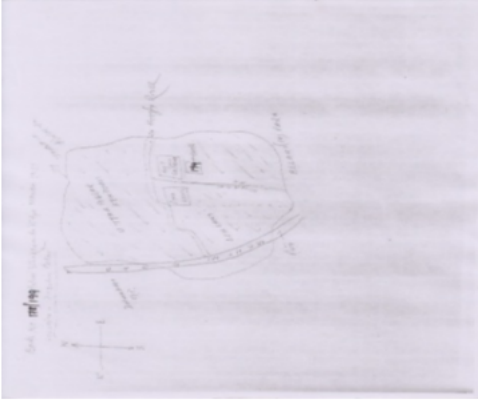

নির্বাচক নিবন্ধন আধিকারিকের স্বাক্ষর

Nazri Naksha

Google Map View

Polling Station Building Front View

Polling Station Front View

Cad View

Key MAP View

1 নাম : সবিতা অধিকারী স্বামীর নাম: বিনয়কুমার অধিকারী বাড়ির নং : n0097 বয়স : 77 লিঙ্গ : মহিলা	HLJ2754745 ফটো উপলব্ধ	2 নাম : সুপর্ণা অধিকারী পিতার নাম: বিনয়কুমার অধিকারী বাড়ির নং : n0098 বয়স : 51 লিঙ্গ : মহিলা	HLJ2754760 ফটো উপলব্ধ	3 নাম : পর্ণা অধিকারী পিতার নাম: বিনয়কুমার অধিকারী বাড়ির নং : n0100 বয়স : 42 লিঙ্গ : মহিলা	HLJ2754778 ফটো উপলব্ধ
4 নাম : অপর্ণা অধিকারী পিতার নাম: বিনয় কুমার অধিকারী বাড়ির নং : n0099 বয়স : 46 লিঙ্গ : মহিলা	HLJ2754752 ফটো উপলব্ধ	5 নাম : স্বর্ণা কয়াল স্বামীর নাম: অশোক কয়াল বাড়ির নং : n0017 বয়স : 55 লিঙ্গ : মহিলা	WB/25/171/498082 ফটো উপলব্ধ	6 নাম : অশোক কয়াল পিতার নাম: সীতানাথ কয়াল বাড়ির নং : n0017 বয়স : 64 লিঙ্গ : পুরুষ	WB/25/171/498281 ফটো উপলব্ধ
7 নাম : অচিন্ত কয়াল পিতার নাম: হরিশচন্দ্র কয়াল বাড়ির নং : n0010 বয়স : 39 লিঙ্গ : পুরুষ	YTZ0752402 ফটো উপলব্ধ	8 নাম : যোগমায়া কয়াল স্বামীর নাম: সনৎ কয়াল বাড়ির নং : n0010 বয়স : 42 লিঙ্গ : মহিলা	HLJ3279346 ফটো উপলব্ধ	9 নাম : নরেন্দ্রনাথ কয়াল পিতার নাম: ভোলানাথ কয়াল বাড়ির নং : n0010 বয়স : 86 লিঙ্গ : পুরুষ	HLJ0888073 ফটো উপলব্ধ
10 নাম : মৌমিতা কয়াল স্বামীর নাম: জগদীশ কয়াল বাড়ির নং : n0008 বয়স : 36 লিঙ্গ : মহিলা	YTZ1090687 ফটো উপলব্ধ	11 নাম : জগদীশ কয়াল পিতার নাম: ভরতচন্দ্র কয়াল বাড়ির নং : n0008 বয়স : 42 লিঙ্গ : পুরুষ	HLJ2416915 ফটো উপলব্ধ	12 নাম : ভরত কয়াল পিতার নাম: ফনী কয়াল বাড়ির নং : n0008 বয়স : 71 লিঙ্গ : পুরুষ	WB/25/171/498078 ফটো উপলব্ধ
13 নাম : গৌরাচাঁদ কয়াল পিতার নাম: নিশিকান্ত কয়াল বাড়ির নং : n0007 বয়স : 35 লিঙ্গ : পুরুষ	YTZ1002005 ফটো উপলব্ধ	14 নাম : নীলমনি কয়াল পিতার নাম: নিশিকান্ত কয়াল বাড়ির নং : n0007 বয়স : 38 লিঙ্গ : পুরুষ	YTZ1001999 ফটো উপলব্ধ	15 নাম : গীতা কয়াল স্বামীর নাম: নিশিকান্ত কয়াল বাড়ির নং : n0007 বয়স : 71 লিঙ্গ : মহিলা	HLJ2754851 ফটো উপলব্ধ
16 নাম : তনয় কয়াল পিতার নাম: অরবিন্দ কয়াল বাড়ির নং : n0006 বয়স : 33 লিঙ্গ : পুরুষ	YTZ1261924 ফটো উপলব্ধ	17 নাম : বিষ্ণুপ্রিয়া কয়াল স্বামীর নাম: অরবিন্দ কয়াল বাড়ির নং : n0006 বয়স : 56 লিঙ্গ : মহিলা	WB/25/171/498140 ফটো উপলব্ধ	18 নাম : সর্বেশ্বর কয়াল পিতার নাম: বিমল কয়াল বাড়ির নং : n0005 বয়স : 35 লিঙ্গ : পুরুষ	YTZ1090570 ফটো উপলব্ধ
19 নাম : ফাল্গুনী প্রামানিক স্বামীর নাম: অমর প্রামানিক বাড়ির নং : n0005 বয়স : 40 লিঙ্গ : মহিলা	YTZ0752592 ফটো উপলব্ধ	20 নাম : রাজেশ কয়াল পিতার নাম: বাপ্পা কয়াল বাড়ির নং : এন0042 বয়স : 21 লিঙ্গ : পুরুষ	YTZ2377869 ফটো উপলব্ধ	21 নাম : সাগরিকা কয়াল স্বামীর নাম: চিন্ময় কয়াল বাড়ির নং : এন0086 বয়স : 22 লিঙ্গ : মহিলা	YTZ2378123 ফটো উপলব্ধ
22 নাম : রমেন কয়াল পিতার নাম: সুকান্ত কয়াল বাড়ির নং : n0113 বয়স : 28 লিঙ্গ : পুরুষ	YTZ1682475 ফটো উপলব্ধ	23 নাম : সন্তু কয়াল পিতার নাম: দুধ কুমার কয়াল বাড়ির নং : n0075 বয়স : 28 লিঙ্গ : পুরুষ	YTZ1734318 ফটো উপলব্ধ	24 নাম : সুরজিৎ কয়াল পিতার নাম: বিভূতি কয়াল বাড়ির নং : n0074 বয়স : 29 লিঙ্গ : পুরুষ	YTZ1734326 ফটো উপলব্ধ
25 নাম : মাধব কয়াল পিতার নাম: শশধর কয়াল বাড়ির নং : n0049 বয়স : 56 লিঙ্গ : পুরুষ	WB/25/171/498030 ফটো উপলব্ধ	26 নাম : সুনীতা কয়াল স্বামীর নাম: মাধব কয়াল বাড়ির নং : n0049 বয়স : 39 লিঙ্গ : মহিলা	YTZ1090588 ফটো উপলব্ধ	27 নাম : যাদব কয়াল পিতার নাম: শশধর কয়াল বাড়ির নং : n0049 বয়স : 51 লিঙ্গ : পুরুষ	WB/25/171/498224 ফটো উপলব্ধ
28 নাম : শোভা কয়াল স্বামীর নাম: যাদব কয়াল বাড়ির নং : n0049 বয়স : 46 লিঙ্গ : মহিলা	WB/25/171/498151 ফটো উপলব্ধ	29 নাম : দুর্বা কয়াল স্বামীর নাম: হলধর কয়াল বাড়ির নং : n0050 বয়স : 86 লিঙ্গ : মহিলা	WB/25/171/498073 ফটো উপলব্ধ	30 নাম : শশধর কয়াল পিতার নাম: মঙ্গল কয়াল বাড়ির নং : n0049 বয়স : 86 লিঙ্গ : পুরুষ	WB/25/171/498031 ফটো উপলব্ধ