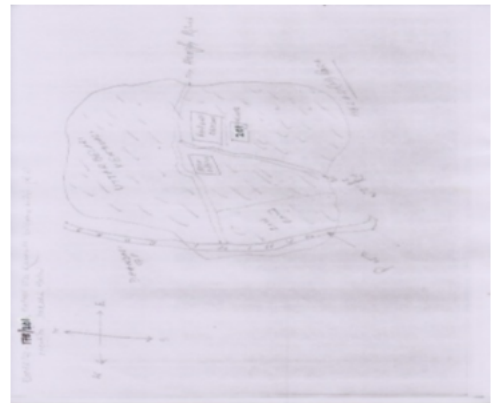

নির্বাচক নিবন্ধন আধিকারিকের স্বাক্ষর

Nazri Naksha

Google Map View

Polling Station Building Front View

Polling Station Front View

Cad View

Key MAP View

1	YTZ1479492	নাম : বাসন্তী মন্ডল(রায়) স্বামীর নাম: কৃষ্ণেন্দু মন্ডল বাড়ির নং : n0221 বয়স : 35 লিঙ্গ : মহিলা	ফটো উপলব্ধ	2	YTZ1262351	নাম : স্বামী ভক্তিব্রতানন্দ পিতার নাম: স্বামী গহনানন্দ বাড়ির নং : n0201 বয়স : 60 লিঙ্গ : পুরুষ	ফটো উপলব্ধ	3	YTZ2107415	নাম : শ্রীকান্ত কয়াল পিতার নাম: ব্রজেন কয়াল বাড়ির নং : n0127 বয়স : 55 লিঙ্গ : পুরুষ	ফটো উপলব্ধ
4	HLJ2755833	নাম : সুপ্রিয়া কয়াল স্বামীর নাম: শ্রীকান্ত কয়াল বাড়ির নং : n0127 বয়স : 46 লিঙ্গ : মহিলা	ফটো উপলব্ধ	5	YTZ2338044	নাম : সৌরভ কয়াল পিতার নাম: অরুণ কয়াল বাড়ির নং : এন0151 বয়স : 24 লিঙ্গ : পুরুষ	ফটো উপলব্ধ	6	YTZ2338119	নাম : অদ্বৈতা কয়াল মায়ের নাম: নীলিমা কয়াল বাড়ির নং : এন0209 বয়স : 25 লিঙ্গ : পুরুষ	ফটো উপলব্ধ
7	YTZ1559590	নাম : জয়ন্ত কয়াল পিতার নাম: শ্রীকান্ত কয়াল বাড়ির নং : n0127 বয়স : 29 লিঙ্গ : পুরুষ	ফটো উপলব্ধ	8	YTZ1262435	নাম : কার্তিক কয়াল পিতার নাম: মাধাই কয়াল বাড়ির নং : n0186 বয়স : 34 লিঙ্গ : পুরুষ	ফটো উপলব্ধ	9	YTZ1823392	নাম : সুদীপ মন্ডল পিতার নাম: দীপক মন্ডল বাড়ির নং : n0127 বয়স : 26 লিঙ্গ : পুরুষ	ফটো উপলব্ধ
10	YTZ1823459	নাম : সায়ন্তীকা মন্ডল পিতার নাম: বংশীধর মন্ডল বাড়ির নং : 00 বয়স : 27 লিঙ্গ : মহিলা	ফটো উপলব্ধ	11	YTZ1823467	নাম : দীপা কয়াল(মন্ডল) স্বামীর নাম: অনিমেষ কয়াল বাড়ির নং : 00 বয়স : 28 লিঙ্গ : মহিলা	ফটো উপলব্ধ	12	YTZ1823434	নাম : দিনেবন্ধু বাগ পিতার নাম: কামদেব বাগ বাড়ির নং : 00 বয়স : 27 লিঙ্গ : পুরুষ	ফটো উপলব্ধ
13	YTZ1650225	নাম : শুভ্রা চাউলে স্বামীর নাম: কুনাল কান্তি মণ্ডল বাড়ির নং : n0084 বয়স : 37 লিঙ্গ : মহিলা	ফটো উপলব্ধ	14	YTZ1836493	নাম : বাপি কয়াল পিতার নাম: রবীন কয়াল বাড়ির নং : এন0000 বয়স : 26 লিঙ্গ : পুরুষ	ফটো উপলব্ধ	15	YTZ1836519	নাম : শুভঙ্কর কয়াল পিতার নাম: রবীন কয়াল বাড়ির নং : এন0000 বয়স : 29 লিঙ্গ : পুরুষ	ফটো উপলব্ধ
16	YTZ1894542	নাম : রিতা কয়াল স্বামীর নাম: সনাতন কয়াল বাড়ির নং : এন0000 বয়স : 34 লিঙ্গ : মহিলা	ফটো উপলব্ধ	17	YTZ2376671	নাম : দিপস্বিতা কয়াল পিতার নাম: অদ্বৈতা কয়াল বাড়ির নং : এন0147 বয়স : 22 লিঙ্গ : মহিলা	ফটো উপলব্ধ	18	YTZ2376721	নাম : সুদেবী কয়াল স্বামীর নাম: তপন কয়াল বাড়ির নং : এন0099 বয়স : 37 লিঙ্গ : মহিলা	ফটো উপলব্ধ
19	YTZ2107860	নাম : পূর্ণা চন্দ্র কয়াল পিতার নাম: নিকুঞ্জ কয়াল বাড়ির নং : n0081 বয়স : 73 লিঙ্গ : পুরুষ	ফটো উপলব্ধ	20	YTZ2054690	নাম : বর্ণা কয়াল স্বামীর নাম: মাধাই কয়াল বাড়ির নং : n0146 বয়স : 50 লিঙ্গ : মহিলা	ফটো উপলব্ধ	21	YTZ1649896	নাম : রুপা মন্ডল (কয়াল) স্বামীর নাম: তনয় কয়াল বাড়ির নং : n0124 বয়স : 28 লিঙ্গ : মহিলা	ফটো উপলব্ধ
22	YTZ1836428	নাম : বিদ্যুত কয়াল পিতার নাম: স্বপন কয়াল বাড়ির নং : এন0099 বয়স : 26 লিঙ্গ : পুরুষ	ফটো উপলব্ধ	23	YTZ2338002	নাম : পায়েল কয়াল পিতার নাম: স্বপন কয়াল বাড়ির নং : এন0099 বয়স : 22 লিঙ্গ : মহিলা	ফটো উপলব্ধ	24	YTZ2338036	নাম : বাপ্পা কয়াল পিতার নাম: শ্রীকান্ত কয়াল বাড়ির নং : এন0127 বয়স : 23 লিঙ্গ : পুরুষ	ফটো উপলব্ধ
25	YTZ1649847	নাম : উজ্জ্বল কয়াল পিতার নাম: বরুণ কয়াল বাড়ির নং : n0081 বয়স : 28 লিঙ্গ : পুরুষ	ফটো উপলব্ধ	26	YTZ2368942	নাম : মালতী কয়াল স্বামীর নাম: কৃষ্ণপদ কয়াল বাড়ির নং : n0108 বয়স : 57 লিঙ্গ : মহিলা	ফটো উপলব্ধ	27	YTZ2376754	নাম : সজ্জিমিত্রা কয়াল স্বামীর নাম: বিনয় কয়াল বাড়ির নং : এন0125 বয়স : 25 লিঙ্গ : মহিলা	ফটো উপলব্ধ
28	YTZ1830116	নাম : পূজা কয়াল পিতার নাম: অরুণ কয়াল বাড়ির নং : n00081 বয়স : 26 লিঙ্গ : মহিলা	ফটো উপলব্ধ	29	YTZ1765288	নাম : টুম্পা কয়াল স্বামীর নাম: সহদেব কয়াল বাড়ির নং : n0274 বয়স : 35 লিঙ্গ : মহিলা	ফটো উপলব্ধ	30	WB/25/171/501588	নাম : দুলাল চন্দ্র কয়াল পিতার নাম: কালিপদ কয়াল বাড়ির নং : n0046 বয়স : 76 লিঙ্গ : পুরুষ	ফটো উপলব্ধ