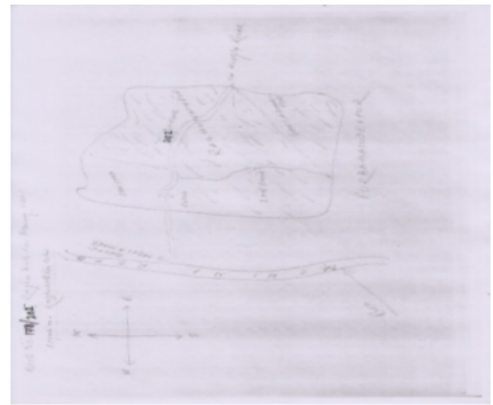

নির্বাচক নিবন্ধন আধিকারিকের স্বাক্ষর

Nazri Naksha

Google Map View

Polling Station Building Front View

Polling Station Front View

Cad View

Key MAP View

1 নাম : মৌসুমী কয়াল স্বামীর নাম: রামপ্রসাদ কয়াল বাড়ির নং : n0140 বয়স : 37 লিঙ্গ : মহিলা	HLJ3280476 ফটো উপলব্ধ	2 নাম : মন্দিরা মিত্রী (কয়াল) স্বামীর নাম: প্রেমচাঁদ কয়াল বাড়ির নং : n0149 বয়স : 31 লিঙ্গ : মহিলা	YTZ1479674 ফটো উপলব্ধ	3 নাম : সোমা প্রামাণিক পিতার নাম: সন্দীপ প্রামাণিক বাড়ির নং : -- বয়স : 28 লিঙ্গ : মহিলা	YTZ1743293 ফটো উপলব্ধ
4 নাম : বাসন্তী অধিকারী স্বামীর নাম: মৃত কৃষ্ণপদ অধিকারী বাড়ির নং : n0158 বয়স : 56 লিঙ্গ : মহিলা	YTZ1379122 ফটো উপলব্ধ	5 নাম : সৃজলী কয়াল স্বামীর নাম: বিভূতি কয়াল বাড়ির নং : n0002 বয়স : 32 লিঙ্গ : মহিলা	YTZ1650316 ফটো উপলব্ধ	6 নাম : বাসুদেব কয়াল পিতার নাম: দুলালচন্দ্র কয়াল বাড়ির নং : n0007 বয়স : 38 লিঙ্গ : পুরুষ	HLJ3280245 ফটো উপলব্ধ
7 নাম : মৌসুমী কয়াল কয়াল স্বামীর নাম: সুকদেব কয়াল বাড়ির নং : n0009 বয়স : 38 লিঙ্গ : মহিলা	YTZ0762682 ফটো উপলব্ধ	8 নাম : কবিতা কয়াল স্বামীর নাম: বাদল কয়াল বাড়ির নং : n0005 বয়স : 30 লিঙ্গ : মহিলা	YTZ1650464 ফটো উপলব্ধ	9 নাম : প্রেমচাঁদ কয়াল পিতার নাম: বলরাম কয়াল বাড়ির নং : n0004 বয়স : 32 লিঙ্গ : পুরুষ	YTZ1650548 ফটো উপলব্ধ
10 নাম : সোমনাথ কয়াল পিতার নাম: বিষ্ণুপদ কয়াল বাড়ির নং : n0010 বয়স : 39 লিঙ্গ : পুরুষ	HLJ3187853 ফটো উপলব্ধ	11 নাম : সত্য কয়াল পিতার নাম: হরেকৃষ্ণ কয়াল বাড়ির নং : n0127 বয়স : 45 লিঙ্গ : পুরুষ	HLJ3098340 ফটো উপলব্ধ	12 নাম : সুপর্ণা কয়াল স্বামীর নাম: পবিত্র কুমার কয়াল বাড়ির নং : n0007 বয়স : 31 লিঙ্গ : মহিলা	YTZ1678853 ফটো উপলব্ধ
13 নাম : মৌমিতা কয়াল স্বামীর নাম: রনজিৎ কয়াল বাড়ির নং : n0168 বয়স : 29 লিঙ্গ : মহিলা	YTZ1734797 ফটো উপলব্ধ	14 নাম : সঞ্জু কয়াল পিতার নাম: কৃষ্ণপদ কয়াল বাড়ির নং : nং0004 বয়স : 25 লিঙ্গ : পুরুষ	YTZ1836733 ফটো উপলব্ধ	15 নাম : বিকাশ কয়াল পিতার নাম: বিষ্ণুপদ কয়াল বাড়ির নং : n0010 বয়স : 44 লিঙ্গ : পুরুষ	HLJ2757185 ফটো উপলব্ধ
16 নাম : বিভূতি কয়াল পিতার নাম: বসুদেব কয়াল বাড়ির নং : n0002 বয়স : 38 লিঙ্গ : পুরুষ	HLJ3187721 ফটো উপলব্ধ	17 নাম : শুকদেব কয়াল পিতার নাম: দুলাল কয়াল বাড়ির নং : n0009 বয়স : 42 লিঙ্গ : পুরুষ	HLJ3187564 ফটো উপলব্ধ	18 নাম : কৃষ্ণ কয়াল পিতার নাম: সন্যাসী কয়াল বাড়ির নং : n0003 বয়স : 50 লিঙ্গ : পুরুষ	HLJ3098324 ফটো উপলব্ধ
19 নাম : বসুদেব কয়াল পিতার নাম: বলাই কয়াল বাড়ির নং : n0002 বয়স : 72 লিঙ্গ : পুরুষ	YTZ2069912 ফটো উপলব্ধ	20 নাম : ভাগ্যধর কয়াল পিতার নাম: পালান কয়াল বাড়ির নং : n0005 বয়স : 51 লিঙ্গ : পুরুষ	HLJ0898015 ফটো উপলব্ধ	21 নাম : কালীতারা কয়াল স্বামীর নাম: বাসুদেব কয়াল বাড়ির নং : n0002 বয়স : 64 লিঙ্গ : মহিলা	YTZ2069920 ফটো উপলব্ধ
22 নাম : শুভঙ্কর কয়াল পিতার নাম: কৃষ্ণ কয়াল বাড়ির নং : N0003 বয়স : 24 লিঙ্গ : পুরুষ	YTZ2085942 ফটো উপলব্ধ	23 নাম : কৃষ্ণপদ কয়াল পিতার নাম: মদন কয়াল বাড়ির নং : n0004 বয়স : 55 লিঙ্গ : পুরুষ	YTZ2108322 ফটো উপলব্ধ	24 নাম : তাপসী কয়াল স্বামীর নাম: সুকুমার কয়াল বাড়ির নং : n0009 বয়স : 44 লিঙ্গ : মহিলা	HLJ2757177 ফটো উপলব্ধ
25 নাম : তিলোত্তমা কয়াল স্বামীর নাম: বিষ্ণু কয়াল বাড়ির নং : n0010 বয়স : 63 লিঙ্গ : মহিলা	WB/25/171/504120 ফটো উপলব্ধ	26 নাম : সুচরিতা (চক্রবর্তী) কয়াল স্বামীর নাম: বিকাশ কয়াল বাড়ির নং : n0010 বয়স : 35 লিঙ্গ : মহিলা	YTZ1378918 ফটো উপলব্ধ	27 নাম : গোপাল কয়াল পিতার নাম: অনাথ কয়াল বাড়ির নং : n0011 বয়স : 67 লিঙ্গ : পুরুষ	WB/25/171/504278 ফটো উপলব্ধ
28 নাম : সেবা কয়াল স্বামীর নাম: গোপাল কয়াল বাড়ির নং : n0011 বয়স : 66 লিঙ্গ : মহিলা	YTZ2296564 ফটো উপলব্ধ	29 নাম : গোরচাঁদ কয়াল পিতার নাম: গোপাল কয়াল বাড়ির নং : n0011 বয়স : 42 লিঙ্গ : পুরুষ	HLJ2757128 ফটো উপলব্ধ	30 নাম : শতরূপা (দাস) কয়াল স্বামীর নাম: গোরচাঁদ কয়াল বাড়ির নং : n0011 বয়স : 36 লিঙ্গ : মহিলা	YTZ1378934 ফটো উপলব্ধ