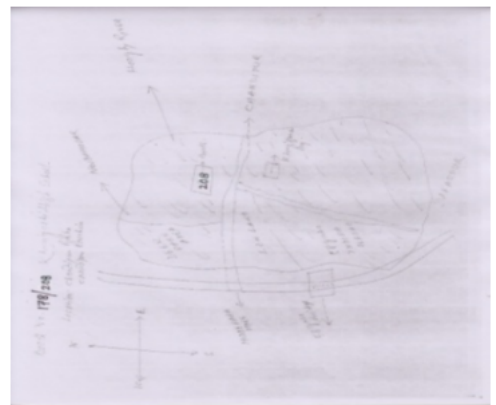

নির্বাচক নিবন্ধন আধিকারিকের স্বাক্ষর

Nazri Naksha

Google Map View

Polling Station Building Front View

Polling Station Front View

Cad View

Key MAP View

1 নাম : সেখ হালিম পিতার নাম: আরফ মহম্মদ সেখ বাড়ির নং : n0207 বয়স : 37 লিঙ্গ : পুরুষ	YTZ1381003 ফটো উপলব্ধ	2 নাম : বদরুন খাতুন স্বামীর নাম: জাহাঙ্গীর খাঁন বাড়ির নং : n0105 বয়স : 40 লিঙ্গ : মহিলা	NCL1405737 ফটো উপলব্ধ	3 নাম : রেশমা বেগম স্বামীর নাম: সেখ জালাল বাড়ির নং : n0096 বয়স : 45 লিঙ্গ : মহিলা	YTZ0786343 ফটো উপলব্ধ
4 নাম : নূর ইসলাম সারেং পিতার নাম: ইলিয়াস সারেং বাড়ির নং : --- বয়স : 34 লিঙ্গ : পুরুষ	YTZ1880210 ফটো উপলব্ধ	5 নাম : হালিমা বেগম স্বামীর নাম: নূর ইসলাম সারেং বাড়ির নং : --- বয়স : 40 লিঙ্গ : মহিলা	YTZ1880236 ফটো উপলব্ধ	6 নাম : আকাশ কবি পিতার নাম: গোরাচাঁদ কবি বাড়ির নং : n0272 বয়স : 30 লিঙ্গ : পুরুষ	YTZ1481878 ফটো উপলব্ধ
7 নাম : হায়দার সারেং পিতার নাম: নূর ইসলাম সারেং বাড়ির নং : n0083 বয়স : 24 লিঙ্গ : পুরুষ	YTZ2090470 ফটো উপলব্ধ	8 নাম : সুলতানা খাতুন পিতার নাম: জলিল মোল্লা বাড়ির নং : নং 062 বয়স : 29 লিঙ্গ : মহিলা	YTZ1642438 ফটো উপলব্ধ	9 নাম : সেখ মঞ্জুর আলম পিতার নাম: সেখ জামাল বাড়ির নং : এন0106 বয়স : 22 লিঙ্গ : পুরুষ	YTZ2343226 ফটো উপলব্ধ
10 নাম : সেখ আলতাফ হালি পিতার নাম: সেখ জালাল বাড়ির নং : এন0104 বয়স : 22 লিঙ্গ : পুরুষ	YTZ2343259 ফটো উপলব্ধ	11 নাম : আফ্রিনা খাঁন স্বামীর নাম: জানে আলম খাঁন বাড়ির নং : n0104 বয়স : 26 লিঙ্গ : মহিলা	YTZ1774579 ফটো উপলব্ধ	12 নাম : এমেবুল আলি খাঁ পিতার নাম: রসিদ আলি খাঁ বাড়ির নং : n0104 বয়স : 26 লিঙ্গ : পুরুষ	YTZ1774363 ফটো উপলব্ধ
13 নাম : সাহাবুল আলি খান পিতার নাম: রসিদ আলি খান বাড়ির নং : n0104 বয়স : 27 লিঙ্গ : পুরুষ	YTZ1774439 ফটো উপলব্ধ	14 নাম : সেলিম খাঁ পিতার নাম: সান্তার খাঁ বাড়ির নং : n0104 বয়স : 26 লিঙ্গ : পুরুষ	YTZ1774355 ফটো উপলব্ধ	15 নাম : গোপাল কবি পিতার নাম: কার্তিক কবি বাড়ির নং : n0001 বয়স : 55 লিঙ্গ : পুরুষ	WB/25/171/519813 ফটো উপলব্ধ
16 নাম : শ্রাবন্তী কবি স্বামীর নাম: পিন্টু কবি বাড়ির নং : n0001 বয়স : 36 লিঙ্গ : মহিলা	YTZ1094044 ফটো উপলব্ধ	17 নাম : পিন্টু কবি পিতার নাম: গনেশ কবি বাড়ির নং : n0001 বয়স : 40 লিঙ্গ : পুরুষ	YTZ1094051 ফটো উপলব্ধ	18 নাম : সুকদেব সর্দার পিতার নাম: গোবিন্দ সর্দার বাড়ির নং : n0001 বয়স : 51 লিঙ্গ : পুরুষ	WB/25/171/519834 ফটো উপলব্ধ
19 নাম : জ্যোৎস্না সর্দার পিতার নাম: রবীন সর্দার বাড়ির নং : n0001 বয়স : 53 লিঙ্গ : মহিলা	WB/25/171/519862 ফটো উপলব্ধ	20 নাম : পুতুল কবি স্বামীর নাম: গৌর কবি বাড়ির নং : n0001 বয়স : 41 লিঙ্গ : মহিলা	HLJ2769362 ফটো উপলব্ধ	21 নাম : গৌর কবি পিতার নাম: কার্তিক কবি বাড়ির নং : n0001 বয়স : 49 লিঙ্গ : পুরুষ	WB/25/171/519833 ফটো উপলব্ধ
22 নাম : শঙ্খরাজ কবি পিতার নাম: গোপাল কবি বাড়ির নং : n0001 বয়স : 30 লিঙ্গ : পুরুষ	YTZ1481233 ফটো উপলব্ধ	23 নাম : ছবি কবি স্বামীর নাম: গোপাল কবি বাড়ির নং : n0001 বয়স : 51 লিঙ্গ : মহিলা	WB/25/171/519821 ফটো উপলব্ধ	24 নাম : উত্তম মণ্ডল পিতার নাম: শিবুরাম মণ্ডল বাড়ির নং : n0001 বয়স : 45 লিঙ্গ : পুরুষ	YTZ2120426 ফটো উপলব্ধ
Q 25 নাম : তাপস মাজী মায়ের নাম: সরস্বতী মাজী বাড়ির নং : --- বয়স : 35 লিঙ্গ : পুরুষ	YTZ1094036 ফটো উপলব্ধ	26 নাম : দুর্গা কবি স্বামীর নাম: কার্তিক কবি বাড়ির নং : n0001 বয়স : 81 লিঙ্গ : মহিলা	YTZ2435808 ফটো উপলব্ধ	27 নাম : সঙ্গীতা মাজী স্বামীর নাম: তাপস মাজী বাড়ির নং : চণ্ডীপুর বয়স : 22 লিঙ্গ : মহিলা	YTZ2436145 ফটো উপলব্ধ
28 নাম : সরস্বতী মাজী মায়ের নাম: দুর্গা কবি বাড়ির নং : এন0001 বয়স : 54 লিঙ্গ : মহিলা	YTZ1880228 ফটো উপলব্ধ	29 নাম : নাসিমা খাঁন স্বামীর নাম: ইসমাইল খাঁন বাড়ির নং : n0062 বয়স : 52 লিঙ্গ : মহিলা	YTZ0786574 ফটো উপলব্ধ	30 নাম : ইসমাইল খাঁন পিতার নাম: রহিম খাঁন বাড়ির নং : n0062 বয়স : 55 লিঙ্গ : পুরুষ	YTZ0786566 ফটো উপলব্ধ