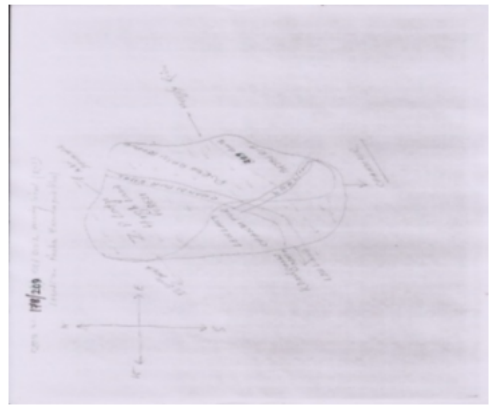

নির্বাচক নিবন্ধন আধিকারিকের স্বাক্ষর

Nazri Naksha

Google Map View

Polling Station Building Front View

Polling Station Front View

Cad View

Key MAP View

1 নাম : রেবা কয়াল স্বামীর নাম: আশীষ কয়াল বাড়ির নং : n0029 বয়স : 30 লিঙ্গ : মহিলা	YTZ1774736 ফটো উপলব্ধ	2 নাম : শান্তি বর স্বামীর নাম: সুবিন বর বাড়ির নং : n0029 বয়স : 40 লিঙ্গ : মহিলা	HLJ2894327 ফটো উপলব্ধ	3 নাম : আশিষ কয়াল অন্যান্য: প্রতিমা কয়াল বাড়ির নং : 0029 বয়স : 34 লিঙ্গ : পুরুষ	YTZ1827336 ফটো উপলব্ধ
4 নাম : সিতা বর স্বামীর নাম: রবীন বর বাড়ির নং : n0029 বয়স : 42 লিঙ্গ : মহিলা	YTZ0793273 ফটো উপলব্ধ	5 নাম : সুবিন বর পিতার নাম: শ্রীপতি চরন বর বাড়ির নং : n0029 বয়স : 44 লিঙ্গ : পুরুষ	HLJ2894319 ফটো উপলব্ধ	6 নাম : সৌভিক বর পিতার নাম: রবিন বর বাড়ির নং : এন0029 বয়স : 21 লিঙ্গ : পুরুষ	YTZ2374874 ফটো উপলব্ধ
7 নাম : শ্রীপতী বর পিতার নাম: বৃহস্পতী বর বাড়ির নং : n0029 বয়স : 73 লিঙ্গ : পুরুষ	HLJ2771459 ফটো উপলব্ধ	8 নাম : ইন্দ্রা মিদে স্বামীর নাম: লালমোহন মিদে বাড়ির নং : n0029 বয়স : 51 লিঙ্গ : মহিলা	HLJ2771483 ফটো উপলব্ধ	9 নাম : অরুন্ধতী বর স্বামীর নাম: শ্রীপতী বর বাড়ির নং : n0029 বয়স : 66 লিঙ্গ : মহিলা	HLJ2771467 ফটো উপলব্ধ
10 নাম : অনাদি মিদে অন্যান্য: ধীরেন্দ্র মিদে বাড়ির নং : এন0029 বয়স : 76 লিঙ্গ : মহিলা	YTZ1880350 ফটো উপলব্ধ	11 নাম : বিভাষ মিদে পিতার নাম: গোপাল মিদে বাড়ির নং : এন0029 বয়স : 25 লিঙ্গ : পুরুষ	YTZ1880319 ফটো উপলব্ধ	12 নাম : রবীন বর পিতার নাম: শ্রীপতী বর বাড়ির নং : n0029 বয়স : 49 লিঙ্গ : পুরুষ	HLJ2771475 ফটো উপলব্ধ
13 নাম : সুমনা বর পিতার নাম: সুবিন বর বাড়ির নং : এন0029 বয়স : 20 লিঙ্গ : মহিলা	YTZ2471191 ফটো উপলব্ধ	14 নাম : সুলেখা গাংরা স্বামীর নাম: মাধাই গাংরা বাড়ির নং : n0040 বয়স : 32 লিঙ্গ : মহিলা	YTZ1679190 ফটো উপলব্ধ	15 নাম : মাধাই গাংরা পিতার নাম: রনজিত গাংরা বাড়ির নং : n0040 বয়স : 37 লিঙ্গ : পুরুষ	HLJ3284056 ফটো উপলব্ধ
16 নাম : বেলপতি গাংরা স্বামীর নাম: রবীন গাংরা বাড়ির নং : n0032 বয়স : 43 লিঙ্গ : মহিলা	HLJ3103827 ফটো উপলব্ধ	17 নাম : সমীরন গাংরা পিতার নাম: পাঁচু গাংরা বাড়ির নং : n0074 বয়স : 27 লিঙ্গ : পুরুষ	YTZ1766179 ফটো উপলব্ধ	18 নাম : বার্না দলুই স্বামীর নাম: কাশিনাথ দলুই বাড়ির নং : n0072 বয়স : 39 লিঙ্গ : মহিলা	DFM2992436 ফটো উপলব্ধ
19 নাম : শুকুন্ডলা দাস স্বামীর নাম: লালমোহন দাস বাড়ির নং : n0064 বয়স : 51 লিঙ্গ : মহিলা	YTZ1742394 ফটো উপলব্ধ	20 নাম : দুর্গা দাস স্বামীর নাম: মানু দাস বাড়ির নং : n0067 বয়স : 51 লিঙ্গ : মহিলা	YTZ1742428 ফটো উপলব্ধ	21 নাম : আল্পনা দোলুই স্বামীর নাম: ভোলানাথ দোলুই বাড়ির নং : n0011 বয়স : 51 লিঙ্গ : মহিলা	YTZ2441905 ফটো উপলব্ধ
22 নাম : ভোলানাথ দোলুই পিতার নাম: সুধীর দোলুই বাড়ির নং : n0011 বয়স : 56 লিঙ্গ : পুরুষ	WB/25/171/519094 ফটো উপলব্ধ	23 নাম : মিনতী পাল স্বামীর নাম: উত্তম পাল বাড়ির নং : n0011 বয়স : 48 লিঙ্গ : মহিলা	HLJ2771251 ফটো উপলব্ধ	24 নাম : উত্তম পাল পিতার নাম: বিজয় পাল বাড়ির নং : n0011 বয়স : 64 লিঙ্গ : পুরুষ	WB/25/171/519100 ফটো উপলব্ধ
25 নাম : মোহিতোষ পাল পিতার নাম: মাধব পাল বাড়ির নং : n0011 বয়স : 39 লিঙ্গ : পুরুষ	HLJ2894376 ফটো উপলব্ধ	26 নাম : বন্দনা পাল স্বামীর নাম: মাধব পাল বাড়ির নং : n0011 বয়স : 61 লিঙ্গ : মহিলা	WB/25/171/519135 ফটো উপলব্ধ	27 নাম : বিশুজিৎ দোলুই পিতার নাম: ভোলানাথ দোলুই বাড়ির নং : এন0066 বয়স : 32 লিঙ্গ : পুরুষ	YTZ1481688 ফটো উপলব্ধ
28 নাম : সুরোজিৎ দোলুই পিতার নাম: ভোলানাথ দোলুই বাড়ির নং : এন0066 বয়স : 25 লিঙ্গ : পুরুষ	YTZ1880293 ফটো উপলব্ধ	29 নাম : অলোকেশ পাল পিতার নাম: উত্তম কুমার পাল বাড়ির নং : n0011 বয়স : 24 লিঙ্গ : পুরুষ	YTZ2091221 ফটো উপলব্ধ	30 নাম : বাসুদেব দোলুই পিতার নাম: সুধীর দোলুই বাড়ির নং : n0011 বয়স : 45 লিঙ্গ : পুরুষ	YTZ2073450 ফটো উপলব্ধ