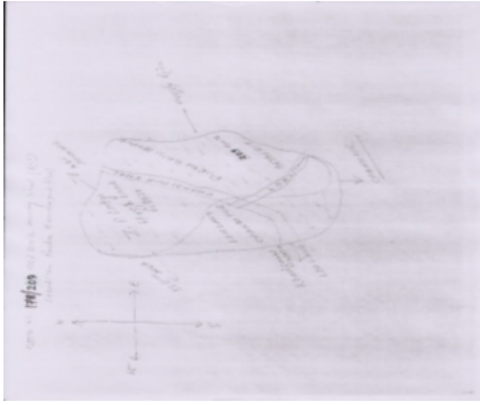

নির্বাচক নিবন্ধন আধিকারিকের স্বাক্ষর

Nazri Naksha

Google Map View

Polling Station Building Front View

Polling Station Front View

Cad View

Key MAP View

1 নাম : রেবা কয়াল স্বামীর নাম: আশীষ কয়াল বাড়ির নং : n0029 বয়স : 30 লিঙ্গ : মহিলা	YTZ1774736 ফটো উপলব্ধ	2 নাম : শান্তি বর স্বামীর নাম: সুবিন বর বাড়ির নং : n0029 বয়স : 40 লিঙ্গ : মহিলা	HLJ2894327 ফটো উপলব্ধ	3 নাম : আশিষ কয়াল অন্যান্য: প্রতিমা কয়াল বাড়ির নং : 0029 বয়স : 34 লিঙ্গ : পুরুষ	YTZ1827336 ফটো উপলব্ধ
4 নাম : সিতা বর স্বামীর নাম: রবীন বর বাড়ির নং : n0029 বয়স : 42 লিঙ্গ : মহিলা	YTZ0793273 ফটো উপলব্ধ	5 নাম : সুবিন বর পিতার নাম: শ্রীপতি চরন বর বাড়ির নং : n0029 বয়স : 44 লিঙ্গ : পুরুষ	HLJ2894319 ফটো উপলব্ধ	6 নাম : সৌভিক বর পিতার নাম: রবিন বর বাড়ির নং : এন0029 বয়স : 21 লিঙ্গ : পুরুষ	YTZ2374874 ফটো উপলব্ধ
7 নাম : শ্রীপতী বর পিতার নাম: বৃহস্পতী বর বাড়ির নং : n0029 বয়স : 73 লিঙ্গ : পুরুষ	HLJ2771459 ফটো উপলব্ধ	8 নাম : ইন্দ্রা মিদে স্বামীর নাম: লালমোহন মিদে বাড়ির নং : n0029 বয়স : 51 লিঙ্গ : মহিলা	HLJ2771483 ফটো উপলব্ধ	9 নাম : অরুন্ধতী বর স্বামীর নাম: শ্রীপতী বর বাড়ির নং : n0029 বয়স : 66 লিঙ্গ : মহিলা	HLJ2771467 ফটো উপলব্ধ
10 নাম : অনাদি মিদে অন্যান্য: ধীরেন্দ্র মিদে বাড়ির নং : এন0029 বয়স : 76 লিঙ্গ : মহিলা	YTZ1880350 ফটো উপলব্ধ	11 নাম : বিভাষ মিদে পিতার নাম: গোপাল মিদে বাড়ির নং : এন0029 বয়স : 25 লিঙ্গ : পুরুষ	YTZ1880319 ফটো উপলব্ধ	12 নাম : রবীন বর পিতার নাম: শ্রীপতী বর বাড়ির নং : n0029 বয়স : 49 লিঙ্গ : পুরুষ	HLJ2771475 ফটো উপলব্ধ
13 নাম : সুমনা বর পিতার নাম: সুবিন বর বাড়ির নং : এন0029 বয়স : 20 লিঙ্গ : মহিলা	YTZ2471191 ফটো উপলব্ধ	14 নাম : সুলেখা গাংরা স্বামীর নাম: মাধাই গাংরা বাড়ির নং : n0040 বয়স : 32 লিঙ্গ : মহিলা	YTZ1679190 ফটো উপলব্ধ	15 নাম : মাধাই গাংরা পিতার নাম: রনজিত গাংরা বাড়ির নং : n0040 বয়স : 37 লিঙ্গ : পুরুষ	HLJ3284056 ফটো উপলব্ধ
16 নাম : বেলপতি গাংরা স্বামীর নাম: রবীন গাংরা বাড়ির নং : n0032 বয়স : 43 লিঙ্গ : মহিলা	HLJ3103827 ফটো উপলব্ধ	17 নাম : সমীরন গাংরা পিতার নাম: পাঁচু গাংরা বাড়ির নং : n0074 বয়স : 27 লিঙ্গ : পুরুষ	YTZ1766179 ফটো উপলব্ধ	18 নাম : বার্না দলুই স্বামীর নাম: কাশিনাথ দলুই বাড়ির নং : n0072 বয়স : 39 লিঙ্গ : মহিলা	DFM2992436 ফটো উপলব্ধ
19 নাম : শুকুন্ডলা দাস স্বামীর নাম: লালমোহন দাস বাড়ির নং : n0064 বয়স : 51 লিঙ্গ : মহিলা	YTZ1742394 ফটো উপলব্ধ	20 নাম : দুর্গা দাস স্বামীর নাম: মানু দাস বাড়ির নং : n0067 বয়স : 51 লিঙ্গ : মহিলা	YTZ1742428 ফটো উপলব্ধ	21 নাম : আল্পনা দোলুই স্বামীর নাম: ভোলানাথ দোলুই বাড়ির নং : n0011 বয়স : 51 লিঙ্গ : মহিলা	YTZ2441905 ফটো উপলব্ধ
22 নাম : ভোলানাথ দোলুই পিতার নাম: সুধীর দোলুই বাড়ির নং : n0011 বয়স : 56 লিঙ্গ : পুরুষ	WB/25/171/519094 ফটো উপলব্ধ	23 নাম : মিনতী পাল স্বামীর নাম: উত্তম পাল বাড়ির নং : n0011 বয়স : 48 লিঙ্গ : মহিলা	HLJ2771251 ফটো উপলব্ধ	24 নাম : উত্তম পাল পিতার নাম: বিজয় পাল বাড়ির নং : n0011 বয়স : 64 লিঙ্গ : পুরুষ	WB/25/171/519100 ফটো উপলব্ধ
25 নাম : মোহিতোষ পাল পিতার নাম: মাধব পাল বাড়ির নং : n0011 বয়স : 39 লিঙ্গ : পুরুষ	HLJ2894376 ফটো উপলব্ধ	26 নাম : বন্দনা পাল স্বামীর নাম: মাধব পাল বাড়ির নং : n0011 বয়স : 61 লিঙ্গ : মহিলা	WB/25/171/519135 ফটো উপলব্ধ	27 নাম : বিশুজিৎ দোলুই পিতার নাম: ভোলানাথ দোলুই বাড়ির নং : এন0066 বয়স : 32 লিঙ্গ : পুরুষ	YTZ1481688 ফটো উপলব্ধ
28 নাম : সুরোজিৎ দোলুই পিতার নাম: ভোলানাথ দোলুই বাড়ির নং : এন0066 বয়স : 25 লিঙ্গ : পুরুষ	YTZ1880293 ফটো উপলব্ধ	29 নাম : অলোকেশ পাল পিতার নাম: উত্তম কুমার পাল বাড়ির নং : n0011 বয়স : 24 লিঙ্গ : পুরুষ	YTZ2091221 ফটো উপলব্ধ	30 নাম : বাসুদেব দোলুই পিতার নাম: সুধীর দোলুই বাড়ির নং : n0011 বয়স : 45 লিঙ্গ : পুরুষ	YTZ2073450 ফটো উপলব্ধ