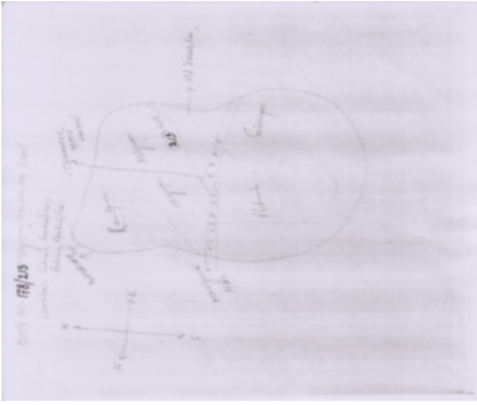

Nazri Naksha