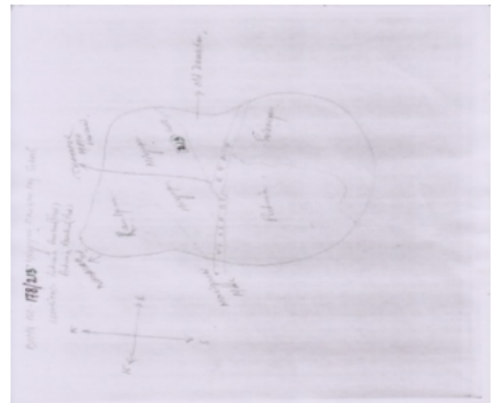

নির্বাচক নিবন্ধন আধিকারিকের স্বাক্ষর

Nazri Naksha

Google Map View

Polling Station Building Front View

Polling Station Front View

Cad View

Key MAP View

1 নাম : মেনকা কয়াল স্বামীর নাম: গুণধর কয়াল বাড়ির নং : n0073 বয়স : 70 লিঙ্গ : মহিলা	YTZ1653567 ফটো উপলব্ধ	2 নাম : দিপীকা কয়াল স্বামীর নাম: অনূপ কয়াল বাড়ির নং : n0049 বয়স : 29 লিঙ্গ : মহিলা	YTZ1653427 ফটো উপলব্ধ	3 নাম : সুকুমার কয়াল পিতার নাম: রবিন কয়াল বাড়ির নং : n0048 বয়স : 29 লিঙ্গ : পুরুষ	YTZ1653450 ফটো উপলব্ধ
4 নাম : ভাস্কর কয়াল পিতার নাম: মিহির কয়াল বাড়ির নং : n0016 বয়স : 29 লিঙ্গ : পুরুষ	YTZ1653500 ফটো উপলব্ধ	5 নাম : নমিতা কয়াল(মন্ডল) স্বামীর নাম: গুরুপদ কয়াল বাড়ির নং : n0074 বয়স : 29 লিঙ্গ : মহিলা	YTZ1653534 ফটো উপলব্ধ	6 নাম : ভোলানাথ কয়াল পিতার নাম: শচীন কয়াল বাড়ির নং : n0148 বয়স : 28 লিঙ্গ : পুরুষ	YTZ1653542 ফটো উপলব্ধ
7 নাম : পাপাই কয়াল পিতার নাম: ভাট্টু কয়াল বাড়ির নং : n0045 বয়স : 28 লিঙ্গ : পুরুষ	YTZ1653559 ফটো উপলব্ধ	8 নাম : নিভা রানী কয়াল স্বামীর নাম: ভবতারন কয়াল বাড়ির নং : n0087 বয়স : 94 লিঙ্গ : মহিলা	YTZ1915719 ফটো উপলব্ধ	9 নাম : শিবানী কয়াল স্বামীর নাম: গনেশ কয়াল বাড়ির নং : n0047 বয়স : 59 লিঙ্গ : মহিলা	HLJ1442631 ফটো উপলব্ধ
10 নাম : প্রভাস কয়াল পিতার নাম: ভানুরাম কয়াল বাড়ির নং : n0047 বয়স : 33 লিঙ্গ : পুরুষ	YTZ1264415 ফটো উপলব্ধ	11 নাম : সুমিত্রা কয়াল পিতার নাম: তিলক কয়াল বাড়ির নং : n0074 বয়স : 48 লিঙ্গ : মহিলা	YTZ1096007 ফটো উপলব্ধ	12 নাম : শীলা কয়াল স্বামীর নাম: রবীন কয়াল বাড়ির নং : n0074 বয়স : 41 লিঙ্গ : মহিলা	HLJ3106234 ফটো উপলব্ধ
13 নাম : রবীন কয়াল পিতার নাম: তিলক কয়াল বাড়ির নং : n0074 বয়স : 53 লিঙ্গ : পুরুষ	WB/25/171/531423 ফটো উপলব্ধ	14 নাম : পিন্টু কয়াল পিতার নাম: সন্তোষ কয়াল বাড়ির নং : n0018 বয়স : 51 লিঙ্গ : পুরুষ	WB/25/171/531422 ফটো উপলব্ধ	15 নাম : শুভঙ্কর কয়াল পিতার নাম: ভোলানাথ কয়াল বাড়ির নং : n0018 বয়স : 32 লিঙ্গ : পুরুষ	YTZ1382423 ফটো উপলব্ধ
16 নাম : ভোলানাথ কয়াল পিতার নাম: সন্তোষ কয়াল বাড়ির নং : এন0072 বয়স : 53 লিঙ্গ : পুরুষ	YTZ2458198 ফটো উপলব্ধ	17 নাম : সবিতা কয়াল স্বামীর নাম: ফনীন্দ্র কয়াল বাড়ির নং : n0017 বয়স : 52 লিঙ্গ : মহিলা	WB/25/171/531627 ফটো উপলব্ধ	18 নাম : জয়দেব কয়াল পিতার নাম: ফনীন্দ্র কয়াল বাড়ির নং : n0017 বয়স : 35 লিঙ্গ : পুরুষ	YTZ1562644 ফটো উপলব্ধ
19 নাম : ফনীন্দ্র কয়াল পিতার নাম: কালিপদ কয়াল বাড়ির নং : n0017 বয়স : 56 লিঙ্গ : পুরুষ	WB/25/171/531626 ফটো উপলব্ধ	20 নাম : তরুণ কুমার কয়াল পিতার নাম: মিহির কয়াল বাড়ির নং : n0016 বয়স : 31 লিঙ্গ : পুরুষ	YTZ1562776 ফটো উপলব্ধ	21 নাম : সরোজ কয়াল পিতার নাম: মিহির কয়াল বাড়ির নং : n0016 বয়স : 34 লিঙ্গ : পুরুষ	YTZ1095967 ফটো উপলব্ধ
22 নাম : সুজাতা কয়াল স্বামীর নাম: মিহির কয়াল বাড়ির নং : n0016 বয়স : 57 লিঙ্গ : মহিলা	WB/25/171/531362 ফটো উপলব্ধ	23 নাম : অপর্ণা কয়াল স্বামীর নাম: রাধা রমন কয়াল বাড়ির নং : n0009 বয়স : 36 লিঙ্গ : মহিলা	YTZ1096056 ফটো উপলব্ধ	24 নাম : রাধারমন কয়াল পিতার নাম: গোপাল কয়াল বাড়ির নং : n0009 বয়স : 46 লিঙ্গ : পুরুষ	HLJ3106382 ফটো উপলব্ধ
25 নাম : আরতী কয়াল স্বামীর নাম: মন্থা কয়াল বাড়ির নং : n0009 বয়স : 100 লিঙ্গ : মহিলা	WB/25/171/531552 ফটো উপলব্ধ	26 নাম : শ্রাবন্তী কয়াল স্বামীর নাম: সুজীত কুমার কয়াল বাড়ির নং : n0001 বয়স : 34 লিঙ্গ : মহিলা	YTZ1264480 ফটো উপলব্ধ	27 নাম : অর্ডিজিৎ কয়াল পিতার নাম: রামপদ কয়াল বাড়ির নং : n0001 বয়স : 30 লিঙ্গ : পুরুষ	YTZ1483106 ফটো উপলব্ধ
28 নাম : শুভজিৎ কয়াল পিতার নাম: রামপদ কয়াল বাড়ির নং : n0001 বয়স : 35 লিঙ্গ : পুরুষ	YTZ1096072 ফটো উপলব্ধ	29 নাম : সুজিত কুমার কয়াল পিতার নাম: রামপদ কয়াল বাড়ির নং : n0001 বয়স : 41 লিঙ্গ : পুরুষ	HLJ3285590 ফটো উপলব্ধ	30 নাম : মনিশঙ্কর কয়াল পিতার নাম: উত্তম কয়াল বাড়ির নং : n0072 বয়স : 30 লিঙ্গ : পুরুষ	YTZ1483072 ফটো উপলব্ধ