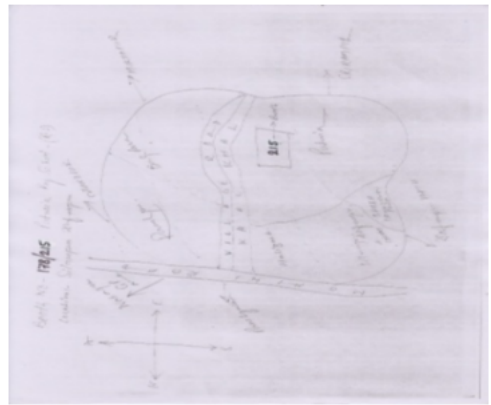

নির্বাচক নিবন্ধন আধিকারিকের স্বাক্ষর

Nazri Naksha

Google Map View

Polling Station Building Front View

Polling Station Front View

Cad View

Key MAP View

1 নাম : সুমতী বাগ স্বামীর নাম : সমীর বাগ বাড়ির নং : n0054 বয়স : 38 লিঙ্গ : মহিলা ফটো উপলব্ধ	HLJ2775609	2 নাম : জানকী বাগ স্বামীর নাম : ঘেটু বাগ বাড়ির নং : n0054 বয়স : 63 লিঙ্গ : মহিলা ফটো উপলব্ধ	YTZ2528982	3 নাম : সমীর বাগ পিতার নাম : ঘেটু বাগ বাড়ির নং : n0054 বয়স : 48 লিঙ্গ : পুরুষ ফটো উপলব্ধ	WB/25/171/528319
4 নাম : ঘেটুরাম বাগ পিতার নাম : পাঁচু বাগ বাড়ির নং : n0054 বয়স : 76 লিঙ্গ : পুরুষ ফটো উপলব্ধ	YTZ2437739	5 নাম : সন্ধ্যা মন্ডল স্বামীর নাম : সুকুমার মন্ডল বাড়ির নং : n0078 বয়স : 50 লিঙ্গ : মহিলা ফটো উপলব্ধ	YTZ2371573	6 নাম : সনকা অধিকারী পিতার নাম : জয় অধিকারী বাড়ির নং : n0077 বয়স : 60 লিঙ্গ : মহিলা ফটো উপলব্ধ	WB/25/171/528245
7 নাম : অষ্টালা অধিকারী স্বামীর নাম : জয় অধিকারী বাড়ির নং : n0077 বয়স : 75 লিঙ্গ : মহিলা ফটো উপলব্ধ	WB/25/171/528439	8 নাম : করুনা অধিকারী স্বামীর নাম : সনাতন অধিকারী বাড়ির নং : n0003 বয়স : 54 লিঙ্গ : মহিলা ফটো উপলব্ধ	WB/25/171/528230	9 নাম : সাগরিকা অধিকারী স্বামীর নাম : স্বরূপ অধিকারী বাড়ির নং : n0002 বয়স : 30 লিঙ্গ : মহিলা ফটো উপলব্ধ	YTZ1562958
10 নাম : স্বরূপ অধিকারী পিতার নাম : শান্তি অধিকারী বাড়ির নং : n0002 বয়স : 36 লিঙ্গ : পুরুষ ফটো উপলব্ধ	YTZ1264605	11 নাম : অরূপ অধিকারী পিতার নাম : শান্তি অধিকারী বাড়ির নং : n0002 বয়স : 39 লিঙ্গ : পুরুষ ফটো উপলব্ধ	YTZ1004472	12 নাম : শান্তি অধিকারী পিতার নাম : নিত্যগোপাল অধিকারী বাড়ির নং : n0002 বয়স : 64 লিঙ্গ : পুরুষ ফটো উপলব্ধ	WB/25/171/528475
13 নাম : সুচিত্রা অধিকারী স্বামীর নাম : গোরাচাঁদ অধিকারী বাড়ির নং : n0152 বয়স : 48 লিঙ্গ : মহিলা ফটো উপলব্ধ	WB/25/171/528035	14 নাম : সুব্রত অধিকারী পিতার নাম : নিমাই অধিকারী বাড়ির নং : n0082 বয়স : 33 লিঙ্গ : পুরুষ ফটো উপলব্ধ	YTZ1264571	15 নাম : শ্রিপ্রা অধিকারী স্বামীর নাম : সৌমিত্র অধিকারী বাড়ির নং : n0082 বয়স : 32 লিঙ্গ : মহিলা ফটো উপলব্ধ	YTZ1483288
16 নাম : সৌমিত্র অধিকারী পিতার নাম : নিমাই অধিকারী বাড়ির নং : n0082 বয়স : 38 লিঙ্গ : পুরুষ ফটো উপলব্ধ	HLJ3191103	17 নাম : সুচিত্রা অধিকারী স্বামীর নাম : নিমাই অধিকারী বাড়ির নং : n0082 বয়স : 48 লিঙ্গ : মহিলা ফটো উপলব্ধ	WB/25/171/528128	18 নাম : সনকা অধিকারী স্বামীর নাম : নিমাই অধিকারী বাড়ির নং : n0082 বয়স : 50 লিঙ্গ : মহিলা ফটো উপলব্ধ	WB/25/171/528422
19 নাম : নিমাই অধিকারী পিতার নাম : সুদর্শন অধিকারী বাড়ির নং : n0082 বয়স : 62 লিঙ্গ : পুরুষ ফটো উপলব্ধ	WB/25/171/528083	20 নাম : আরতী অধিকারী স্বামীর নাম : সুদর্শন অধিকারী বাড়ির নং : n0081 বয়স : 80 লিঙ্গ : মহিলা ফটো উপলব্ধ	WB/25/171/528131	21 নাম : চাঁপা অধিকারী স্বামীর নাম : শান্তি অধিকারী বাড়ির নং : n0080 বয়স : 60 লিঙ্গ : মহিলা ফটো উপলব্ধ	HLJ1446632
22 নাম : লক্ষ্মনা অধিকারী স্বামীর নাম : নিতা অধিকারী বাড়ির নং : n0080 বয়স : 104 লিঙ্গ : মহিলা ফটো উপলব্ধ	WB/25/171/528037	23 নাম : সবিতা অধিকারী স্বামীর নাম : নিশিকান্ত অধিকারী বাড়ির নং : n0077 বয়স : 44 লিঙ্গ : মহিলা ফটো উপলব্ধ	HLJ2774685	24 নাম : নিশিকান্ত অধিকারী পিতার নাম : জয়গোপাল অধিকারী বাড়ির নং : n0077 বয়স : 48 লিঙ্গ : পুরুষ ফটো উপলব্ধ	HLJ2774677
25 নাম : সুপর্ণা অধিকারী স্বামীর নাম : রাসবিহারী অধিকারী বাড়ির নং : 125 বয়স : 36 লিঙ্গ : মহিলা ফটো উপলব্ধ	YTZ1264886	26 নাম : রাসবিহারী অধিকারী পিতার নাম : জয় অধিকারী বাড়ির নং : 125 বয়স : 40 লিঙ্গ : পুরুষ ফটো উপলব্ধ	HLJ0950782	27 নাম : দেবশ্রী অধিকারী স্বামীর নাম : কার্তিক অধিকারী বাড়ির নং : n0002 বয়স : 31 লিঙ্গ : মহিলা ফটো উপলব্ধ	YTZ1653856
28 নাম : সনাতন অধিকারী পিতার নাম : নিতা অধিকারী বাড়ির নং : n0002 বয়স : 58 লিঙ্গ : পুরুষ ফটো উপলব্ধ	HLJ1498484	29 নাম : কার্তিক অধিকারী পিতার নাম : সনাতন অধিকারী বাড়ির নং : n0002 বয়স : 34 লিঙ্গ : পুরুষ ফটো উপলব্ধ	YTZ1096312	30 নাম : দেবযানী মন্ডল পিতার নাম : অমল মন্ডল বাড়ির নং : এন0130 বয়স : 21 লিঙ্গ : মহিলা ফটো উপলব্ধ	YTZ2376770