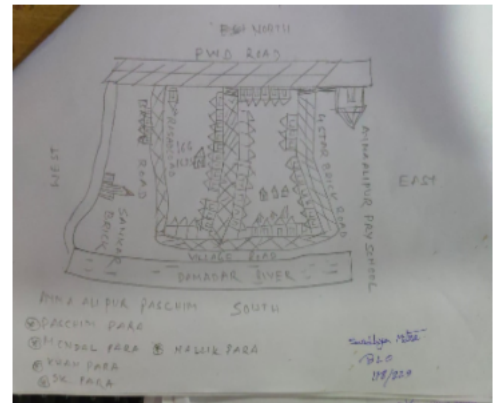

নির্বাচক নিবন্ধন আধিকারিকের স্বাক্ষর

Nazri Naksha

Google Map View

Polling Station Building Front View

Polling Station Front View

Cad View

Key MAP View

1 নাম : আনারুল হোসেন খাঁ পিতার নাম: সাহাআলম খাঁ বাড়ির নং : এন0136 বয়স : 24 লিঙ্গ : পুরুষ	YTZ2351773 ফটো উপলব্ধ	2 নাম : নাসিমা খাতুন স্বামীর নাম: মাজিদুল সেখ বাড়ির নং : n0199 বয়স : 30 লিঙ্গ : মহিলা	YTZ1486976 ফটো উপলব্ধ	3 নাম : নজরুল ইসলাম মণ্ডল পিতার নাম: মফিজুদ্দিন মণ্ডল বাড়ির নং : n0020 বয়স : 61 লিঙ্গ : পুরুষ	WB/25/171/570496 ফটো উপলব্ধ
4 নাম : মহব্বত মন্ডল পিতার নাম: নজরুল ইসলাম বাড়ির নং : n0020 বয়স : 32 লিঙ্গ : পুরুষ	YTZ1486554 ফটো উপলব্ধ	5 নাম : সেখ সাপিবুল পিতার নাম: সেখ নিয়ামত বাড়ির নং : n0071 বয়স : 33 লিঙ্গ : পুরুষ	YTZ1486802 ফটো উপলব্ধ	6 নাম : শাহানারা খাতুন পিতার নাম: সাহিফুল সেখ বাড়ির নং : n0064 বয়স : 39 লিঙ্গ : মহিলা	YTZ0853515 ফটো উপলব্ধ
7 নাম : রাকেশ মল্লিক পিতার নাম: আসপিয়ার মল্লিক বাড়ির নং : 0031 বয়স : 27 লিঙ্গ : পুরুষ	YTZ1829480 ফটো উপলব্ধ	8 নাম : আমেনা বেগম স্বামীর নাম: সেখ আলিনুর বাড়ির নং : n0009 বয়স : 52 লিঙ্গ : মহিলা	YTZ1971639 ফটো উপলব্ধ	9 নাম : সাবিনা বেগম স্বামীর নাম: আক্তার মল্লিক বাড়ির নং : n0029 বয়স : 47 লিঙ্গ : মহিলা	HLJ3116811 ফটো উপলব্ধ
10 নাম : সেখ সাজাহান পিতার নাম: সেখ রুহুল আমিন বাড়ির নং : এন 0273 বয়স : 41 লিঙ্গ : পুরুষ	HLJ2901262 ফটো উপলব্ধ	11 নাম : কাশমিরা বেগম স্বামীর নাম: সেখ সাজাহান বাড়ির নং : এন 0273 বয়স : 38 লিঙ্গ : মহিলা	HLJ2901288 ফটো উপলব্ধ	12 নাম : সাহিনা পারভীন পিতার নাম: সেখ সাজাহান বাড়ির নং : এন 0273 বয়স : 20 লিঙ্গ : মহিলা	YTZ2514990 ফটো উপলব্ধ
13 নাম : আদুরা বেগম পিতার নাম: জাকীর সেখ বাড়ির নং : n0067 বয়স : 58 লিঙ্গ : মহিলা	HLJ2801678 ফটো উপলব্ধ	14 নাম : সুরিয়া বেগম স্বামীর নাম: সেখ নুরআলম বাড়ির নং : n0073 বয়স : 50 লিঙ্গ : মহিলা	YTZ1565969 ফটো উপলব্ধ	15 নাম : সেরিনা বেগম স্বামীর নাম: সেখ সাহালম বাড়ির নং : n0073 বয়স : 44 লিঙ্গ : মহিলা	HLJ2802874 ফটো উপলব্ধ
16 নাম : মাকসুদা বেগম স্বামীর নাম: সেখ জানে আলম বাড়ির নং : n0073 বয়স : 34 লিঙ্গ : মহিলা	YTZ1566488 ফটো উপলব্ধ	17 নাম : সেখ নাসিরুদ্দিন পিতার নাম: সেখ নুর আলম বাড়ির নং : n0073 বয়স : 29 লিঙ্গ : পুরুষ	YTZ1565977 ফটো উপলব্ধ	18 নাম : সাহিদা বেগম স্বামীর নাম: সেখ রেজউল বাড়ির নং : n0186 বয়স : 54 লিঙ্গ : মহিলা	YTZ2139038 ফটো উপলব্ধ
19 নাম : রূপসোনা বেগম স্বামীর নাম: সেখ আবুল হোসেন বাড়ির নং : n0031 বয়স : 44 লিঙ্গ : মহিলা	HLJ2802056 ফটো উপলব্ধ	20 নাম : হাসিনা বেগম স্বামীর নাম: আব্দুল কাদের মন্ডল বাড়ির নং : n0039 বয়স : 79 লিঙ্গ : মহিলা	YTZ1917590 ফটো উপলব্ধ	21 নাম : রুকিয়া খাতুন স্বামীর নাম: তাহাজ্জল মন্ডল বাড়ির নং : n0214 বয়স : 38 লিঙ্গ : মহিলা	YTZ0618900 ফটো উপলব্ধ
22 নাম : সেখ জাইদুল পিতার নাম: সেখ জাকির বাড়ির নং : N0173 বয়স : 30 লিঙ্গ : পুরুষ	YTZ2113835 ফটো উপলব্ধ	23 নাম : সেখ সাইফুল পিতার নাম: সেখ মাজেত আলি বাড়ির নং : n0064 বয়স : 66 লিঙ্গ : পুরুষ	YTZ1972215 ফটো উপলব্ধ	24 নাম : সেখ রমজান পিতার নাম: সেখ মুজিবর রহমান বাড়ির নং : আলিপুর বয়স : 31 লিঙ্গ : পুরুষ	YTZ1486927 ফটো উপলব্ধ
25 নাম : সেখ সাহালাম পিতার নাম: সেখ খাইরুল বাড়ির নং : n0073 বয়স : 49 লিঙ্গ : পুরুষ	YTZ2025575 ফটো উপলব্ধ	26 নাম : সেখ রাইদুল পিতার নাম: সেখ জাকির বাড়ির নং : N0173 বয়স : 26 লিঙ্গ : পুরুষ	YTZ2113850 ফটো উপলব্ধ	27 নাম : সেখ হায়েজা স্বামীর নাম: সেখ নিয়ামত বাড়ির নং : n0071 বয়স : 72 লিঙ্গ : মহিলা	YTZ1921162 ফটো উপলব্ধ
28 নাম : সাহানারা খাতুন স্বামীর নাম: আনিসুর মন্ডল বাড়ির নং : --- বয়স : 25 লিঙ্গ : মহিলা	YTZ1860626 ফটো উপলব্ধ	29 নাম : শুকরিয়া খাতুন স্বামীর নাম: আসরাফ আলি মল্লিক বাড়ির নং : --- বয়স : 27 লিঙ্গ : মহিলা	YTZ1860683 ফটো উপলব্ধ	30 নাম : সেখ আতিয়ার আলি পিতার নাম: সেখ সাইফুল বাড়ির নং : n0074 বয়স : 38 লিঙ্গ : পুরুষ	HLJ3292992 ফটো উপলব্ধ