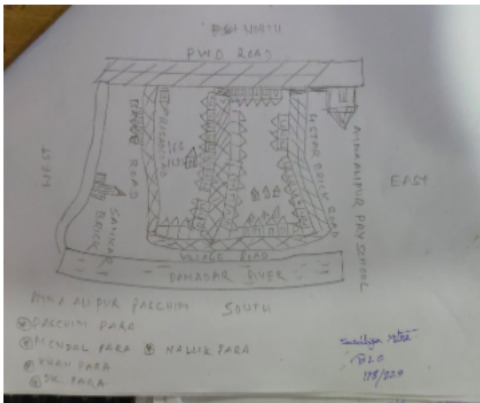

নির্বাচক নিবন্ধন আধিকারিকের স্বাক্ষর

Nazri Naksha

Google Map View

Polling Station Building Front View

Polling Station Front View

Cad View

Key MAP View

1 নাম : আনারুল হোসেন খাঁ পিতার নাম: সাহাআলম খাঁ বাড়ির নং : এন0136 বয়স : 24 লিঙ্গ : পুরুষ	YTZ2351773 ফটো উপলব্ধ	2 নাম : নাসিমা খাতুন স্বামীর নাম: মাজিদুল সেখ বাড়ির নং : n0199 বয়স : 30 লিঙ্গ : মহিলা	YTZ1486976 ফটো উপলব্ধ	3 নাম : নজরুল ইসলাম মণ্ডল পিতার নাম: মফিজুদ্দিন মণ্ডল বাড়ির নং : n0020 বয়স : 61 লিঙ্গ : পুরুষ	WB/25/171/570496 ফটো উপলব্ধ
4 নাম : মহব্বত মন্ডল পিতার নাম: নজরুল ইসলাম বাড়ির নং : n0020 বয়স : 32 লিঙ্গ : পুরুষ	YTZ1486554 ফটো উপলব্ধ	5 নাম : সেখ সাপিবুল পিতার নাম: সেখ নিয়ামত বাড়ির নং : n0071 বয়স : 33 লিঙ্গ : পুরুষ	YTZ1486802 ফটো উপলব্ধ	6 নাম : শাহানারা খাতুন পিতার নাম: সাহিফুল সেখ বাড়ির নং : n0064 বয়স : 39 লিঙ্গ : মহিলা	YTZ0853515 ফটো উপলব্ধ
7 নাম : রাকেশ মল্লিক পিতার নাম: আসপিয়ার মল্লিক বাড়ির নং : 0031 বয়স : 27 লিঙ্গ : পুরুষ	YTZ1829480 ফটো উপলব্ধ	8 নাম : আমেনা বেগম স্বামীর নাম: সেখ আলিনুর বাড়ির নং : n0009 বয়স : 52 লিঙ্গ : মহিলা	YTZ1971639 ফটো উপলব্ধ	9 নাম : সাবিনা বেগম স্বামীর নাম: আক্তার মল্লিক বাড়ির নং : n0029 বয়স : 47 লিঙ্গ : মহিলা	HLJ3116811 ফটো উপলব্ধ
10 নাম : সেখ সাজাহান পিতার নাম: সেখ রুহুল আমিন বাড়ির নং : এন 0273 বয়স : 41 লিঙ্গ : পুরুষ	HLJ2901262 ফটো উপলব্ধ	11 নাম : কাশমিরা বেগম স্বামীর নাম: সেখ সাজাহান বাড়ির নং : এন 0273 বয়স : 38 লিঙ্গ : মহিলা	HLJ2901288 ফটো উপলব্ধ	12 নাম : সাহিনা পারভীন পিতার নাম: সেখ সাজাহান বাড়ির নং : এন 0273 বয়স : 20 লিঙ্গ : মহিলা	YTZ2514990 ফটো উপলব্ধ
13 নাম : আদুরা বেগম পিতার নাম: জাকীর সেখ বাড়ির নং : n0067 বয়স : 58 লিঙ্গ : মহিলা	HLJ2801678 ফটো উপলব্ধ	14 নাম : সুরিয়া বেগম স্বামীর নাম: সেখ নুরআলম বাড়ির নং : n0073 বয়স : 50 লিঙ্গ : মহিলা	YTZ1565969 ফটো উপলব্ধ	15 নাম : সেরিনা বেগম স্বামীর নাম: সেখ সাহালম বাড়ির নং : n0073 বয়স : 44 লিঙ্গ : মহিলা	HLJ2802874 ফটো উপলব্ধ
16 নাম : মাকসুদা বেগম স্বামীর নাম: সেখ জানে আলম বাড়ির নং : n0073 বয়স : 34 লিঙ্গ : মহিলা	YTZ1566488 ফটো উপলব্ধ	17 নাম : সেখ নাসিরুদ্দিন পিতার নাম: সেখ নুর আলম বাড়ির নং : n0073 বয়স : 29 লিঙ্গ : পুরুষ	YTZ1565977 ফটো উপলব্ধ	18 নাম : সাহিদা বেগম স্বামীর নাম: সেখ রেজউল বাড়ির নং : n0186 বয়স : 54 লিঙ্গ : মহিলা	YTZ2139038 ফটো উপলব্ধ
19 নাম : রূপসোনা বেগম স্বামীর নাম: সেখ আবুল হোসেন বাড়ির নং : n0031 বয়স : 44 লিঙ্গ : মহিলা	HLJ2802056 ফটো উপলব্ধ	20 নাম : হাসিনা বেগম স্বামীর নাম: আব্দুল কাদের মন্ডল বাড়ির নং : n0039 বয়স : 79 লিঙ্গ : মহিলা	YTZ1917590 ফটো উপলব্ধ	21 নাম : রুকিয়া খাতুন স্বামীর নাম: তাহাজ্জল মন্ডল বাড়ির নং : n0214 বয়স : 38 লিঙ্গ : মহিলা	YTZ0618900 ফটো উপলব্ধ
22 নাম : সেখ জাইদুল পিতার নাম: সেখ জাকির বাড়ির নং : N0173 বয়স : 30 লিঙ্গ : পুরুষ	YTZ2113835 ফটো উপলব্ধ	23 নাম : সেখ সাইফুল পিতার নাম: সেখ মাজেত আলি বাড়ির নং : n0064 বয়স : 66 লিঙ্গ : পুরুষ	YTZ1972215 ফটো উপলব্ধ	24 নাম : সেখ রমজান পিতার নাম: সেখ মুজিবর রহমান বাড়ির নং : আলিপুর বয়স : 31 লিঙ্গ : পুরুষ	YTZ1486927 ফটো উপলব্ধ
25 নাম : সেখ সাহালাম পিতার নাম: সেখ খাইরুল বাড়ির নং : n0073 বয়স : 49 লিঙ্গ : পুরুষ	YTZ2025575 ফটো উপলব্ধ	26 নাম : সেখ রাইদুল পিতার নাম: সেখ জাকির বাড়ির নং : N0173 বয়স : 26 লিঙ্গ : পুরুষ	YTZ2113850 ফটো উপলব্ধ	27 নাম : সেখ হায়েজা স্বামীর নাম: সেখ নিয়ামত বাড়ির নং : n0071 বয়স : 72 লিঙ্গ : মহিলা	YTZ1921162 ফটো উপলব্ধ
28 নাম : সাহানারা খাতুন স্বামীর নাম: আনিসুর মন্ডল বাড়ির নং : --- বয়স : 25 লিঙ্গ : মহিলা	YTZ1860626 ফটো উপলব্ধ	29 নাম : শুকরিয়া খাতুন স্বামীর নাম: আসরাফ আলি মল্লিক বাড়ির নং : --- বয়স : 27 লিঙ্গ : মহিলা	YTZ1860683 ফটো উপলব্ধ	30 নাম : সেখ আতিয়ার আলি পিতার নাম: সেখ সাইফুল বাড়ির নং : n0074 বয়স : 38 লিঙ্গ : পুরুষ	HLJ3292992 ফটো উপলব্ধ