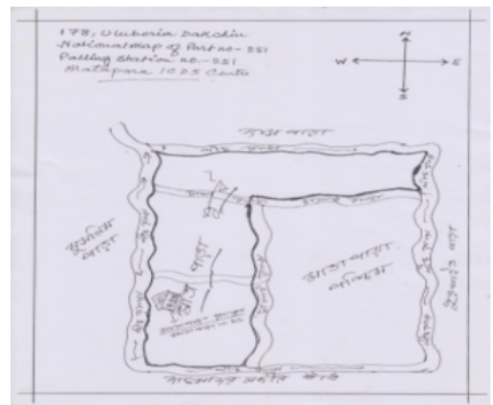

নির্বাচক নিবন্ধন আধিকারিকের স্বাক্ষর

Nazri Naksha

Google Map View

Polling Station Building Front View

Polling Station Front View

Cad View

Key MAP View

1 নাম : রুমা পুরকাইত পুরকাইত স্বামীর নাম: কমল পুরকাইত পুরকাইত বাড়ির নং : n0120 বয়স : 39 লিঙ্গ : মহিলা	HLJ3127719 ফটো উপলব্ধ	2 নাম : কমল পুরকাইত পিতার নাম: সন্তোষ পুরকাইত বাড়ির নং : n0120 বয়স : 41 লিঙ্গ : পুরুষ	HLJ3198033 ফটো উপলব্ধ	3 নাম : প্রিয়া পুরকাইত পিতার নাম: কমল পুরকাইত বাড়ির নং : এন0120 বয়স : 21 লিঙ্গ : মহিলা	YTZ2440634 ফটো উপলব্ধ
4 নাম : শতবিসা বেরা (পুরকাইত) স্বামীর নাম: প্রদীপ পুরকাইত বাড়ির নং : n0303 বয়স : 30 লিঙ্গ : মহিলা	YTZ1572924 ফটো উপলব্ধ	5 নাম : তপন কয়াল পিতার নাম: মধুসূদন কয়াল বাড়ির নং : n0138 বয়স : 67 লিঙ্গ : পুরুষ	HLJ1454644 ফটো উপলব্ধ	6 নাম : সুলেখা কয়াল স্বামীর নাম: তপন কয়াল বাড়ির নং : n0138 বয়স : 55 লিঙ্গ : মহিলা	HLJ1454651 ফটো উপলব্ধ
7 নাম : কৃষ্ণপদ কয়াল পিতার নাম: যুধিষ্ঠির কয়াল বাড়ির নং : n0204 বয়স : 41 লিঙ্গ : পুরুষ	HLJ2824886 ফটো উপলব্ধ	8 নাম : মঞ্জু কয়াল স্বামীর নাম: যুধিষ্ঠির কয়াল বাড়ির নং : n0204 বয়স : 65 লিঙ্গ : মহিলা	WB/25/171/612016 ফটো উপলব্ধ	9 নাম : তনুশ্রী কয়াল স্বামীর নাম: অভিজিত কয়াল বাড়ির নং : এন০২০৩ বয়স : 33 লিঙ্গ : মহিলা	YTZ1107788 ফটো উপলব্ধ
10 নাম : অভিজিত কয়াল পিতার নাম: ভীম কয়াল বাড়ির নং : এন0203 বয়স : 49 লিঙ্গ : পুরুষ	HLJ2824902 ফটো উপলব্ধ	11 নাম : মিনু কয়াল স্বামীর নাম: রনজিত কয়াল বাড়ির নং : n0203 বয়স : 53 লিঙ্গ : মহিলা	HLJ1454271 ফটো উপলব্ধ	12 নাম : রানজিত কয়াল পিতার নাম: ভীম কয়াল বাড়ির নং : n0203 বয়স : 61 লিঙ্গ : পুরুষ	YTZ1965391 ফটো উপলব্ধ
13 নাম : মঞ্জু কয়াল স্বামীর নাম: স্বপন কয়াল বাড়ির নং : n0138 বয়স : 58 লিঙ্গ : মহিলা	HLJ1454800 ফটো উপলব্ধ	14 নাম : শুভঙ্কর কয়াল পিতার নাম: তপন কয়াল বাড়ির নং : n0138 বয়স : 34 লিঙ্গ : পুরুষ	YTZ1273911 ফটো উপলব্ধ	15 নাম : স্বপন কয়াল পিতার নাম: মধুসূদন কয়াল বাড়ির নং : n0138 বয়স : 71 লিঙ্গ : পুরুষ	YTZ2227502 ফটো উপলব্ধ
16 নাম : লক্ষ্মীপ্রিয়া মাইতি (কয়াল) স্বামীর নাম: কৃষ্ণপদ কয়াল বাড়ির নং : n0204 বয়স : 35 লিঙ্গ : মহিলা	YTZ1663269 ফটো উপলব্ধ	17 নাম : রহিমুদ্দিন খাঁ পিতার নাম: ইসমাইল খাঁ বাড়ির নং : N0347 বয়স : 24 লিঙ্গ : পুরুষ	YTZ2091536 ফটো উপলব্ধ	18 নাম : আমিনা খাতুন খাঁ পিতার নাম: রওসান খাঁ বাড়ির নং : n0223 বয়স : 34 লিঙ্গ : মহিলা	YTZ1190206 ফটো উপলব্ধ
19 নাম : ফজলু খাঁ পিতার নাম: রওসান খাঁ বাড়ির নং : n0223 বয়স : 38 লিঙ্গ : পুরুষ	YTZ1190339 ফটো উপলব্ধ	20 নাম : ফরিদুল খাঁ পিতার নাম: রওসান খাঁ বাড়ির নং : n0223 বয়স : 33 লিঙ্গ : পুরুষ	YTZ1190396 ফটো উপলব্ধ	21 নাম : ফতেমা খাতুন সেখ স্বামীর নাম: সেখ একরামুল বাড়ির নং : n0223 বয়স : 44 লিঙ্গ : মহিলা	YTZ0961243 ফটো উপলব্ধ
22 নাম : আসমিনা খাতুন স্বামীর নাম: ফজলু খাঁ বাড়ির নং : n0223 বয়স : 36 লিঙ্গ : মহিলা	YTZ1395185 ফটো উপলব্ধ	23 নাম : তোসলিমা খাতুন স্বামীর নাম: সেখ রাজু বাড়ির নং : এন0343 বয়স : 26 লিঙ্গ : মহিলা	YTZ2361053 ফটো উপলব্ধ	24 নাম : ফরিদা খাঁ স্বামীর নাম: রওসান খাঁ বাড়ির নং : n0223 বয়স : 53 লিঙ্গ : মহিলা	HLJ1091891 ফটো উপলব্ধ
25 নাম : ইসমাইল খাঁ পিতার নাম: মোবারক খাঁ বাড়ির নং : n0347 বয়স : 61 লিঙ্গ : পুরুষ	HLJ1447978 ফটো উপলব্ধ	26 নাম : সন্দীপ ঘোষাল পিতার নাম: বৈদ্যনাথ ঘোষাল বাড়ির নং : n0139 বয়স : 44 লিঙ্গ : পুরুষ	HLJ2824910 ফটো উপলব্ধ	27 নাম : বেদানা ঘোষাল স্বামীর নাম: বৈদ্যনাথ ঘোষাল বাড়ির নং : n0139 বয়স : 60 লিঙ্গ : মহিলা	HLJ1453562 ফটো উপলব্ধ
28 নাম : বৈদ্যনাথ ঘোষাল পিতার নাম: সতীশ ঘোষাল বাড়ির নং : n0139 বয়স : 62 লিঙ্গ : পুরুষ	HLJ1453547 ফটো উপলব্ধ	29 নাম : অপর্ণা ঘোষাল স্বামীর নাম: সন্দীপ ঘোষাল বাড়ির নং : n0139 বয়স : 42 লিঙ্গ : মহিলা	HLJ2824928 ফটো উপলব্ধ	30 নাম : সুদীপ ঘোষাল পিতার নাম: সন্দীপ ঘোষাল বাড়ির নং : এন0139 বয়স : 23 লিঙ্গ : পুরুষ	YTZ2227262 ফটো উপলব্ধ