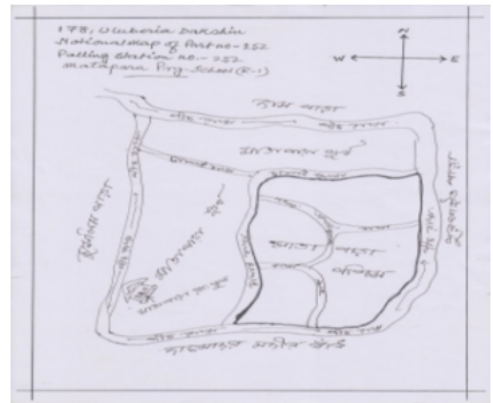

নির্বাচক নিবন্ধন আধিকারিকের স্বাক্ষর

Nazri Naksha

Google Map View

Polling Station Building Front View

Polling Station Front View

Cad View

Key MAP View

1 নাম : সেখ আসগার আলি পিতার নাম: সেখ মহামুদি বাড়ির নং : n0237 বয়স : 45 লিঙ্গ : পুরুষ	HLJ2826915 ফটো উপলব্ধ	2 নাম : সেখ আফরোজা স্বামীর নাম: সেখ মহামুদি বাড়ির নং : n0237 বয়স : 74 লিঙ্গ : মহিলা	YTZ1962026 ফটো উপলব্ধ	3 নাম : সেখ মহামুদি পিতার নাম: সেখ ইব্রাহিম বাড়ির নং : n0237 বয়স : 79 লিঙ্গ : পুরুষ	YTZ1962018 ফটো উপলব্ধ
4 নাম : দিব্যেন্দু পুরকাইত পিতার নাম: শ্যামল কুমার পুরকাইত বাড়ির নং : n0313 বয়স : 42 লিঙ্গ : পুরুষ	HLJ2825982 ফটো উপলব্ধ	5 নাম : শিলারানী পুরকাইত স্বামীর নাম: প্রশান্ত পুরকাইত বাড়ির নং : n0313 বয়স : 44 লিঙ্গ : মহিলা	HLJ2825727 ফটো উপলব্ধ	6 নাম : দীপালি পুরকাইত স্বামীর নাম: অরুণ পুরকাইত বাড়ির নং : n0313 বয়স : 53 লিঙ্গ : মহিলা	WB/25/171/609249 ফটো উপলব্ধ
7 নাম : জয়ন্ত পুরকাইত পিতার নাম: নিরঞ্জন পুরকাইত বাড়ির নং : n0313 বয়স : 54 লিঙ্গ : পুরুষ	WB/25/171/609246 ফটো উপলব্ধ	8 নাম : সেখ মাজন আলি পিতার নাম: সেখ পাঞ্জাতন আলি বাড়ির নং : n0313 বয়স : 67 লিঙ্গ : পুরুষ	YTZ1962059 ফটো উপলব্ধ	9 নাম : মানোয়ারা আলি সেখ পিতার নাম: আনামত সেখ বাড়ির নং : n0215 বয়স : 31 লিঙ্গ : পুরুষ	YTZ1494269 ফটো উপলব্ধ
10 নাম : মিনারা বেগম স্বামীর নাম: বাবলু হালদার বাড়ির নং : n0042 বয়স : 40 লিঙ্গ : মহিলা	YTZ1273572 ফটো উপলব্ধ	11 নাম : সপ্তাম ইয়াসমিন স্বামীর নাম: সেখ মনিরুল ইসলাম বাড়ির নং : n0278 বয়স : 30 লিঙ্গ : মহিলা	YTZ1572890 ফটো উপলব্ধ	12 নাম : সেখ সরিফুল পিতার নাম: সেখ ইনসান বাড়ির নং : n0274 বয়স : 32 লিঙ্গ : পুরুষ	YTZ1572858 ফটো উপলব্ধ
13 নাম : মমতাজ বেগম স্বামীর নাম: রফিক আলি বাড়ির নং : n0264 বয়স : 32 লিঙ্গ : মহিলা	YTZ1572775 ফটো উপলব্ধ	14 নাম : নাজমা বেগম স্বামীর নাম: সেখ আবদুল্লা বাড়ির নং : n0093 বয়স : 44 লিঙ্গ : মহিলা	HLJ1504331 ফটো উপলব্ধ	15 নাম : সেখ আমজেদ আলি পিতার নাম: সেখ দেলওয়ার হোসেন বাড়ির নং : n0093 বয়স : 53 লিঙ্গ : পুরুষ	HLJ1452218 ফটো উপলব্ধ
16 নাম : আশিয়া সেখ স্বামীর নাম: সেখ দেলওয়ার হোসেন বাড়ির নং : n0093 বয়স : 86 লিঙ্গ : মহিলা	YTZ1108638 ফটো উপলব্ধ	17 নাম : হাসিবুল সেখ পিতার নাম: সেখ মহামুদি বাড়ির নং : n0237 বয়স : 34 লিঙ্গ : পুরুষ	YTZ1190313 ফটো উপলব্ধ	18 নাম : সেখ হাপিজুল পিতার নাম: সেখ মহামুদি বাড়ির নং : n0237 বয়স : 34 লিঙ্গ : পুরুষ	YTZ1190271 ফটো উপলব্ধ
19 নাম : জবেদা বেগম স্বামীর নাম: আসগার সেখ বাড়ির নং : n0237 বয়স : 39 লিঙ্গ : মহিলা	HLJ2421030 ফটো উপলব্ধ	20 নাম : রেশমা সেখ স্বামীর নাম: আসরাফ আলি সেখ বাড়ির নং : n0237 বয়স : 30 লিঙ্গ : মহিলা	YTZ1494251 ফটো উপলব্ধ	21 নাম : রেশমা বেগম স্বামীর নাম: সেখ হাপিজুল বাড়ির নং : n0237 বয়স : 34 লিঙ্গ : মহিলা	YTZ1663517 ফটো উপলব্ধ
22 নাম : সাকিলা খাতুন স্বামীর নাম: হাসিবুল সেখ বাড়ির নং : n0237 বয়স : 31 লিঙ্গ : মহিলা	YTZ1663525 ফটো উপলব্ধ	23 নাম : মেহের নেগারু ব্রিকি সেখ পিতার নাম: সেখ দেলওয়ার হোসেন সেখ বাড়ির নং : n0093 বয়স : 49 লিঙ্গ : মহিলা	HLJ1452200 ফটো উপলব্ধ	24 নাম : সেখ আসরাফ আলি পিতার নাম: সেখ মহামুদি সেখ বাড়ির নং : n0237 বয়স : 44 লিঙ্গ : পুরুষ	HLJ2828143 ফটো উপলব্ধ
25 নাম : সেখ সাহিরা স্বামীর নাম: আমির সেখ বাড়ির নং : n0209 বয়স : 56 লিঙ্গ : মহিলা	YTZ1962109 ফটো উপলব্ধ	26 নাম : সেখ হাসিবুল পিতার নাম: সেখ ওহাব আলি বাড়ির নং : n0225 বয়স : 41 লিঙ্গ : পুরুষ	HLJ3197613 ফটো উপলব্ধ	27 নাম : আলিমা খাতুন পিতার নাম: সেখ আবদুল্লা বাড়ির নং : এন0093 বয়স : 23 লিঙ্গ : মহিলা	YTZ2227809 ফটো উপলব্ধ
28 নাম : আতেকা খাতুন পিতার নাম: সেখ আবদুল্লা বাড়ির নং : এন0093 বয়স : 20 লিঙ্গ : মহিলা	YTZ2449957 ফটো উপলব্ধ	29 নাম : সেখ তয়েবুল পিতার নাম: সেখ ওহাব আলি বাড়ির নং : n0225 বয়স : 40 লিঙ্গ : পুরুষ	HLJ2906873 ফটো উপলব্ধ	30 নাম : রেহেনা খাতুন স্বামীর নাম: সেখ সাহাবুল বাড়ির নং : N0198 বয়স : 30 লিঙ্গ : মহিলা	YTZ1579127 ফটো উপলব্ধ