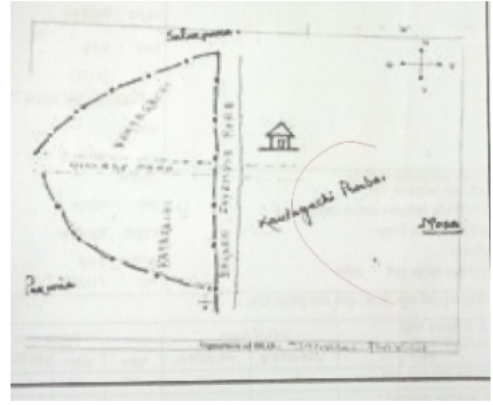

Google Map View