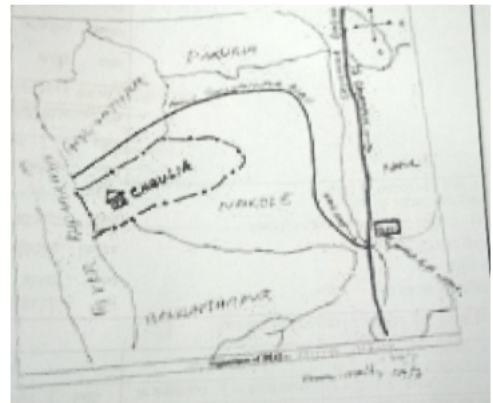

নির্বাচক নিবন্ধন আধিকারিকের স্বাক্ষর

Nazri Naksha

Google Map View

Polling Station Building Front View

Polling Station Front View

Cad View

Key MAP View

1 নাম : মৌমিতা পাল স্বামীর নাম: সুকুমার পাল বাড়ির নং : n0001 বয়স : 30 লিঙ্গ : মহিলা	YWJ1740612 ফটো উপলব্ধ	2 নাম : রীনারানী কর স্বামীর নাম: জয়ন্ত কুমার কর বাড়ির নং : এন0025 বয়স : 37 লিঙ্গ : মহিলা	YMD0347443 ফটো উপলব্ধ	3 নাম : জয়ন্ত কর পিতার নাম: কাজল চন্দ্র কর বাড়ির নং : n0025 বয়স : 42 লিঙ্গ : পুরুষ	YWJ2173045 ফটো উপলব্ধ
4 নাম : রবি ঘোষ পিতার নাম: শিব প্রসাদ ঘোষ বাড়ির নং : n0025 বয়স : 30 লিঙ্গ : পুরুষ	YWJ1704857 ফটো উপলব্ধ	5 নাম : সঞ্জীব কুমার ঘোষ পিতার নাম: শিব প্রসাদ ঘোষ বাড়ির নং : n0025 বয়স : 34 লিঙ্গ : পুরুষ	YWJ1303254 ফটো উপলব্ধ	6 নাম : সন্তু মন্ডল পিতার নাম: জানকী প্রসাদ মন্ডল বাড়ির নং : n0025 বয়স : 35 লিঙ্গ : পুরুষ	YWJ1374958 ফটো উপলব্ধ
7 নাম : কেকা মন্ডল স্বামীর নাম: জানকী প্রসাদ মন্ডল বাড়ির নং : n0025 বয়স : 53 লিঙ্গ : মহিলা	LWY1982867 ফটো উপলব্ধ	8 নাম : জানকী প্রসাদ মন্ডল পিতার নাম: হরিকেশ মন্ডল বাড়ির নং : n0025 বয়স : 62 লিঙ্গ : পুরুষ	YWJ2059889 ফটো উপলব্ধ	9 নাম : শিবপ্রসাদ ঘোষ পিতার নাম: কৃষ্ণপদ ঘোষ বাড়ির নং : n0025 বয়স : 66 লিঙ্গ : পুরুষ	WB/25/172/135010 ফটো উপলব্ধ
10 নাম : জয়া কর পিতার নাম: গোপাল কর বাড়ির নং : n0025 বয়স : 51 লিঙ্গ : মহিলা	LWY0250670 ফটো উপলব্ধ	11 নাম : রত্না কর স্বামীর নাম: গোপাল কর বাড়ির নং : n0025 বয়স : 78 লিঙ্গ : মহিলা	YWJ2059921 ফটো উপলব্ধ	12 নাম : ববি কাপড়ী স্বামীর নাম: শ্যামসুন্দর কাপড়ী বাড়ির নং : n0123 বয়স : 25 লিঙ্গ : মহিলা	YWJ2173730 ফটো উপলব্ধ
13 নাম : সুপ্রিয়া কাপড়ী স্বামীর নাম: প্রদীপ কাপড়ী বাড়ির নং : n0274 বয়স : 29 লিঙ্গ : মহিলা	YWJ1675990 ফটো উপলব্ধ	14 নাম : প্রীতি কাপড়ী স্বামীর নাম: শিশির কাপড়ী বাড়ির নং : 117 বয়স : 36 লিঙ্গ : মহিলা	SQP1320449 ফটো উপলব্ধ	15 নাম : শিশির কাপড়ী পিতার নাম: শিবপ্রসাদ কাপড়ী বাড়ির নং : এন0017 বয়স : 47 লিঙ্গ : পুরুষ	LWY1478452 ফটো উপলব্ধ
16 নাম : শঙ্করী কাপড়ী স্বামীর নাম: অনুপম কাপড়ী বাড়ির নং : n0244 বয়স : 33 লিঙ্গ : মহিলা	YWJ1415264 ফটো উপলব্ধ	17 নাম : রিম্পা কাপড়ী পিতার নাম: মনিমোহন কাপড়ী বাড়ির নং : এন0140 বয়স : 22 লিঙ্গ : মহিলা	YWJ2282127 ফটো উপলব্ধ	18 নাম : শিউলী কাপড়ী পিতার নাম: সুশীল কাপড়ী বাড়ির নং : এন0129 বয়স : 22 লিঙ্গ : মহিলা	YWJ2282184 ফটো উপলব্ধ
19 নাম : বুলবুল কাপড়ী স্বামীর নাম: সুদীপ কাপড়ী বাড়ির নং : এন0221 বয়স : 24 লিঙ্গ : মহিলা	YWJ2282267 ফটো উপলব্ধ	20 নাম : সোহম খাঁড়া পিতার নাম: হিমাদ্রী খাঁড়া বাড়ির নং : এন0008 বয়স : 21 লিঙ্গ : পুরুষ	YWJ2415826 ফটো উপলব্ধ	21 নাম : রীনা খাঁড়া স্বামীর নাম: একাদশী খাঁড়া বাড়ির নং : n0008 বয়স : 74 লিঙ্গ : মহিলা	LWY0251330 ফটো উপলব্ধ
22 নাম : হিমাদ্রী খাঁড়া পিতার নাম: একাদশী খাঁড়া বাড়ির নং : n0008 বয়স : 52 লিঙ্গ : পুরুষ	YWJ2506434 ফটো উপলব্ধ	23 নাম : মৌসুমী খাঁড়া স্বামীর নাম: হিমাদ্রী খাঁড়া বাড়ির নং : n0008 বয়স : 47 লিঙ্গ : মহিলা	LWY2339398 ফটো উপলব্ধ	24 নাম : কবিতা মাইতি স্বামীর নাম: সমীর মাইতি বাড়ির নং : n0006 বয়স : 35 লিঙ্গ : মহিলা	YWJ1468610 ফটো উপলব্ধ
25 নাম : সমীর মাইতি পিতার নাম: গোপীনাথ মাইতি বাড়ির নং : n0006 বয়স : 45 লিঙ্গ : পুরুষ	LWY1387489 ফটো উপলব্ধ	26 নাম : জ্যোতিকা মাইতি স্বামীর নাম: গোপীনাথ মাইতি বাড়ির নং : n0006 বয়স : 58 লিঙ্গ : মহিলা	LWY1476290 ফটো উপলব্ধ	27 নাম : গোপীনাথ মাইতি পিতার নাম: কিশোরী মাইতি বাড়ির নং : n0006 বয়স : 66 লিঙ্গ : পুরুষ	WB/25/172/135293 ফটো উপলব্ধ
28 নাম : অর্কব্রত ঘোষ পিতার নাম: অশোক ঘোষ বাড়ির নং : এন0159 বয়স : 22 লিঙ্গ : পুরুষ	YWJ2282051 ফটো উপলব্ধ	29 নাম : সংগীতা ঘোষ স্বামীর নাম: পলাশ ঘোষ বাড়ির নং : এন0181 বয়স : 22 লিঙ্গ : মহিলা	YWJ2282226 ফটো উপলব্ধ	30 নাম : সায়েন ঘোষ পিতার নাম: প্রতাপ ঘোষ বাড়ির নং : এন0203 বয়স : 22 লিঙ্গ : পুরুষ	YWJ2282242 ফটো উপলব্ধ