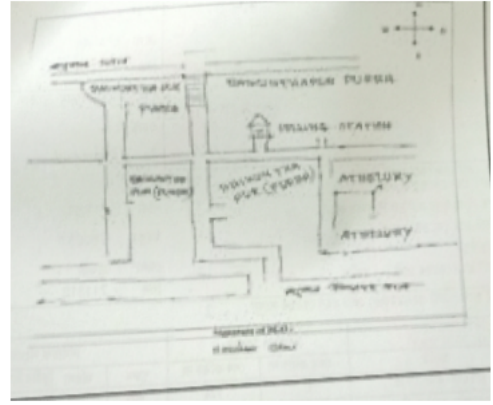

Google Map View