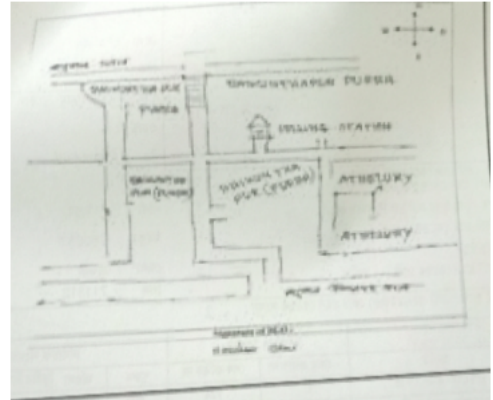

নির্বাচক নিবন্ধন আধিকারিকের স্বাক্ষর

Nazri Naksha

Google Map View

Polling Station Building Front View

Polling Station Front View

Cad View

Key MAP View

1 নাম : সুভাশীষ কবি পিতার নাম: বিশ্বনাথ কবি বাড়ির নং : n0008 বয়স : 28 লিঙ্গ : পুরুষ	YWJ1742691 ফটো উপলব্ধ	2 নাম : সোমা কবি স্বামীর নাম: শত্ৰুনাথ কবি বাড়ির নং : n0008 বয়স : 42 লিঙ্গ : মহিলা	LWY2724441 ফটো উপলব্ধ	3 নাম : শত্ৰুনাথ কবি মায়ের নাম: কালোবালা কবি বাড়ির নং : n0008 বয়স : 47 লিঙ্গ : পুরুষ	LWY1389931 ফটো উপলব্ধ
4 নাম : রাজলক্ষী কবি স্বামীর নাম: রঘুনাথ কবি বাড়ির নং : n0008 বয়স : 45 লিঙ্গ : মহিলা	LWY2724425 ফটো উপলব্ধ	5 নাম : শম্পা কবি স্বামীর নাম: বিশ্বনাথ কবি বাড়ির নং : n0008 বয়স : 48 লিঙ্গ : মহিলা	LWY1386879 ফটো উপলব্ধ	6 নাম : বিশ্বনাথ কবি পিতার নাম: সাধন কবি বাড়ির নং : n0008 বয়স : 66 লিঙ্গ : পুরুষ	WB/25/172/159295 ফটো উপলব্ধ
7 নাম : পম্পা কবি স্বামীর নাম: শান্তনু কবি বাড়ির নং : n0008 বয়স : 34 লিঙ্গ : মহিলা	YWJ1473180 ফটো উপলব্ধ	8 নাম : শান্তনু কবি পিতার নাম: দীননাথ কবি বাড়ির নং : n0008 বয়স : 36 লিঙ্গ : পুরুষ	LWY2909729 ফটো উপলব্ধ	9 নাম : মনিকা কবি স্বামীর নাম: দীননাথ কবি বাড়ির নং : n0008 বয়স : 61 লিঙ্গ : মহিলা	WB/25/172/159290 ফটো উপলব্ধ
10 নাম : সুমিতা কবি স্বামীর নাম: জয় কবি বাড়ির নং : n0007 বয়স : 59 লিঙ্গ : মহিলা	LWY1485812 ফটো উপলব্ধ	11 নাম : অপর্ণা কবি স্বামীর নাম: অজয় কবি বাড়ির নং : n0007 বয়স : 36 লিঙ্গ : মহিলা	YWJ1574318 ফটো উপলব্ধ	12 নাম : অজয় কবি পিতার নাম: সন্তোষ কবি বাড়ির নং : n0007 বয়স : 51 লিঙ্গ : পুরুষ	YWJ0451427 ফটো উপলব্ধ
13 নাম : বেবি কবি স্বামীর নাম: বিজয় কবি বাড়ির নং : n0007 বয়স : 46 লিঙ্গ : মহিলা	LWY1390467 ফটো উপলব্ধ	14 নাম : বিজয় কবি পিতার নাম: সন্তোষ কবি বাড়ির নং : n0007 বয়স : 59 লিঙ্গ : পুরুষ	YWJ0451419 ফটো উপলব্ধ	15 নাম : তোতন কবি পিতার নাম: জয়দেব কবি বাড়ির নং : n0007 বয়স : 36 লিঙ্গ : পুরুষ	LWY2909711 ফটো উপলব্ধ
16 নাম : মেনকা কবি স্বামীর নাম: সন্তোষ কবি বাড়ির নং : n0007 বয়স : 78 লিঙ্গ : মহিলা	LWY1993849 ফটো উপলব্ধ	17 নাম : রঘুনাথ কবি পিতার নাম: সাধন কবি বাড়ির নং : n0008 বয়স : 54 লিঙ্গ : পুরুষ	YWJ2198513 ফটো উপলব্ধ	18 নাম : অরিন্জিৎ কবি পিতার নাম: রঘুনাথ কবি বাড়ির নং : n0175 বয়স : 27 লিঙ্গ : পুরুষ	YWJ1858596 ফটো উপলব্ধ
19 নাম : শুভদীপ কবি পিতার নাম: রঘুনাথ কবি বাড়ির নং : এন0008 বয়স : 22 লিঙ্গ : পুরুষ	YWJ2285716 ফটো উপলব্ধ	20 নাম : ইষা কবি পিতার নাম: শত্ৰুনাথ কবি বাড়ির নং : এন0008 বয়স : 23 লিঙ্গ : মহিলা	YWJ2286235 ফটো উপলব্ধ	21 নাম : পিন্ধি কবি পিতার নাম: বিজয় কবি বাড়ির নং : এন0007 বয়স : 26 লিঙ্গ : মহিলা	YWJ2286300 ফটো উপলব্ধ
22 নাম : দেবপ্রিয়া কবি(দে) স্বামীর নাম: তোতন কবি বাড়ির নং : n0183 বয়স : 28 লিঙ্গ : মহিলা	YWJ1858679 ফটো উপলব্ধ	23 নাম : শায়ন্তী ঘোষ সামন্ত স্বামীর নাম: সুরোজ সামন্ত বাড়ির নং : n0150 বয়স : 27 লিঙ্গ : মহিলা	YWJ1812064 ফটো উপলব্ধ	24 নাম : মৃণ্ময় জড় পিতার নাম: সন্যাসী জড় বাড়ির নং : n0140 বয়স : 25 লিঙ্গ : পুরুষ	YWJ2135747 ফটো উপলব্ধ
25 নাম : কম্পনা জড় স্বামীর নাম: মৃণ্ময় জড় বাড়ির নং : এন0140 বয়স : 23 লিঙ্গ : মহিলা	YWJ2200269 ফটো উপলব্ধ	26 নাম : পিয়ালী জানা স্বামীর নাম: সনৎ জানা বাড়ির নং : এন0169 বয়স : 22 লিঙ্গ : মহিলা	YWJ2285732 ফটো উপলব্ধ	27 নাম : মানিক পাত্র পিতার নাম: সন্যাসী পাত্র বাড়ির নং : n0046 বয়স : 76 লিঙ্গ : পুরুষ	WB/25/172/159451 ফটো উপলব্ধ
28 নাম : সুনীতা পাত্র স্বামীর নাম: সুদেব পাত্র বাড়ির নং : n0047 বয়স : 73 লিঙ্গ : মহিলা	WB/25/172/159685 ফটো উপলব্ধ	29 নাম : সুদেব পাত্র পিতার নাম: সন্যাসী পাত্র বাড়ির নং : n0047 বয়স : 88 লিঙ্গ : পুরুষ	WB/25/172/159386 ফটো উপলব্ধ	30 নাম : কম্পনা পাত্র স্বামীর নাম: মানিক পাত্র বাড়ির নং : n0046 বয়স : 66 লিঙ্গ : মহিলা	WB/25/172/159363 ফটো উপলব্ধ