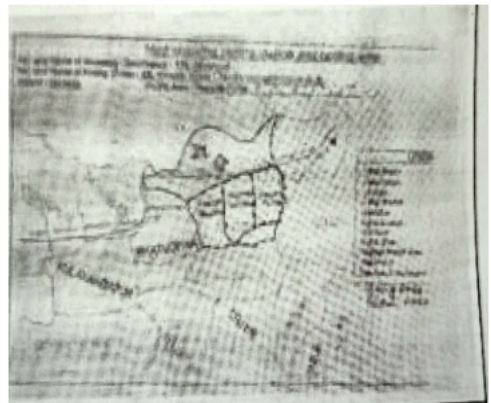

নির্বাচক নিবন্ধন আধিকারিকের স্বাক্ষর

Nazri Naksha

Google Map View

Polling Station Building Front View

Polling Station Front View

Cad View

Key MAP View

1 নাম : মৌমিতা জানা স্বামীর নাম : সত্তু জানা বাড়ির নং : n0145 বয়স : 29 লিঙ্গ : মহিলা	YWJ1667013 ফটো উপলব্ধ	2 নাম : বসুমতী প্রামানিক স্বামীর নাম : শিবনাথ প্রামানিক বাড়ির নং : n0056 বয়স : 46 লিঙ্গ : মহিলা	YWJ1379353 ফটো উপলব্ধ	3 নাম : সৌরভ অধিকারী পিতার নাম : প্রভাস অধিকারী বাড়ির নং : এন0003 বয়স : 25 লিঙ্গ : পুরুষ	YWJ2192995 ফটো উপলব্ধ
4 নাম : প্রভাস অধিকারী পিতার নাম : বাদল অধিকারী বাড়ির নং : n0116 বয়স : 53 লিঙ্গ : পুরুষ	YWJ1234426 ফটো উপলব্ধ	5 নাম : মৌমিতা কর স্বামীর নাম : জয়দেব কর বাড়ির নং : n0122 বয়স : 36 লিঙ্গ : মহিলা	YWJ1296599 ফটো উপলব্ধ	6 নাম : কৃষ্ণা কর স্বামীর নাম : সুশান্ত কর বাড়ির নং : n0101 বয়স : 48 লিঙ্গ : মহিলা	LWY2406346 ফটো উপলব্ধ
7 নাম : মল্লিকা কর স্বামীর নাম : প্রশান্ত কর বাড়ির নং : n0101 বয়স : 48 লিঙ্গ : মহিলা	LWY2747335 ফটো উপলব্ধ	8 নাম : প্রশান্ত কর পিতার নাম : কৃষ্ণপদ কর বাড়ির নং : n0101 বয়স : 55 লিঙ্গ : পুরুষ	LWY2747327 ফটো উপলব্ধ	9 নাম : হীরা কর স্বামীর নাম : অজিত কর বাড়ির নং : n0100 বয়স : 49 লিঙ্গ : মহিলা	LWY1396811 ফটো উপলব্ধ
10 নাম : মীরা কর স্বামীর নাম : কৃষ্ণপদ কর বাড়ির নং : n0101 বয়স : 77 লিঙ্গ : মহিলা	LWY2406312 ফটো উপলব্ধ	11 নাম : জয়দেব কর পিতার নাম : পাম্মালাল কর বাড়ির নং : n0100 বয়স : 50 লিঙ্গ : পুরুষ	YWJ2276657 ফটো উপলব্ধ	12 নাম : অজিত কর পিতার নাম : পাম্মালাল কর বাড়ির নং : n0100 বয়স : 59 লিঙ্গ : পুরুষ	YWJ2348597 ফটো উপলব্ধ
13 নাম : মধুমতী কর পিতার নাম : প্রশান্ত কর বাড়ির নং : নাউড়িপাড়া বয়স : 24 লিঙ্গ : মহিলা	YWJ2337251 ফটো উপলব্ধ	14 নাম : শীলা কর স্বামীর নাম : কমল কর বাড়ির নং : n0100 বয়স : 58 লিঙ্গ : মহিলা	YWJ2348654 ফটো উপলব্ধ	15 নাম : কৌশিক কর পিতার নাম : কমল চন্দ্র কর বাড়ির নং : n0100 বয়স : 34 লিঙ্গ : পুরুষ	YWJ1234368 ফটো উপলব্ধ
16 নাম : গোকুল গুড়িয়া পিতার নাম : কালিপদ গুড়িয়া বাড়ির নং : n0035 বয়স : 69 লিঙ্গ : পুরুষ	YWJ2346989 ফটো উপলব্ধ	17 নাম : মানসলতা গুড়িয়া স্বামীর নাম : একাদশী গুড়িয়া বাড়ির নং : n0035 বয়স : 59 লিঙ্গ : মহিলা	YWJ2348639 ফটো উপলব্ধ	18 নাম : আরতি গুড়িয়া স্বামীর নাম : বটকৃষ্ণ গুড়িয়া বাড়ির নং : n0039 বয়স : 76 লিঙ্গ : মহিলা	YWJ2432219 ফটো উপলব্ধ
19 নাম : প্রীতিকনা গুড়িয়া পিতার নাম : বসন্ত কুমার গুড়িয়া বাড়ির নং : n0034 বয়স : 61 লিঙ্গ : মহিলা	WB/25/172/261151 ফটো উপলব্ধ	20 নাম : নিবেদিতা গুড়িয়া স্বামীর নাম : জ্যোতির্ময় গুড়িয়া বাড়ির নং : n0038 বয়স : 71 লিঙ্গ : মহিলা	LWY2406361 ফটো উপলব্ধ	21 নাম : শ্রীচরন গুছাইত পিতার নাম : কালীপদ গুছাইত বাড়ির নং : n0035 বয়স : 55 লিঙ্গ : পুরুষ	YWJ1577444 ফটো উপলব্ধ
22 নাম : শুভদীপ গুড়িয়া পিতার নাম : একাদশী গুড়িয়া বাড়ির নং : n0035 বয়স : 34 লিঙ্গ : পুরুষ	YWJ1379288 ফটো উপলব্ধ	23 নাম : বটকৃষ্ণ গুড়িয়া পিতার নাম : বিনোদ গুড়িয়া বাড়ির নং : n0039 বয়স : 86 লিঙ্গ : পুরুষ	YWJ2426443 ফটো উপলব্ধ	24 নাম : সৌমিত্র কুমার গুড়িয়া পিতার নাম : বসন্ত কুমার গুড়িয়া বাড়ির নং : n0034 বয়স : 51 লিঙ্গ : পুরুষ	LWY0489724 ফটো উপলব্ধ
25 নাম : সন্দ্যা গুড়িয়া স্বামীর নাম : তরুন গুড়িয়া বাড়ির নং : n0042 বয়স : 53 লিঙ্গ : মহিলা	YWJ2347276 ফটো উপলব্ধ	26 নাম : বরুন গুড়িয়া পিতার নাম : পুলিন গুড়িয়া বাড়ির নং : n0041 বয়স : 57 লিঙ্গ : পুরুষ	LWY0490037 ফটো উপলব্ধ	27 নাম : গৌরীবালা গুড়িয়া স্বামীর নাম : দীনেশ গুড়িয়া বাড়ির নং : n0040 বয়স : 36 লিঙ্গ : মহিলা	YWJ1379452 ফটো উপলব্ধ
28 নাম : দীনেশ গুড়িয়া পিতার নাম : অরুন কুমার গুড়িয়া বাড়ির নং : n0040 বয়স : 40 লিঙ্গ : পুরুষ	LWY2845758 ফটো উপলব্ধ	29 নাম : সুপর্ণা গুড়িয়া স্বামীর নাম : মানস গুড়িয়া বাড়ির নং : n0040 বয়স : 30 লিঙ্গ : মহিলা	YWJ1666916 ফটো উপলব্ধ	30 নাম : শেফালী গুড়িয়া স্বামীর নাম : পূর্ণেন্দু গুড়িয়া বাড়ির নং : n0039 বয়স : 39 লিঙ্গ : মহিলা	LWY2747673 ফটো উপলব্ধ