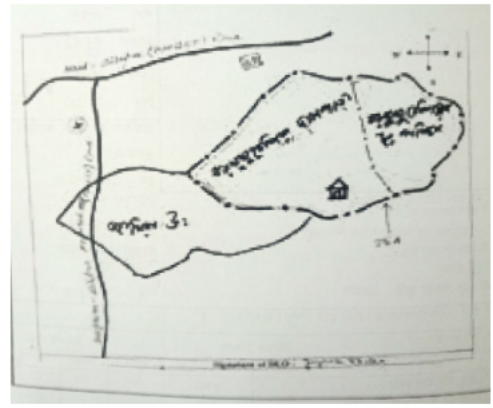

Google Map View