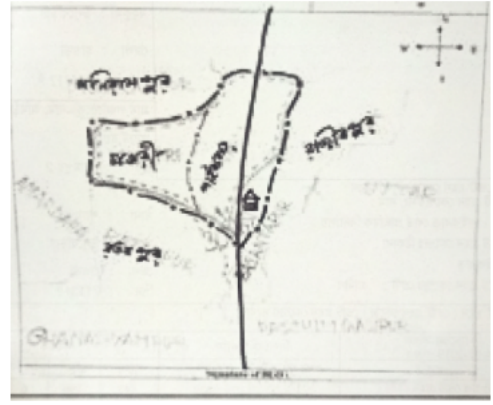

Google Map View