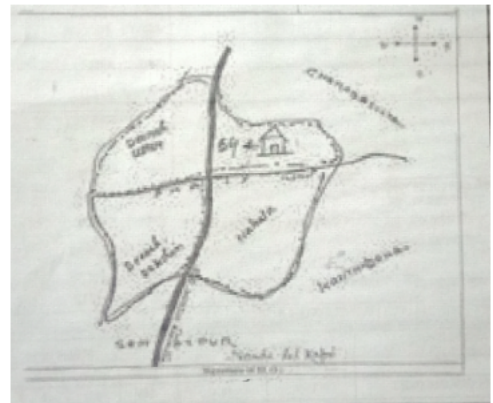

নির্বাচক নিবন্ধন আধিকারিকের স্বাক্ষর

Nazri Naksha

Google Map View

Polling Station Building Front View

Polling Station Front View

Cad View

Key MAP View

1 নাম : রুপা পন্ডিভ (সাঁতরা) স্বামীর নাম: বাদল পন্ডিভ বাড়ির নং : n0167 বয়স : 55 লিঙ্গ : মহিলা ফটো উপলব্ধ	WB/25/172/423187	2 নাম : টিনা সাউ (দাস) স্বামীর নাম: অমিত দাস বাড়ির নং : n0147 বয়স : 36 লিঙ্গ : মহিলা ফটো উপলব্ধ	LWY2918340	3 নাম : দিব্যেন্দু বিকাশ আদক পিতার নাম: নকুল আদক বাড়ির নং : n0001 বয়স : 50 লিঙ্গ : পুরুষ ফটো উপলব্ধ	WB/25/172/306118
4 নাম : মধুরিমা মন্ডল স্বামীর নাম: দেবশীষ মন্ডল বাড়ির নং : এন0001 বয়স : 29 লিঙ্গ : মহিলা ফটো উপলব্ধ	YWJ1671999	5 নাম : দুর্গা বেরা স্বামীর নাম: মধুসূদন বেরা বাড়ির নং : এন001 বয়স : 33 লিঙ্গ : মহিলা ফটো উপলব্ধ	GEL1510809	6 নাম : মধুসূদন বেরা পিতার নাম: চিত্তরঞ্জন বেরা বাড়ির নং : এন0001 বয়স : 42 লিঙ্গ : পুরুষ ফটো উপলব্ধ	LWY2074821
7 নাম : কমলা আদক স্বামীর নাম: নকুল আদক বাড়ির নং : n0001 বয়স : 66 লিঙ্গ : মহিলা ফটো উপলব্ধ	WB/25/172/306190	8 নাম : শক্তিপদ কাল পিতার নাম: রমেশ কাল বাড়ির নং : n0023 বয়স : 49 লিঙ্গ : পুরুষ ফটো উপলব্ধ	WB/25/172/306163	9 নাম : অষ্টবালা কাল স্বামীর নাম: সুকুমার কাল বাড়ির নং : n0024 বয়স : 54 লিঙ্গ : মহিলা ফটো উপলব্ধ	WB/25/172/306320
10 নাম : মীনা কাল স্বামীর নাম: শম্ভু কাল বাড়ির নং : n0026 বয়স : 57 লিঙ্গ : মহিলা ফটো উপলব্ধ	WB/25/172/306319	11 নাম : জয়শ্রী কাল স্বামীর নাম: জয়ন্ত কাল বাড়ির নং : এন0026 বয়স : 21 লিঙ্গ : মহিলা ফটো উপলব্ধ	YWJ2407096	12 নাম : বুবুন কাল পিতার নাম: তাপস কাল বাড়ির নং : nং021 বয়স : 23 লিঙ্গ : পুরুষ ফটো উপলব্ধ	YWJ2195097
13 নাম : মহারানী কাল স্বামীর নাম: গোবিন্দ কাল বাড়ির নং : n0021 বয়স : 81 লিঙ্গ : মহিলা ফটো উপলব্ধ	WB/25/172/306074	14 নাম : স্বপ্না কাল পিতার নাম: গোবিন্দ কাল বাড়ির নং : n0021 বয়স : 68 লিঙ্গ : পুরুষ ফটো উপলব্ধ	LWY0571299	15 নাম : সুজাতা কাল স্বামীর নাম: স্বপ্ন কাল বাড়ির নং : n0021 বয়স : 56 লিঙ্গ : মহিলা ফটো উপলব্ধ	WB/25/172/306111
16 নাম : তাপস কাল পিতার নাম: গোবিন্দ কাল বাড়ির নং : n0021 বয়স : 58 লিঙ্গ : পুরুষ ফটো উপলব্ধ	WB/25/172/306305	17 নাম : বিলা রানী কাল স্বামীর নাম: তাপস কাল বাড়ির নং : n0021 বয়স : 49 লিঙ্গ : মহিলা ফটো উপলব্ধ	LWY1421023	18 নাম : তরুণ কাল পিতার নাম: গোবিন্দ কাল বাড়ির নং : n0021 বয়স : 49 লিঙ্গ : পুরুষ ফটো উপলব্ধ	WB/25/172/306081
19 নাম : নিবেদিতা (ঘোষ) কাল স্বামীর নাম: তরুণ কাল বাড়ির নং : n0021 বয়স : 34 লিঙ্গ : মহিলা ফটো উপলব্ধ	YWJ1586833	20 নাম : তপতি রানী কাল স্বামীর নাম: তপন কাল বাড়ির নং : n0021 বয়স : 50 লিঙ্গ : মহিলা ফটো উপলব্ধ	WB/25/172/306044	21 নাম : অরবিন্দ কাল পিতার নাম: পরেশ কাল বাড়ির নং : n0022 বয়স : 47 লিঙ্গ : পুরুষ ফটো উপলব্ধ	LWY2757094
22 নাম : মন্দিরা কাল স্বামীর নাম: অরবিন্দ কুমার কাল বাড়ির নং : n0022 বয়স : 34 লিঙ্গ : মহিলা ফটো উপলব্ধ	YWJ1586916	23 নাম : স্বপ্না কাল স্বামীর নাম: শক্তিপদ কাল বাড়ির নং : n0023 বয়স : 40 লিঙ্গ : মহিলা ফটো উপলব্ধ	YWJ1485358	24 নাম : সুকুমার কাল পিতার নাম: সুরেশ কাল বাড়ির নং : n0024 বয়স : 57 লিঙ্গ : পুরুষ ফটো উপলব্ধ	WB/25/172/306240
25 নাম : অবিনাস কাল পিতার নাম: সুকুমার কাল বাড়ির নং : n0024 বয়স : 32 লিঙ্গ : পুরুষ ফটো উপলব্ধ	YWJ1485101	26 নাম : মনোরমা কাল স্বামীর নাম: সুরেশ কাল বাড়ির নং : n0025 বয়স : 81 লিঙ্গ : মহিলা ফটো উপলব্ধ	WB/25/172/306182	27 নাম : শম্ভু কাল পিতার নাম: সুরেশ কাল বাড়ির নং : n0026 বয়স : 63 লিঙ্গ : পুরুষ ফটো উপলব্ধ	WB/25/172/306279
28 নাম : জয়ন্ত কাল পিতার নাম: শম্ভু কাল বাড়ির নং : n0026 বয়স : 35 লিঙ্গ : পুরুষ ফটো উপলব্ধ	YWJ1242395	29 নাম : বালিকা কাল স্বামীর নাম: সুধাংশু কাল বাড়ির নং : n0027 বয়স : 69 লিঙ্গ : মহিলা ফটো উপলব্ধ	WB/25/172/306045	30 নাম : প্রসান্ত কাল পিতার নাম: সুধাংশু কাল বাড়ির নং : n0027 বয়স : 51 লিঙ্গ : পুরুষ ফটো উপলব্ধ	WB/25/172/306119