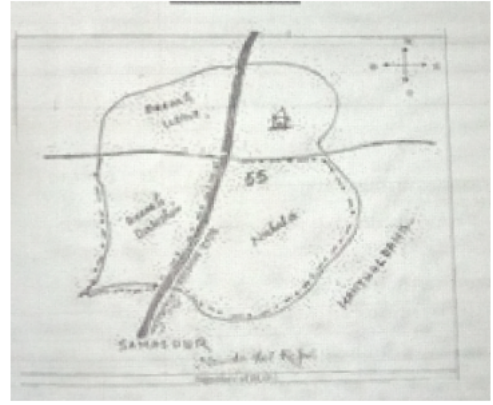

Google Map View