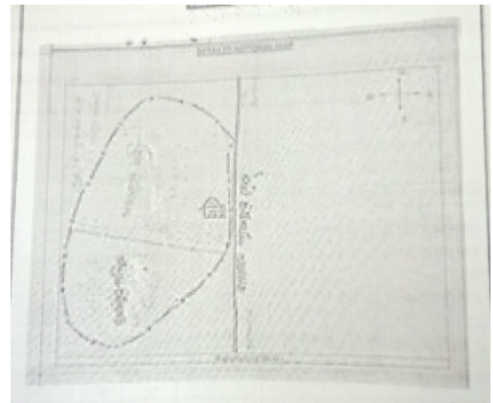

নির্বাচক নিবন্ধন আধিকারিকের স্বাক্ষর

Nazri Naksha

Google Map View

Polling Station Building Front View

Polling Station Front View

Cad View

Key MAP View

1 নাম : গোপাল পাইক পিতার নাম: ভক্তি পদ পাইক বাড়ির নং : এন0106 বয়স : 25 লিঙ্গ : পুরুষ	YWJ1966316 ফটো উপলব্ধ	2 নাম : রাজেশ হাপড় পিতার নাম: বিজয় হাপড় বাড়ির নং : এন0169 বয়স : 25 লিঙ্গ : পুরুষ	YWJ1966357 ফটো উপলব্ধ	3 নাম : রাকেশ হাপড় পিতার নাম: অজয় হাপড় বাড়ির নং : এন0169 বয়স : 25 লিঙ্গ : পুরুষ	YWJ1966324 ফটো উপলব্ধ
4 নাম : স্নিতা মন্ডল স্বামীর নাম: সন্তু মন্ডল বাড়ির নং : এন0088 বয়স : 27 লিঙ্গ : মহিলা	YWJ1966373 ফটো উপলব্ধ	5 নাম : অতিজিৎ দাস পিতার নাম: অকুমার দাস বাড়ির নং : এন0146 বয়স : 25 লিঙ্গ : পুরুষ	YWJ1966290 ফটো উপলব্ধ	6 নাম : সায়নী মন্ডল পিতার নাম: দেবপ্রসাদ মন্ডল বাড়ির নং : এন0135 বয়স : 25 লিঙ্গ : মহিলা	YWJ1966340 ফটো উপলব্ধ
7 নাম : সুপর্ণা মন্ডল পিতার নাম: নিরঞ্জন মন্ডল বাড়ির নং : এন0138 বয়স : 25 লিঙ্গ : মহিলা	YWJ1966332 ফটো উপলব্ধ	8 নাম : প্রীতিময় অধিকারী পিতার নাম: সুজন অধিকারী বাড়ির নং : এন0132 বয়স : 25 লিঙ্গ : পুরুষ	YWJ1966381 ফটো উপলব্ধ	9 নাম : সুরেশ হাপড় পিতার নাম: অজয় হাপড় বাড়ির নং : এন0169 বয়স : 22 লিঙ্গ : পুরুষ	YWJ2290385 ফটো উপলব্ধ
10 নাম : প্রেরণা অধিকারী পিতার নাম: রণজিৎ অধিকারী বাড়ির নং : এন0130 বয়স : 24 লিঙ্গ : মহিলা	YWJ2144491 ফটো উপলব্ধ	11 নাম : মুনমুন অধিকারী স্বামীর নাম: দেবশীষ অধিকারী বাড়ির নং : এন0201 বয়স : 37 লিঙ্গ : মহিলা	LWY2823649 ফটো উপলব্ধ	12 নাম : কুমা অধিকারী স্বামীর নাম: শৈবাল অধিকারী বাড়ির নং : এন0234 বয়স : 35 লিঙ্গ : মহিলা	YWJ1158823 ফটো উপলব্ধ
13 নাম : রুপা অধিকারী স্বামীর নাম: সন্তু অধিকারী বাড়ির নং : এন0222 বয়স : 34 লিঙ্গ : মহিলা	YWJ1389550 ফটো উপলব্ধ	14 নাম : অনিতা কোলা স্বামীর নাম: মনোজ কোলা বাড়ির নং : এন0032 বয়স : 42 লিঙ্গ : মহিলা	LWY2769412 ফটো উপলব্ধ	15 নাম : মনোজ কোলা পিতার নাম: মুগাঙ্ক কোলা বাড়ির নং : এন0032 বয়স : 51 লিঙ্গ : পুরুষ	WB/25/172/354069 ফটো উপলব্ধ
16 নাম : সুখেন্দু কোলা পিতার নাম: বংশীধর কোলা বাড়ির নং : এন0031 বয়স : 40 লিঙ্গ : পুরুষ	YWJ0603860 ফটো উপলব্ধ	17 নাম : প্রিয়ঙ্কা কোলা স্বামীর নাম: দিবেন্দু কোলা বাড়ির নং : এন0031 বয়স : 35 লিঙ্গ : মহিলা	YWJ1487065 ফটো উপলব্ধ	18 নাম : পার্বতী কোলা স্বামীর নাম: বংশীধর কোলা বাড়ির নং : এন0031 বয়স : 63 লিঙ্গ : মহিলা	WB/25/172/354367 ফটো উপলব্ধ
19 নাম : সাথী কোলা স্বামীর নাম: গৌতম কোলা বাড়ির নং : এন0023 বয়স : 32 লিঙ্গ : মহিলা	YWJ1487164 ফটো উপলব্ধ	20 নাম : সন্ধ্যারানী কোলা স্বামীর নাম: বাসুদেব কোলা বাড়ির নং : এন0023 বয়স : 71 লিঙ্গ : মহিলা	WB/25/172/354506 ফটো উপলব্ধ	21 নাম : নয়ন কোলা স্বামীর নাম: মনিমোহন কোলা বাড়ির নং : এন0022 বয়স : 39 লিঙ্গ : মহিলা	LWY2464030 ফটো উপলব্ধ
22 নাম : তনুশ্রী কোলা স্বামীর নাম: মানস কোলা বাড়ির নং : এন0032 বয়স : 33 লিঙ্গ : মহিলা	YWJ1487057 ফটো উপলব্ধ	23 নাম : মুগাঙ্ক কোলা পিতার নাম: তারক কোলা বাড়ির নং : এন0032 বয়স : 79 লিঙ্গ : পুরুষ	WB/25/172/354042 ফটো উপলব্ধ	24 নাম : মানস কোলা পিতার নাম: অরুণ কোলা বাড়ির নং : এন0032 বয়স : 46 লিঙ্গ : পুরুষ	LWY2462190 ফটো উপলব্ধ
25 নাম : সৌভিক কোলা পিতার নাম: মনোজ কোলা বাড়ির নং : এন0032 বয়স : 20 লিঙ্গ : পুরুষ	YWJ2485399 ফটো উপলব্ধ	26 নাম : মনিমোহন কোলা পিতার নাম: নীলমাধব কোলা বাড়ির নং : এন0022 বয়স : 54 লিঙ্গ : পুরুষ	YWJ2092773 ফটো উপলব্ধ	27 নাম : অর্ধেন্দু কোলা পিতার নাম: বংশীধর কোলা বাড়ির নং : এন0031 বয়স : 38 লিঙ্গ : পুরুষ	YWJ0603878 ফটো উপলব্ধ
28 নাম : গৌতম কোলা পিতার নাম: বাসুদেব কোলা বাড়ির নং : এন0023 বয়স : 42 লিঙ্গ : পুরুষ	YWJ0603902 ফটো উপলব্ধ	29 নাম : দিবেন্দু কোলা পিতার নাম: বংশীধর কোলা বাড়ির নং : এন0031 বয়স : 43 লিঙ্গ : পুরুষ	LWY2101046 ফটো উপলব্ধ	30 নাম : রুমা কোলা (মণ্ডল) স্বামীর নাম: সুখেন্দু কোলা বাড়ির নং : এন0031 বয়স : 34 লিঙ্গ : মহিলা	YWJ1319797 ফটো উপলব্ধ