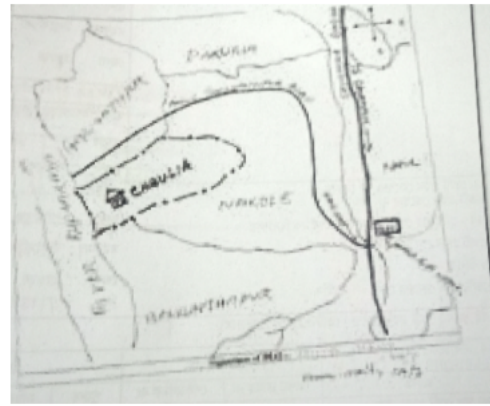

Google Map View