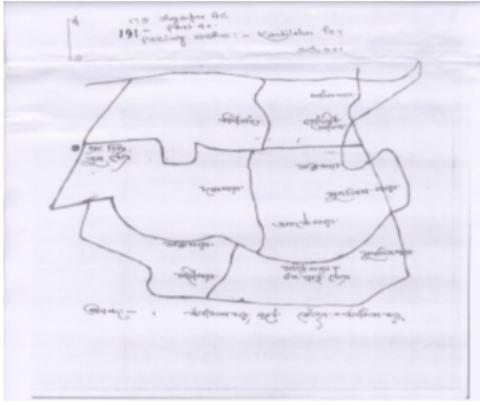

নির্বাচক নিবন্ধন আধিকারিকের স্বাক্ষর

Nazri Naksha

Google Map View

Polling Station Building Front View

Polling Station Front View

Cad View

Key MAP View

বিধানসভা নির্বাচনক্ষেত্রের নং, নাম : 179-শ্যামপুর  
ভাগ নং, নাম : 1-কাঁঠিলাবাড় পূর্ব পাড়া