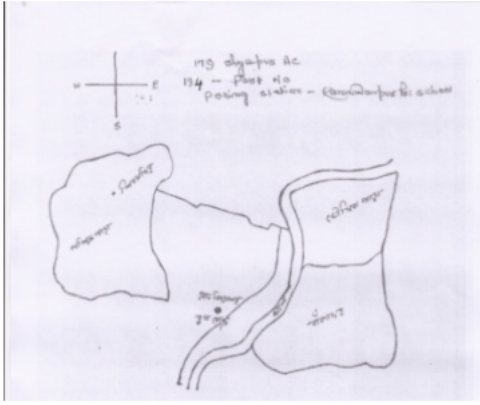

Nazri Naksha