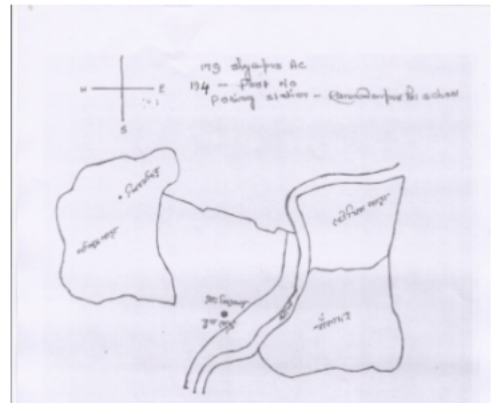

Cad View

Key MAP View