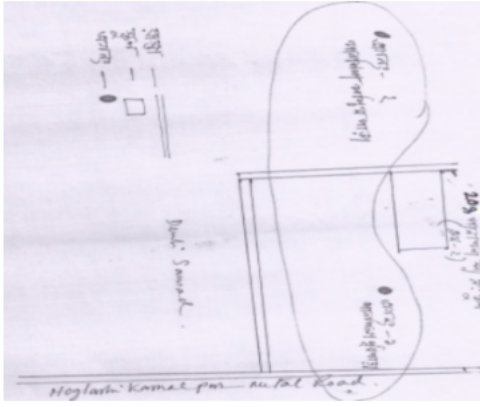

Nazri Naksha