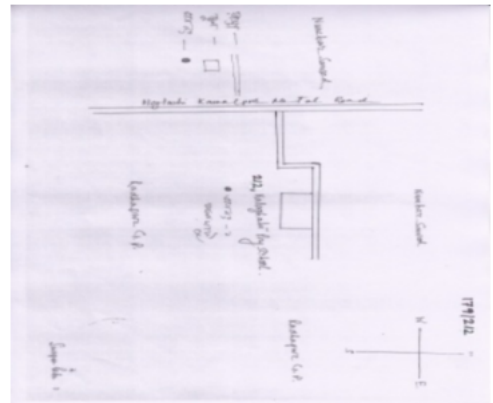

নির্বাচক নিবন্ধন আধিকারিকের স্বাক্ষর

Nazri Naksha

Google Map View

Polling Station Building Front View

Polling Station Front View

Cad View

Key MAP View

1 নাম : মৌসুমী (মাম্মা)জানা স্বামীর নাম: মানস কুমার মাম্মা বাড়ির নং : n0170 বয়স : 44 লিঙ্গ : মহিলা	YWJ0843144	ফটো উপলব্ধ	2 নাম : তুষা মাম্মা বৈতালিক স্বামীর নাম: দীপঙ্কর মাম্মা বাড়ির নং : n0169 বয়স : 36 লিঙ্গ : মহিলা	LWY2955987	ফটো উপলব্ধ	3 নাম : আভারানী আদক স্বামীর নাম: বিশ্বনাথ আদক বাড়ির নং : n0008 বয়স : 63 লিঙ্গ : মহিলা	WB/25/172/396497	ফটো উপলব্ধ
4 নাম : শক্তিপদ আদক পিতার নাম: গোষ্ঠি বিহারী আদক বাড়ির নং : n0001 বয়স : 89 লিঙ্গ : পুরুষ	WB/25/172/396402	ফটো উপলব্ধ	5 নাম : চম্পা আদক স্বামীর নাম: রমেন্দ্রনাথ আদক বাড়ির নং : n0178 বয়স : 52 লিঙ্গ : মহিলা	YWJ1830736	ফটো উপলব্ধ	6 নাম : সুব্রত কুমার আদক পিতার নাম: শক্তি পদ আদক বাড়ির নং : এন0001 বয়স : 52 লিঙ্গ : পুরুষ	YWJ2266971	ফটো উপলব্ধ
7 নাম : আশালতা আদক স্বামীর নাম: শক্তিপদ আদক বাড়ির নং : n0001 বয়স : 76 লিঙ্গ : মহিলা	WB/25/172/396426	ফটো উপলব্ধ	8 নাম : দেবশ্রী আদক স্বামীর নাম: সুব্রত আদক বাড়ির নং : n0001 বয়স : 42 লিঙ্গ : মহিলা	LWY2242121	ফটো উপলব্ধ	9 নাম : পুষ্পরানী আদক স্বামীর নাম: জগন্নাথ আদক বাড়ির নং : n0003 বয়স : 63 লিঙ্গ : মহিলা	WB/25/172/396053	ফটো উপলব্ধ
10 নাম : জগন্নাথ আদক পিতার নাম: গোষ্ঠিবিহারী আদক বাড়ির নং : n0003 বয়স : 76 লিঙ্গ : পুরুষ	WB/25/172/396487	ফটো উপলব্ধ	11 নাম : রমেন্দ্রনাথ আদক পিতার নাম: অনিল কুমার আদক বাড়ির নং : n0002 বয়স : 57 লিঙ্গ : পুরুষ	YWJ1683994	ফটো উপলব্ধ	12 নাম : টুম্পা আদক স্বামীর নাম: সুজিত আদক বাড়ির নং : n0001 বয়স : 37 লিঙ্গ : মহিলা	YWJ1259076	ফটো উপলব্ধ
13 নাম : দেবসিতা আদক পিতার নাম: সুব্রত কুমার আদক বাড়ির নং : এন0001 বয়স : 21 লিঙ্গ : মহিলা	YWJ2450963	ফটো উপলব্ধ	14 নাম : কমলেন্দু খাঁ পিতার নাম: পঞ্চজ খাঁ বাড়ির নং : n0007 বয়স : 39 লিঙ্গ : পুরুষ	LWY2485746	ফটো উপলব্ধ	15 নাম : চিত্রারানী খাঁ স্বামীর নাম: পঞ্চগনন খাঁ বাড়ির নং : n0007 বয়স : 59 লিঙ্গ : মহিলা	WB/25/172/396087	ফটো উপলব্ধ
16 নাম : কল্যান খাঁ পিতার নাম: পঞ্চজ খাঁ বাড়ির নং : n0004 বয়স : 27 লিঙ্গ : পুরুষ	YWJ1830678	ফটো উপলব্ধ	17 নাম : কম্পনা রানী খাঁ স্বামীর নাম: পঞ্চজকুমার খাঁ বাড়ির নং : n0004 বয়স : 50 লিঙ্গ : মহিলা	WB/25/172/396001	ফটো উপলব্ধ	18 নাম : মুক্তালতা খাঁ স্বামীর নাম: কমলেন্দু খাঁ বাড়ির নং : n0007 বয়স : 35 লিঙ্গ : মহিলা	YWJ1171123	ফটো উপলব্ধ
19 নাম : পুষ্পেন্দু গুড়িয়া পিতার নাম: সুশান্ত গুড়িয়া বাড়ির নং : n0006 বয়স : 30 লিঙ্গ : পুরুষ	YWJ1605450	ফটো উপলব্ধ	20 নাম : সায়ন্তন গুড়িয়া পিতার নাম: সুশান্ত গুড়িয়া বাড়ির নং : n0006 বয়স : 33 লিঙ্গ : পুরুষ	YWJ1503010	ফটো উপলব্ধ	21 নাম : কাবেরী গুড়িয়া স্বামীর নাম: সুশান্ত গুড়িয়া বাড়ির নং : n0006 বয়স : 57 লিঙ্গ : মহিলা	WB/25/172/396183	ফটো উপলব্ধ
22 নাম : সুশান্ত গুড়িয়া পিতার নাম: বীরেন্দ্রনাথ গুড়িয়া বাড়ির নং : n0006 বয়স : 68 লিঙ্গ : পুরুষ	LWY0742270	ফটো উপলব্ধ	23 নাম : জয়শ্রী জানা স্বামীর নাম: সুশান্ত কুমার জানা বাড়ির নং : n0005 বয়স : 36 লিঙ্গ : মহিলা	YWJ1258904	ফটো উপলব্ধ	24 নাম : গীতা জানা স্বামীর নাম: বনমালী জানা বাড়ির নং : n0005 বয়স : 66 লিঙ্গ : মহিলা	WB/25/172/396143	ফটো উপলব্ধ
25 নাম : বনমালী জানা পিতার নাম: উপেন্দ্রনাথ জানা বাড়ির নং : n0005 বয়স : 72 লিঙ্গ : পুরুষ	WB/25/172/396153	ফটো উপলব্ধ	26 নাম : অনিতা জানা স্বামীর নাম: সত্যরঞ্জন জানা বাড়ির নং : n0009 বয়স : 59 লিঙ্গ : মহিলা	WB/25/172/396524	ফটো উপলব্ধ	27 নাম : সঙ্গীতা জানা পিতার নাম: সত্যরঞ্জন জানা বাড়ির নং : 3 বয়স : 37 লিঙ্গ : মহিলা	LWY2942043	ফটো উপলব্ধ
28 নাম : সুপ্রভাত জানা পিতার নাম: সত্যরঞ্জন জানা বাড়ির নং : n0009 বয়স : 30 লিঙ্গ : পুরুষ	YWJ1633429	ফটো উপলব্ধ	29 নাম : উষারানী জানা স্বামীর নাম: সুবীর জানা বাড়ির নং : n0010 বয়স : 84 লিঙ্গ : মহিলা	WB/25/172/396515	ফটো উপলব্ধ	30 নাম : সন্ধ্যারানী জানা স্বামীর নাম: পরেশ রঞ্জন জানা বাড়ির নং : n0011 বয়স : 53 লিঙ্গ : মহিলা	LWY2938215	ফটো উপলব্ধ