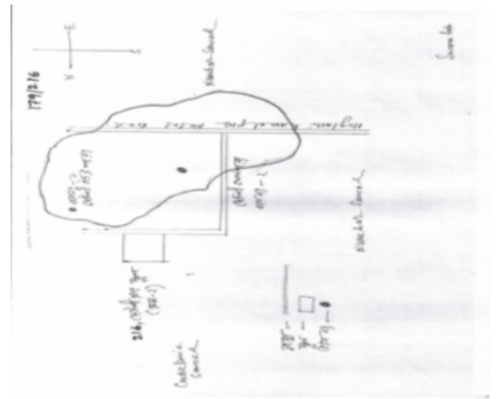

নির্বাচক নিবন্ধন আধিকারিকের স্বাক্ষর

Nazri Naksha

Google Map View

Polling Station Building Front View

Polling Station Front View

Cad View

Key MAP View

1 নাম : সোমা উপাধ্যায় স্বামীর নাম : শীতল উপাধ্যায় বাড়ির নং : n0002 বয়স : 43 লিঙ্গ : মহিলা	LWY2116770 ফটো উপলব্ধ	2 নাম : শীতল উপাধ্যায় পিতার নাম : অকলতারন উপাধ্যায় বাড়ির নং : n0002 বয়স : 50 লিঙ্গ : পুরুষ	WB/25/172/387073 ফটো উপলব্ধ	3 নাম : প্রিয়াকা উপাধ্যায় চক্রবর্তী স্বামীর নাম : আনন্দ চক্রবর্তী বাড়ির নং : n0292 বয়স : 26 লিঙ্গ : মহিলা	YWJ1930049 ফটো উপলব্ধ
4 নাম : বুলবুল নাথ স্বামীর নাম : শিবপ্রশাদ নাথ বাড়ির নং : n0080 বয়স : 47 লিঙ্গ : মহিলা	LWY2940559 ফটো উপলব্ধ	5 নাম : প্রতিমা কুন্ডু স্বামীর নাম : রনজিৎ কুন্ডু বাড়ির নং : n0080 বয়স : 61 লিঙ্গ : মহিলা	WB/25/172/387342 ফটো উপলব্ধ	6 নাম : মঞ্জুশ্রী খাঁড়া স্বামীর নাম : সন্তু খাঁড়া বাড়ির নং : এন0081 বয়স : 24 লিঙ্গ : মহিলা	YWJ2107696 ফটো উপলব্ধ
7 নাম : রিন্দু খাঁড়া পিতার নাম : সুকুমার খাঁড়া বাড়ির নং : n0081 বয়স : 31 লিঙ্গ : পুরুষ	YWJ1504414 ফটো উপলব্ধ	8 নাম : সন্তু খাঁড়া পিতার নাম : সুকুমার খাঁড়া বাড়ির নং : n0081 বয়স : 34 লিঙ্গ : পুরুষ	YWJ1260173 ফটো উপলব্ধ	9 নাম : বন্দনা খাঁড়া স্বামীর নাম : সুকুমার খাঁড়া বাড়ির নং : n0081 বয়স : 53 লিঙ্গ : মহিলা	YWJ2575751 ফটো উপলব্ধ
10 নাম : সুকুমার খাঁড়া পিতার নাম : গৌরহরি খাঁড়া বাড়ির নং : n0081 বয়স : 60 লিঙ্গ : পুরুষ	YWJ0813386 ফটো উপলব্ধ	11 নাম : সুস্মিতা গায়েন সামন্ত স্বামীর নাম : সুশান্ত কুমার সামন্ত বাড়ির নং : 0192 বয়স : 31 লিঙ্গ : মহিলা	RGN1863075 ফটো উপলব্ধ	Q 12 নাম : রবীন্দ্র নাথ ঘোষ পিতার নাম : বসন্ত কুমার ঘোষ বাড়ির নং : 0226 বয়স : 83 লিঙ্গ : পুরুষ	DKN3440617 ফটো উপলব্ধ
13 নাম : শ্রীকান্ত নাথ পিতার নাম : যুগল নাথ বাড়ির নং : n0041 বয়স : 66 লিঙ্গ : পুরুষ	LWY0723437 ফটো উপলব্ধ	14 নাম : কম্পনা নাথ স্বামীর নাম : শ্রীকান্ত নাথ বাড়ির নং : n0041 বয়স : 57 লিঙ্গ : মহিলা	WB/25/172/387008 ফটো উপলব্ধ	15 নাম : কমল কুমার নাথ পিতার নাম : শ্রীকান্ত নাথ বাড়ির নং : n0041 বয়স : 35 লিঙ্গ : পুরুষ	YWJ1260132 ফটো উপলব্ধ
16 নাম : বাপী নাথ পিতার নাম : যুগল নাথ বাড়ির নং : n0041 বয়স : 54 লিঙ্গ : পুরুষ	LWY0723452 ফটো উপলব্ধ	17 নাম : সীমা নাথ স্বামীর নাম : বাপী নাথ বাড়ির নং : n0041 বয়স : 46 লিঙ্গ : মহিলা	LWY2940666 ফটো উপলব্ধ	Q 18 নাম : দীপা নাথ পিতার নাম : বাপী নাথ বাড়ির নং : এন0041 বয়স : 20 লিঙ্গ : মহিলা	YWJ2526556 ফটো উপলব্ধ
19 নাম : অর্চনারানী দাস স্বামীর নাম : তপন দাস বাড়ির নং : n0037 বয়স : 49 লিঙ্গ : মহিলা	WB/25/172/387417 ফটো উপলব্ধ	20 নাম : বর্ণারানী ঘোষ স্বামীর নাম : লক্ষীপদ ঘোষ বাড়ির নং : n0037 বয়স : 61 লিঙ্গ : মহিলা	WB/25/172/387279 ফটো উপলব্ধ	21 নাম : আশীষ চক্রবর্তী পিতার নাম : সদানন্দ চক্রবর্তী বাড়ির নং : n0074 বয়স : 37 লিঙ্গ : পুরুষ	LWY2940641 ফটো উপলব্ধ
22 নাম : অমিত চক্রবর্তী পিতার নাম : সদানন্দ চক্রবর্তী বাড়ির নং : n0074 বয়স : 44 লিঙ্গ : পুরুষ	LWY2241016 ফটো উপলব্ধ	23 নাম : পুরবী চক্রবর্তী স্বামীর নাম : সদানন্দ চক্রবর্তী বাড়ির নং : n0074 বয়স : 69 লিঙ্গ : মহিলা	WB/25/172/387184 ফটো উপলব্ধ	24 নাম : সদানন্দ চক্রবর্তী পিতার নাম : রাখাল চক্রবর্তী বাড়ির নং : n0074 বয়স : 72 লিঙ্গ : পুরুষ	WB/25/172/387185 ফটো উপলব্ধ
25 নাম : সোমা চক্রবর্তী স্বামীর নাম : অমিত চক্রবর্তী বাড়ির নং : এন0074 বয়স : 39 লিঙ্গ : মহিলা	YWJ1941988 ফটো উপলব্ধ	26 নাম : প্রত্যাশা সানকি পিতার নাম : স্নেহেন্দু বিকাশ সানকী বাড়ির নং : এন0077 বয়স : 25 লিঙ্গ : পুরুষ	YWJ1941806 ফটো উপলব্ধ	27 নাম : আদিত্যদেব চক্রবর্তী পিতার নাম : অনন্তদেব চক্রবর্তী বাড়ির নং : n0077 বয়স : 64 লিঙ্গ : পুরুষ	WB/25/172/387564 ফটো উপলব্ধ
28 নাম : অশোক কুমার চক্রবর্তী পিতার নাম : নির্মল চক্রবর্তী বাড়ির নং : n0017 বয়স : 67 লিঙ্গ : পুরুষ	WB/25/172/387199 ফটো উপলব্ধ	29 নাম : অরিন্দম চক্রবর্তী পিতার নাম : আদিত্যদেব চক্রবর্তী বাড়ির নং : n0077 বয়স : 34 লিঙ্গ : পুরুষ	YWJ1260272 ফটো উপলব্ধ	30 নাম : রুনা জানা স্বামীর নাম : মনিমোহন জানা বাড়ির নং : n0077 বয়স : 51 লিঙ্গ : মহিলা	LWY2480226 ফটো উপলব্ধ