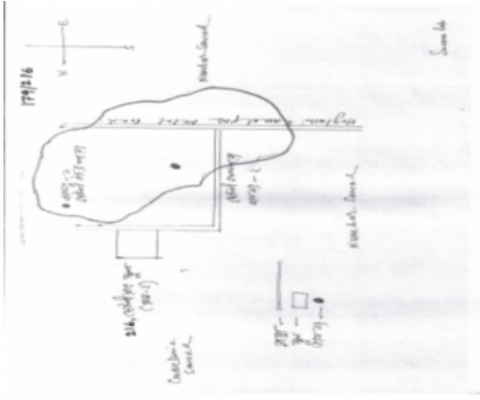

Nazri Naksha