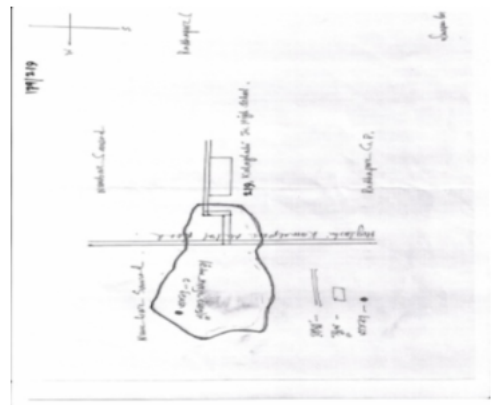

নির্বাচক নিবন্ধন আধিকারিকের স্বাক্ষর

Nazri Naksha

Google Map View

Polling Station Building Front View

Polling Station Front View

Cad View

Key MAP View

1 নাম : মঞ্জুরী (পুরকাইত) খাঁড়া স্বামীর নাম: প্রসেনজিৎ খাঁড়া বাড়ির নং : n0003 বয়স : 33 লিঙ্গ : মহিলা	YWJ1400746 ফটো উপলব্ধ	2 নাম : তারাপদ খাঁড়া পিতার নাম: একাদশী খাঁড়া বাড়ির নং : n0131 বয়স : 65 লিঙ্গ : পুরুষ	YWJ2492122 ফটো উপলব্ধ	3 নাম : সমরেশ খাঁড়া পিতার নাম: তারাপদ খাঁড়া বাড়ির নং : n0131 বয়স : 29 লিঙ্গ : পুরুষ	YWJ1685098 ফটো উপলব্ধ
4 নাম : বিশাখা খাঁড়া স্বামীর নাম: তারাপদ খাঁড়া বাড়ির নং : n0133 বয়স : 49 লিঙ্গ : মহিলা	LWY2798403 ফটো উপলব্ধ	5 নাম : কমলা বালা খাঁড়া স্বামীর নাম: পরেশ চন্দ্র খাঁড়া বাড়ির নং : n0003 বয়স : 63 লিঙ্গ : মহিলা	WB/25/172/516181 ফটো উপলব্ধ	6 নাম : প্রসেনজিৎ খাঁড়া পিতার নাম: পরেশ চন্দ্র খাঁড়া বাড়ির নং : n0003 বয়স : 40 লিঙ্গ : পুরুষ	LWY2544823 ফটো উপলব্ধ
7 নাম : সুরেশ খাঁড়া পিতার নাম: তারাপদ খাঁড়া বাড়ির নং : N0131 বয়স : 24 লিঙ্গ : পুরুষ	YWJ2123446 ফটো উপলব্ধ	8 নাম : গোপাল চন্দ্র গুড়িয়া পিতার নাম: পুলিন বিহারী গুড়িয়া বাড়ির নং : n0020 বয়স : 72 লিঙ্গ : পুরুষ	LWY1350842 ফটো উপলব্ধ	9 নাম : প্রতিমা গুড়িয়া স্বামীর নাম: গোপাল চন্দ্র গুড়িয়া বাড়ির নং : n0020 বয়স : 51 লিঙ্গ : মহিলা	LWY2870079 ফটো উপলব্ধ
10 নাম : পদ্মাবতী গুড়িয়া স্বামীর নাম: তপন কুমার গুড়িয়া বাড়ির নং : n0056 বয়স : 61 লিঙ্গ : মহিলা	LWY2544906 ফটো উপলব্ধ	11 নাম : তনুজা গুড়িয়া স্বামীর নাম: সুমন গুড়িয়া বাড়ির নং : n0019 বয়স : 28 লিঙ্গ : মহিলা	YWJ1831023 ফটো উপলব্ধ	12 নাম : জয়দেব গুড়িয়া পিতার নাম: কানাইলাল গুড়িয়া বাড়ির নং : n0018 বয়স : 73 লিঙ্গ : পুরুষ	WB/25/172/516370 ফটো উপলব্ধ
13 নাম : কবিতা গুড়িয়া স্বামীর নাম: জয়দেব গুড়িয়া বাড়ির নং : n0018 বয়স : 59 লিঙ্গ : মহিলা	WB/25/172/516124 ফটো উপলব্ধ	14 নাম : বিদ্যুৎ গুড়িয়া পিতার নাম: জয়দেব গুড়িয়া বাড়ির নং : n0018 বয়স : 38 লিঙ্গ : পুরুষ	LWY2956886 ফটো উপলব্ধ	15 নাম : পায়েল সাহু স্বামীর নাম: বিদ্যুৎ গুড়িয়া বাড়ির নং : এন0018 বয়স : 26 লিঙ্গ : মহিলা	YWJ2466209 ফটো উপলব্ধ
16 নাম : সহদেব গুড়িয়া পিতার নাম: কানাই গুড়িয়া বাড়ির নং : n0019 বয়স : 65 লিঙ্গ : পুরুষ	WB/25/172/516474 ফটো উপলব্ধ	17 নাম : মায়ারানী গুড়িয়া স্বামীর নাম: সহদেব গুড়িয়া বাড়ির নং : n0019 বয়স : 59 লিঙ্গ : মহিলা	WB/25/172/516125 ফটো উপলব্ধ	18 নাম : সুমন গুড়িয়া পিতার নাম: সহদেব গুড়িয়া বাড়ির নং : n0019 বয়স : 38 লিঙ্গ : পুরুষ	LWY2651412 ফটো উপলব্ধ
19 নাম : সবিতা গুড়িয়া পিতার নাম: পুলিন গুড়িয়া বাড়ির নং : n0020 বয়স : 51 লিঙ্গ : মহিলা	WB/25/172/516323 ফটো উপলব্ধ	20 নাম : বিদ্যুৎ গিরি পিতার নাম: লক্ষীপদ গিরি বাড়ির নং : n0014 বয়স : 49 লিঙ্গ : পুরুষ	LWY2174506 ফটো উপলব্ধ	21 নাম : নরেন্দ্র নাথ মণ্ডল পিতার নাম: শশধর মণ্ডল বাড়ির নং : N0012 বয়স : 47 লিঙ্গ : পুরুষ	LWY2924421 ফটো উপলব্ধ
22 নাম : বুদ্ধদেব গিরি পিতার নাম: নিশিকান্ত গিরি বাড়ির নং : এন0210 বয়স : 33 লিঙ্গ : পুরুষ	XXR1626365 ফটো উপলব্ধ	23 নাম : জ্যোতি কুমারী গিরি(সাই) স্বামীর নাম: বুদ্ধদেব গিরি বাড়ির নং : এন0210 বয়স : 30 লিঙ্গ : মহিলা	YWJ1942507 ফটো উপলব্ধ	24 নাম : অরুণা গিরি স্বামীর নাম: প্রদ্যুৎ গিরি বাড়ির নং : n0014 বয়স : 37 লিঙ্গ : মহিলা	LWY2956779 ফটো উপলব্ধ
25 নাম : জয়কমল গিরি পিতার নাম: দিলীপ গিরি বাড়ির নং : n0005 বয়স : 38 লিঙ্গ : পুরুষ	LWY2651461 ফটো উপলব্ধ	26 নাম : দিলীপ গিরি পিতার নাম: কানাই গিরি বাড়ির নং : n0005 বয়স : 64 লিঙ্গ : পুরুষ	LWY1348986 ফটো উপলব্ধ	27 নাম : নিশিকান্ত গিরি পিতার নাম: যুধিষ্ঠির গিরি বাড়ির নং : n0210 বয়স : 64 লিঙ্গ : পুরুষ	WB/17/115/009464 ফটো উপলব্ধ
28 নাম : অর্চনা গিরি স্বামীর নাম: নিশিকান্ত গিরি বাড়ির নং : এন0209 বয়স : 51 লিঙ্গ : মহিলা	WB/17/115/009342 ফটো উপলব্ধ	29 নাম : মন্দীরা গিরি স্বামীর নাম: চন্দন গিরি বাড়ির নং : n0179 বয়স : 28 লিঙ্গ : মহিলা	YWJ1832260 ফটো উপলব্ধ	30 নাম : সুস্মিতা গিরি পিতার নাম: গণেশ গিরি বাড়ির নং : এন0006 বয়স : 21 লিঙ্গ : মহিলা	YWJ2434553 ফটো উপলব্ধ