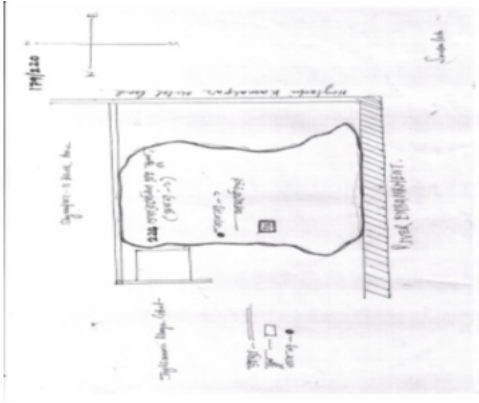

Nazri Naksha