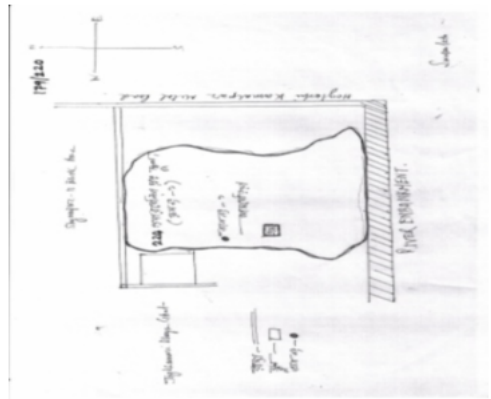

নির্বাচক নিবন্ধন আধিকারিকের স্বাক্ষর

Nazri Naksha

Google Map View

Polling Station Building Front View

Polling Station Front View

Cad View

Key MAP View

| | | | | | | | | | | | | |
|----|------------|---|------------|----|------------------|--|------------|----|------------------|--|---|------------|
| 1 | YWJ1899681 | নাম : পাপিয়া সামন্ত মাজী স্বামীর নাম: সুশোভন মাজী বাড়ির নং : n0213 বয়স : 31 লিঙ্গ : মহিলা | ফটো উপলব্ধ | 2 | YWJ1985100 | নাম : অনামিকা জানা পিতার নাম: রহিতোষ জানা বাড়ির নং : এন0136 বয়স : 25 লিঙ্গ : মহিলা | ফটো উপলব্ধ | 3 | LWY0734277 | নাম : মনোরঞ্জন অধিকারী পিতার নাম: রামচন্দ্র অধিকারী বাড়ির নং : n0001 বয়স : 71 লিঙ্গ : পুরুষ | ফটো উপলব্ধ | |
| 4 | YWJ1505502 | নাম : রোমা অধিকারী স্বামীর নাম: মানস অধিকারী বাড়ির নং : n0001 বয়স : 33 লিঙ্গ : মহিলা | ফটো উপলব্ধ | 5 | YWJ2521797 | নাম : পারুলবালা অধিকারী স্বামীর নাম: মনোরঞ্জন অধিকারী বাড়ির নং : n0001 বয়স : 62 লিঙ্গ : মহিলা | ফটো উপলব্ধ | 6 | LWY2120152 | নাম : মানস অধিকারী পিতার নাম: মনোরঞ্জন অধিকারী বাড়ির নং : n0001 বয়স : 45 লিঙ্গ : পুরুষ | ফটো উপলব্ধ | |
| 7 | LWY2859346 | নাম : তাপস অধিকারী পিতার নাম: মনোরঞ্জন অধিকারী বাড়ির নং : n0001 বয়স : 40 লিঙ্গ : পুরুষ | ফটো উপলব্ধ | 8 | WB/25/172/393524 | নাম : শম্ভু আদক পিতার নাম: লালমোহন আদক বাড়ির নং : n0009 বয়স : 50 লিঙ্গ : পুরুষ | ফটো উপলব্ধ | 9 | YWJ1942705 | নাম : ভাস্কর আদক পিতার নাম: কৈলাশ আদক বাড়ির নং : নং042 বয়স : 25 লিঙ্গ : পুরুষ | ফটো উপলব্ধ | |
| 10 | YWJ1401058 | নাম : মামনি ভৌমিক স্বামীর নাম: ভোলানাথ ভৌমিক বাড়ির নং : n0005 বয়স : 34 লিঙ্গ : মহিলা | ফটো উপলব্ধ | 11 | YWJ2123594 | নাম : শুভঙ্কর আদক পিতার নাম: পলাশ আদক বাড়ির নং : N0042 বয়স : 24 লিঙ্গ : পুরুষ | ফটো উপলব্ধ | 12 | YWJ2123867 | নাম : রক্তিম আদক পিতার নাম: শঙ্কর আদক বাড়ির নং : N0035 বয়স : 24 লিঙ্গ : পুরুষ | ফটো উপলব্ধ | |
| 13 | YWJ2248391 | নাম : অর্পিতা আদক স্বামীর নাম: ভাস্কর আদক বাড়ির নং : এন0042 বয়স : 23 লিঙ্গ : মহিলা | ফটো উপলব্ধ | 14 | YWJ2248342 | নাম : সুকেশ আদক পিতার নাম: বালরাম আদক বাড়ির নং : এন0150 বয়স : 23 লিঙ্গ : পুরুষ | ফটো উপলব্ধ | Q | 15 | YWJ1401165 | নাম : প্রসেনজিৎ আদক পিতার নাম: বাবলু আদক বাড়ির নং : বয়স : 34 লিঙ্গ : পুরুষ | ফটো উপলব্ধ |
| 16 | YWJ1762152 | নাম : চম্পা আদক স্বামীর নাম: কৃষ্ণ আদক বাড়ির নং : n0033 বয়স : 28 লিঙ্গ : মহিলা | ফটো উপলব্ধ | 17 | YWJ2302875 | নাম : সুজয় আদক পিতার নাম: লুটবিহারী আদক বাড়ির নং : এন0032 বয়স : 22 লিঙ্গ : পুরুষ | ফটো উপলব্ধ | 18 | YWJ2302883 | নাম : পুঙ্কর আদক পিতার নাম: কৈলাস আদক বাড়ির নং : এন0042 বয়স : 22 লিঙ্গ : পুরুষ | ফটো উপলব্ধ | |
| 19 | YWJ2302909 | নাম : শ্রীমান আদক পিতার নাম: হারি পদ আদক বাড়ির নং : এন0002 বয়স : 22 লিঙ্গ : পুরুষ | ফটো উপলব্ধ | 20 | YWJ2302974 | নাম : প্রিয়ঙ্কা মাজী স্বামীর নাম: কৌশিক মাজী বাড়ির নং : এন0003 বয়স : 22 লিঙ্গ : মহিলা | ফটো উপলব্ধ | 21 | YWJ2303006 | নাম : সূপ্রীতি আদক স্বামীর নাম: বিজয় আদক বাড়ির নং : এন0034 বয়স : 22 লিঙ্গ : মহিলা | ফটো উপলব্ধ | |
| 22 | YWJ1401157 | নাম : কৃষ্ণ আদক পিতার নাম: বনবিহারী আদক বাড়ির নং : n0033 বয়স : 32 লিঙ্গ : পুরুষ | ফটো উপলব্ধ | 23 | WB/25/172/393384 | নাম : রাসবিহারী আদক পিতার নাম: আনন্দ আদক বাড়ির নং : n0034 বয়স : 52 লিঙ্গ : পুরুষ | ফটো উপলব্ধ | 24 | WB/25/172/393488 | নাম : মানসী আদক স্বামীর নাম: রাসবিহারী আদক বাড়ির নং : n0034 বয়স : 50 লিঙ্গ : মহিলা | ফটো উপলব্ধ | |
| 25 | YWJ1505460 | নাম : বিজয় আদক পিতার নাম: রাসবিহারী আদক বাড়ির নং : n0034 বয়স : 31 লিঙ্গ : পুরুষ | ফটো উপলব্ধ | 26 | WB/25/172/393382 | নাম : সুনীতি আদক স্বামীর নাম: জয়কৃষ্ণ আদক বাড়ির নং : n0035 বয়স : 61 লিঙ্গ : মহিলা | ফটো উপলব্ধ | 27 | WB/25/172/393205 | নাম : শঙ্কর আদক পিতার নাম: জয়কৃষ্ণ আদক বাড়ির নং : n0035 বয়স : 51 লিঙ্গ : পুরুষ | ফটো উপলব্ধ | |
| 28 | LWY2484152 | নাম : বর্নালী আদক স্বামীর নাম: শংকর আদক বাড়ির নং : n0035 বয়স : 46 লিঙ্গ : মহিলা | ফটো উপলব্ধ | 29 | LWY0734848 | নাম : য়েনকা আদক স্বামীর নাম: ভীম আদক বাড়ির নং : n0036 বয়স : 56 লিঙ্গ : মহিলা | ফটো উপলব্ধ | 30 | YWJ0830109 | নাম : উত্তম আদক পিতার নাম: ভীম আদক বাড়ির নং : n0036 বয়স : 39 লিঙ্গ : পুরুষ | ফটো উপলব্ধ | |