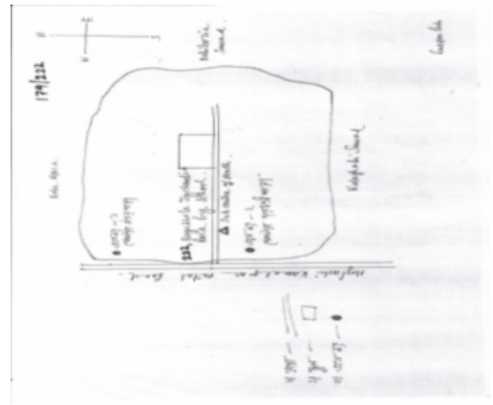

Key MAP View