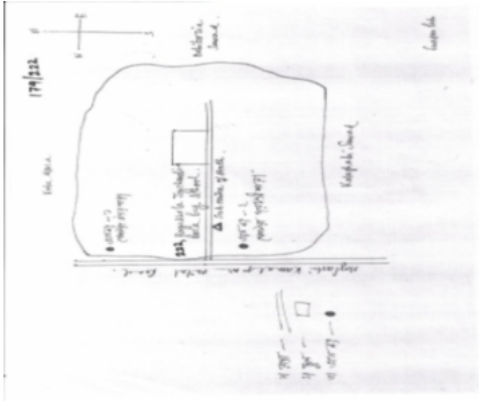

Nazri Naksha