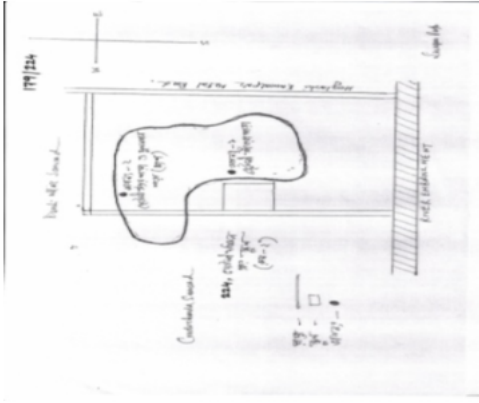

Nazri Naksha