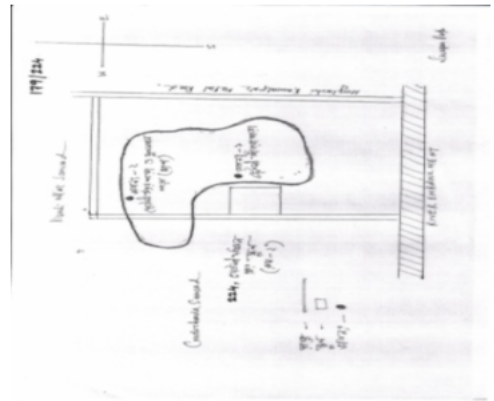

নির্বাচক নিবন্ধন আধিকারিকের স্বাক্ষর

Nazri Naksha

Google Map View

Polling Station Building Front View

Polling Station Front View

Cad View

Key MAP View

1 নাম : ইলা কুঁতি স্বামীর নাম: চিরঞ্জিৎ কুঁতি বাড়ির নং : n0020 বয়স : 29 লিঙ্গ : মহিলা	YWJ1685734	ফটো উপলব্ধ	2 নাম : চিরঞ্জিৎ কুঁতি পিতার নাম: রবীন্দ্র নাথ কুঁতি বাড়ির নং : n0020 বয়স : 37 লিঙ্গ : পুরুষ	LWY2941284	ফটো উপলব্ধ	3 নাম : বামা কুঁতি স্বামীর নাম: প্রনবেশ কুঁতি বাড়ির নং : n0020 বয়স : 30 লিঙ্গ : মহিলা	YWJ1608751	ফটো উপলব্ধ
4 নাম : প্রনবেশ কুঁতি পিতার নাম: নন্দলাল কুঁতি বাড়ির নং : n0020 বয়স : 41 লিঙ্গ : পুরুষ	LWY2859064	ফটো উপলব্ধ	5 নাম : সুরজিত কুঁতি পিতার নাম: রবীন্দ্র কুঁতি বাড়ির নং : n0020 বয়স : 40 লিঙ্গ : পুরুষ	LWY2635936	ফটো উপলব্ধ	6 নাম : প্রতিভা কুঁতি স্বামীর নাম: রবীন্দ্র কুঁতি বাড়ির নং : n0020 বয়স : 59 লিঙ্গ : মহিলা	WB/25/172/390221	ফটো উপলব্ধ
7 নাম : রবীন্দ্রনাথ কুঁতি পিতার নাম: অনাথ কুঁতি বাড়ির নং : n0020 বয়স : 63 লিঙ্গ : পুরুষ	WB/25/172/390131	ফটো উপলব্ধ	8 নাম : সিদ্ধার্থ কুঁতি পিতার নাম: অনাথ কুঁতি বাড়ির নং : n0020 বয়স : 73 লিঙ্গ : পুরুষ	WB/25/172/390193	ফটো উপলব্ধ	9 নাম : সুকুমার কুঁতি পিতার নাম: গুণধর কুঁতি বাড়ির নং : n0019 বয়স : 33 লিঙ্গ : পুরুষ	YWJ1608694	ফটো উপলব্ধ
10 নাম : রাজকুমার কুঁতি পিতার নাম: গুণধর কুঁতি বাড়ির নং : n0019 বয়স : 38 লিঙ্গ : পুরুষ	YWJ1261908	ফটো উপলব্ধ	11 নাম : কামিনী কুঁতি স্বামীর নাম: গুণধর কুঁতি বাড়ির নং : n0019 বয়স : 55 লিঙ্গ : মহিলা	WB/25/172/390484	ফটো উপলব্ধ	12 নাম : গুণধর কুঁতি পিতার নাম: অনাথ কুঁতি বাড়ির নং : n0019 বয়স : 74 লিঙ্গ : পুরুষ	WB/25/172/390175	ফটো উপলব্ধ
13 নাম : গোলাপ কুঁতি স্বামীর নাম: নন্দলাল কুঁতি বাড়ির নং : n0020 বয়স : 55 লিঙ্গ : মহিলা	YWJ2245454	ফটো উপলব্ধ	14 নাম : শম্পা কুঁতি স্বামীর নাম: রাজকুমার কুঁতি বাড়ির নং : n0019 বয়স : 26 লিঙ্গ : মহিলা	YWJ1914704	ফটো উপলব্ধ	15 নাম : নন্দলাল কুঁতি পিতার নাম: অনাথবন্ধু কুঁতি বাড়ির নং : n0020 বয়স : 60 লিঙ্গ : পুরুষ	YWJ2245488	ফটো উপলব্ধ
16 নাম : সুস্মিতা কুঁতি স্বামীর নাম: সুকুমার কুঁতি বাড়ির নং : এন0019 বয়স : 23 লিঙ্গ : মহিলা	YWJ2303899	ফটো উপলব্ধ	17 নাম : বর্ণা খন্দার স্বামীর নাম: নেপাল খন্দার বাড়ির নং : n0011 বয়স : 36 লিঙ্গ : মহিলা	LWY2941235	ফটো উপলব্ধ	18 নাম : নেপাল খন্দার পিতার নাম: কার্তিক খন্দার বাড়ির নং : n0011 বয়স : 37 লিঙ্গ : পুরুষ	LWY2941227	ফটো উপলব্ধ
19 নাম : সরস্বতী খন্দার স্বামীর নাম: কার্তিক খন্দার বাড়ির নং : n0011 বয়স : 43 লিঙ্গ : মহিলা	YWJ1506930	ফটো উপলব্ধ	20 নাম : কার্তিক খন্দার পিতার নাম: পবন খন্দার বাড়ির নং : n0011 বয়স : 66 লিঙ্গ : পুরুষ	YWJ2044139	ফটো উপলব্ধ	21 নাম : সৌরভ পিতার নাম: কার্তিক খন্দার বাড়ির নং : এন0011 বয়স : 22 লিঙ্গ : পুরুষ	YWJ2466472	ফটো উপলব্ধ
22 নাম : অরুণ খাটুয়া পিতার নাম: শ্রীধর খাটুয়া বাড়ির নং : n0023 বয়স : 48 লিঙ্গ : পুরুষ	LWY2119006	ফটো উপলব্ধ	23 নাম : অসীম খাটুয়া পিতার নাম: শ্রীধর খাটুয়া বাড়ির নং : n0023 বয়স : 50 লিঙ্গ : পুরুষ	LWY1344183	ফটো উপলব্ধ	24 নাম : অসিত বরন খাটুয়া পিতার নাম: শ্রীধর খাটুয়া বাড়ির নং : n0023 বয়স : 51 লিঙ্গ : পুরুষ	LWY2482859	ফটো উপলব্ধ
25 নাম : অসিরঞ্জন খাটুয়া পিতার নাম: শ্রীধর খাটুয়া বাড়ির নং : n0023 বয়স : 55 লিঙ্গ : পুরুষ	WB/25/172/390348	ফটো উপলব্ধ	26 নাম : গঙ্গারানী খাটুয়া স্বামীর নাম: শ্রীধর খাটুয়া বাড়ির নং : n0023 বয়স : 80 লিঙ্গ : মহিলা	LWY2482842	ফটো উপলব্ধ	27 নাম : কল্যাণী খাটুয়া স্বামীর নাম: অশোক খাটুয়া বাড়ির নং : n0022 বয়স : 47 লিঙ্গ : মহিলা	LWY1400050	ফটো উপলব্ধ
28 নাম : অলোক খাটুয়া পিতার নাম: শ্রীধর খাটুয়া বাড়ির নং : n0023 বয়স : 55 লিঙ্গ : পুরুষ	WB/25/172/390349	ফটো উপলব্ধ	29 নাম : অয়ন কুমার খাটুয়া পিতার নাম: অশোক খাটুয়া বাড়ির নং : N0022 বয়স : 24 লিঙ্গ : পুরুষ	YWJ2112985	ফটো উপলব্ধ	30 নাম : অর্পিতা খাটুয়া পিতার নাম: অশোক কুমার খাটুয়া বাড়ির নং : এন0022 বয়স : 21 লিঙ্গ : মহিলা	YWJ2394674	ফটো উপলব্ধ