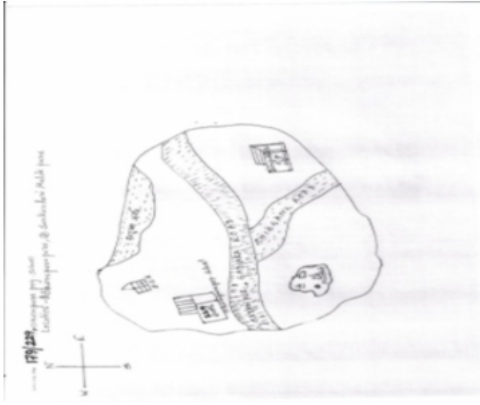

Nazri Naksha