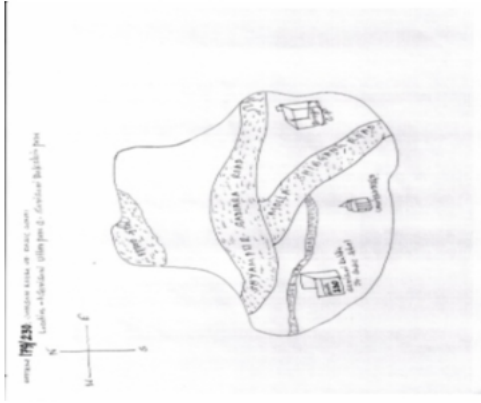

Nazri Naksha