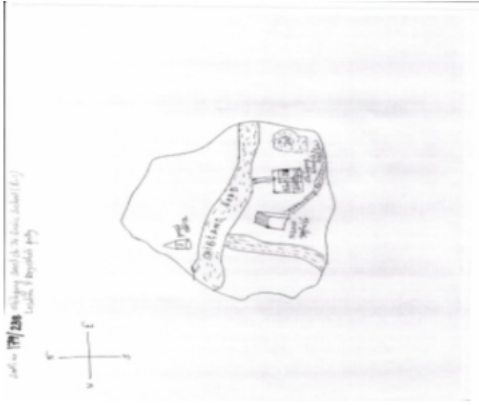

নির্বাচক নিবন্ধন আধিকারিকের স্বাক্ষর

Nazri Naksha

Google Map View

Polling Station Building Front View

Polling Station Front View

Cad View

Key MAP View

1 নাম : সুস্মিতা সন্দার পিতার নাম: দুলাল সন্দার বাড়ির নং : এন0000 বয়স : 24 লিঙ্গ : মহিলা	YWJ2257178 ফটো উপলব্ধ	2 নাম : কাকলি অধিকারী পিতার নাম: চিন্তামনি অধিকারী বাড়ির নং : নং019 বয়স : 36 লিঙ্গ : মহিলা	YWJ1198647 ফটো উপলব্ধ	3 নাম : রামচরণ কর পিতার নাম: রতিকান্ত কর বাড়ির নং : n0001 বয়স : 35 লিঙ্গ : পুরুষ	YWJ1265644 ফটো উপলব্ধ
4 নাম : বর্নালী (কর) পন্ডিভ স্বামীর নাম: রাজু পন্ডিভ বাড়ির নং : n0001 বয়স : 38 লিঙ্গ : মহিলা	LWY2644474 ফটো উপলব্ধ	5 নাম : কানাই কর পিতার নাম: অনিল কর বাড়ির নং : n0097 বয়স : 59 লিঙ্গ : পুরুষ	YWJ2046068 ফটো উপলব্ধ	6 নাম : সরস্বতী কর স্বামীর নাম: কানাই কর বাড়ির নং : n0097 বয়স : 51 লিঙ্গ : মহিলা	YWJ2046076 ফটো উপলব্ধ
7 নাম : তাপসী কর স্বামীর নাম: শ্যামসুন্দর কর বাড়ির নং : n0001 বয়স : 34 লিঙ্গ : মহিলা	YWJ1265834 ফটো উপলব্ধ	8 নাম : শ্যামসুন্দর কর পিতার নাম: রতিকান্ত কর বাড়ির নং : n0001 বয়স : 41 লিঙ্গ : পুরুষ	LWY2865236 ফটো উপলব্ধ	9 নাম : দেবলা কোড়ি স্বামীর নাম: বিনোদ কোড়ি বাড়ির নং : n0069 বয়স : 35 লিঙ্গ : মহিলা	YWJ1688613 ফটো উপলব্ধ
10 নাম : বিনোদ কোড়ি পিতার নাম: তারাপদ কোড়ি বাড়ির নং : n0069 বয়স : 47 লিঙ্গ : পুরুষ	YWJ1612456 ফটো উপলব্ধ	11 নাম : তারাপদ কোড়ি পিতার নাম: মৃত্যুঞ্জয় কোড়ি বাড়ির নং : n0069 বয়স : 69 লিঙ্গ : পুরুষ	WB/25/172/456027 ফটো উপলব্ধ	12 নাম : পরেশী কোড়ি স্বামীর নাম: বিরাজ কোড়ি বাড়ির নং : n0068 বয়স : 74 লিঙ্গ : মহিলা	YWJ2046548 ফটো উপলব্ধ
13 নাম : যশোদা কোড়ি স্বামীর নাম: প্রফুল্ল কোড়ি বাড়ির নং : n0067 বয়স : 71 লিঙ্গ : মহিলা	WB/25/172/456087 ফটো উপলব্ধ	14 নাম : দীবেন্দ কোড়ি পিতার নাম: নিতাই কোড়ি বাড়ির নং : n0070 বয়স : 35 লিঙ্গ : পুরুষ	LWY2245298 ফটো উপলব্ধ	15 নাম : আশা কোড়ি পিতার নাম: নিতাই কোড়ি বাড়ির নং : n0070 বয়স : 43 লিঙ্গ : মহিলা	LWY2791416 ফটো উপলব্ধ
16 নাম : সন্ধ্যা কোড়ি স্বামীর নাম: নিতাই কোড়ি বাড়ির নং : n0070 বয়স : 68 লিঙ্গ : মহিলা	WB/25/172/456192 ফটো উপলব্ধ	17 নাম : দিপালী কোড়ী স্বামীর নাম: বকুল কুমার কোড়ী বাড়ির নং : n0071 বয়স : 49 লিঙ্গ : মহিলা	YWJ2096121 ফটো উপলব্ধ	18 নাম : চন্দ্রিমা চক্রবর্তী স্বামীর নাম: হীরালাল চক্রবর্তী বাড়ির নং : n0065 বয়স : 34 লিঙ্গ : মহিলা	YWJ1511484 ফটো উপলব্ধ
19 নাম : সুজাতা কোড়ি স্বামীর নাম: দিব্যেন্দু কোড়ি বাড়ির নং : n0070 বয়স : 32 লিঙ্গ : মহিলা	YWJ1688597 ফটো উপলব্ধ	20 নাম : শীলা হালদার (কোড়ি) মায়ের নাম: গৌরী কোড়ি বাড়ির নং : n0071 বয়স : 53 লিঙ্গ : মহিলা	YWJ0903450 ফটো উপলব্ধ	21 নাম : স্বপন কোড়ি পিতার নাম: অজিত কোড়ি বাড়ির নং : এন0071 বয়স : 64 লিঙ্গ : পুরুষ	YWJ2046167 ফটো উপলব্ধ
22 নাম : অলকা কোড়ি স্বামীর নাম: স্বপন কোড়ি বাড়ির নং : n0071 বয়স : 51 লিঙ্গ : মহিলা	YWJ2046175 ফটো উপলব্ধ	23 নাম : দিবাকর কোড়ী পিতার নাম: স্বপন কোড়ী বাড়ির নং : n0071 বয়স : 34 লিঙ্গ : পুরুষ	LWY2865137 ফটো উপলব্ধ	24 নাম : শ্যামল কোড়ি পিতার নাম: কৃষ্ণপদ কোড়ি বাড়ির নং : n0065 বয়স : 57 লিঙ্গ : পুরুষ	WB/25/172/456430 ফটো উপলব্ধ
25 নাম : তন্ময় কোড়ী পিতার নাম: বকুল কুমার কোড়ী বাড়ির নং : n0071 বয়স : 30 লিঙ্গ : পুরুষ	YWJ1612233 ফটো উপলব্ধ	26 নাম : গৌরী কোড়ি স্বামীর নাম: অজিত কোড়ি বাড়ির নং : n0071 বয়স : 81 লিঙ্গ : মহিলা	YWJ2046159 ফটো উপলব্ধ	27 নাম : মৃণ্ময় কোড়ী পিতার নাম: শ্যামল কোড়ী বাড়ির নং : n0065 বয়স : 31 লিঙ্গ : পুরুষ	YWJ1688704 ফটো উপলব্ধ
28 নাম : করবী কোড়ী (সন্দার) স্বামীর নাম: বাসুদেব কোড়ী বাড়ির নং : n0065 বয়স : 31 লিঙ্গ : মহিলা	YWJ1688712 ফটো উপলব্ধ	29 নাম : সুব্রত চ্যাটার্জী পিতার নাম: গোপাল চ্যাটার্জী বাড়ির নং : n0065 বয়স : 41 লিঙ্গ : পুরুষ	YWJ1511351 ফটো উপলব্ধ	30 নাম : পুতুল চ্যাটার্জী স্বামীর নাম: গোপাল চ্যাটার্জী বাড়ির নং : n0065 বয়স : 51 লিঙ্গ : মহিলা	YWJ1511492 ফটো উপলব্ধ