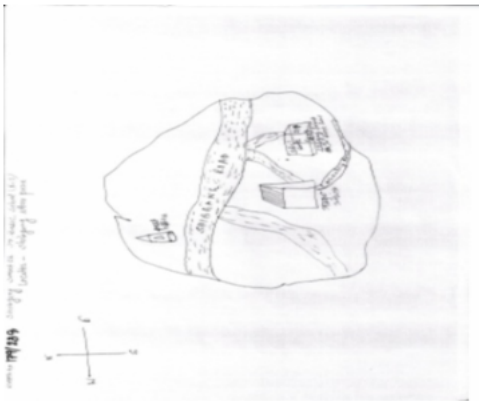

নির্বাচক নিবন্ধন আধিকারিকের স্বাক্ষর

Nazri Naksha

Google Map View

Polling Station Building Front View

Polling Station Front View

Cad View

Key MAP View

1 নাম : সঞ্জয় দাস পিতার নাম: সুধীর দাস বাড়ির নং : n0137 বয়স : 50 লিঙ্গ : পুরুষ	LWY1335611 ফটো উপলব্ধ	2 নাম : অজয় সিং পিতার নাম: দিলীপ সিং বাড়ির নং : n0137 বয়স : 38 লিঙ্গ : পুরুষ	YWJ1612803 ফটো উপলব্ধ	3 নাম : মধুমিতা দাস স্বামীর নাম: সঞ্জয় দাস বাড়ির নং : n0137 বয়স : 44 লিঙ্গ : মহিলা	LWY2518835 ফটো উপলব্ধ
4 নাম : মনুয়া দাস পিতার নাম: সঞ্জয় দাস বাড়ির নং : N0137 বয়স : 24 লিঙ্গ : পুরুষ	YWJ2126597 ফটো উপলব্ধ	5 নাম : মায়ী সিং স্বামীর নাম: দিলীপ সিং বাড়ির নং : n0137 বয়স : 51 লিঙ্গ : মহিলা	YWJ1612795 ফটো উপলব্ধ	6 নাম : শোভা আদক স্বামীর নাম: শ্যামসুন্দর আদক বাড়ির নং : n0041 বয়স : 71 লিঙ্গ : মহিলা	YWJ2269249 ফটো উপলব্ধ
7 নাম : পর্না আদক পিতার নাম: তপন আদক বাড়ির নং : এন0045 বয়স : 23 লিঙ্গ : মহিলা	YWJ2257384 ফটো উপলব্ধ	8 নাম : মিন্টু মইতি পিতার নাম: রাধানাথ মইতি বাড়ির নং : এন0032 বয়স : 51 লিঙ্গ : পুরুষ	YWJ2248821 ফটো উপলব্ধ	9 নাম : দিলীপ আদক পিতার নাম: শ্যামসুন্দর আদক বাড়ির নং : n0041 বয়স : 50 লিঙ্গ : পুরুষ	YWJ2148708 ফটো উপলব্ধ
10 নাম : পূজা আদক স্বামীর নাম: বিজয় আদক বাড়ির নং : n0038 বয়স : 31 লিঙ্গ : মহিলা	YWJ1511682 ফটো উপলব্ধ	11 নাম : সুনীতি আদক স্বামীর নাম: চন্দন আদক বাড়ির নং : n0038 বয়স : 32 লিঙ্গ : মহিলা	YWJ1511674 ফটো উপলব্ধ	12 নাম : স্বপন পাল পিতার নাম: পঞ্চ পাল বাড়ির নং : n0128 বয়স : 38 লিঙ্গ : পুরুষ	LWY2949493 ফটো উপলব্ধ
13 নাম : সবরী মইতি স্বামীর নাম: মদন মইতি বাড়ির নং : n0045 বয়স : 28 লিঙ্গ : মহিলা	YWJ1766245 ফটো উপলব্ধ	14 নাম : শুভজীৎ আদক পিতার নাম: দীপঙ্কর আদক বাড়ির নং : এন0034 বয়স : 23 লিঙ্গ : পুরুষ	YWJ2257343 ফটো উপলব্ধ	15 নাম : তন্ময় আদক পিতার নাম: শিবু আদক বাড়ির নং : n0045 বয়স : 31 লিঙ্গ : পুরুষ	YWJ1511641 ফটো উপলব্ধ
16 নাম : বুদ্ধদেব আদক পিতার নাম: গৌর আদক বাড়ির নং : n0037 বয়স : 46 লিঙ্গ : পুরুষ	LWY1335801 ফটো উপলব্ধ	17 নাম : রুবি আদক স্বামীর নাম: সুশান্ত আদক বাড়ির নং : এন0082 বয়স : 30 লিঙ্গ : মহিলা	YWJ1614239 ফটো উপলব্ধ	18 নাম : জয়শ্রী ভৌমিক পাল স্বামীর নাম: স্বপন পাল বাড়ির নং : এন0128 বয়স : 21 লিঙ্গ : মহিলা	YWJ2392025 ফটো উপলব্ধ
19 নাম : অভিজিৎ আদক পিতার নাম: সুকেশ আদক বাড়ির নং : 0034 বয়স : 26 লিঙ্গ : পুরুষ	YWJ1908342 ফটো উপলব্ধ	20 নাম : তাপসী আদক স্বামীর নাম: শংকর আদক বাড়ির নং : n0042 বয়স : 56 লিঙ্গ : মহিলা	LWY1335934 ফটো উপলব্ধ	21 নাম : মিতা আদক স্বামীর নাম: জয়ন্ত আদক বাড়ির নং : n0042 বয়স : 39 লিঙ্গ : মহিলা	LWY2644805 ফটো উপলব্ধ
22 নাম : জয়ন্ত আদক পিতার নাম: শঙ্কর আদক বাড়ির নং : n0042 বয়স : 42 লিঙ্গ : পুরুষ	LWY2518470 ফটো উপলব্ধ	23 নাম : তরুলতা আদক স্বামীর নাম: শ্রীমন্ত আদক বাড়ির নং : n0042 বয়স : 37 লিঙ্গ : মহিলা	YWJ0907964 ফটো উপলব্ধ	24 নাম : শ্রীমন্ত আদক পিতার নাম: শঙ্কর আদক বাড়ির নং : n0042 বয়স : 43 লিঙ্গ : পুরুষ	LWY2949527 ফটো উপলব্ধ
25 নাম : বনশ্রী আদক স্বামীর নাম: সমীর আদক বাড়ির নং : n0041 বয়স : 48 লিঙ্গ : মহিলা	LWY2644797 ফটো উপলব্ধ	26 নাম : দিপালী আদক স্বামীর নাম: দিলীপ আদক বাড়ির নং : n0041 বয়স : 38 লিঙ্গ : মহিলা	LWY2949576 ফটো উপলব্ধ	27 নাম : অপূর্ব আদক পিতার নাম: কৌশিক আদক বাড়ির নং : n0041 বয়স : 35 লিঙ্গ : পুরুষ	YWJ1170489 ফটো উপলব্ধ
28 নাম : কৌশিক আদক পিতার নাম: শ্যামসুন্দর আদক বাড়ির নং : n0041 বয়স : 54 লিঙ্গ : পুরুষ	WB/25/172/459287 ফটো উপলব্ধ	29 নাম : প্রসাদী আদক স্বামীর নাম: বিশুজিৎ আদক বাড়ির নং : n0040 বয়স : 38 লিঙ্গ : মহিলা	LWY2865491 ফটো উপলব্ধ	30 নাম : বিশুজিৎ আদক মায়ের নাম: অনিমা আদক বাড়ির নং : n0040 বয়স : 39 লিঙ্গ : পুরুষ	LWY2865509 ফটো উপলব্ধ