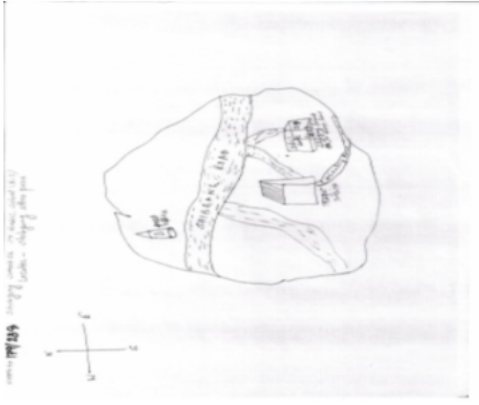

নির্বাচক নিবন্ধন আধিকারিকের স্বাক্ষর

Nazri Naksha

Google Map View

Polling Station Building Front View

Polling Station Front View

Cad View

Key MAP View

1 নাম : সঞ্জয় দাস পিতার নাম: সুধীর দাস বাড়ির নং : n0137 বয়স : 50 লিঙ্গ : পুরুষ	LWY1335611 ফটো উপলব্ধ	2 নাম : অজয় সিং পিতার নাম: দিলীপ সিং বাড়ির নং : n0137 বয়স : 38 লিঙ্গ : পুরুষ	YWJ1612803 ফটো উপলব্ধ	3 নাম : মধুমিতা দাস স্বামীর নাম: সঞ্জয় দাস বাড়ির নং : n0137 বয়স : 44 লিঙ্গ : মহিলা	LWY2518835 ফটো উপলব্ধ
4 নাম : মনুয়া দাস পিতার নাম: সঞ্জয় দাস বাড়ির নং : N0137 বয়স : 24 লিঙ্গ : পুরুষ	YWJ2126597 ফটো উপলব্ধ	5 নাম : মায়ী সিং স্বামীর নাম: দিলীপ সিং বাড়ির নং : n0137 বয়স : 51 লিঙ্গ : মহিলা	YWJ1612795 ফটো উপলব্ধ	6 নাম : শোভা আদক স্বামীর নাম: শ্যামসুন্দর আদক বাড়ির নং : n0041 বয়স : 71 লিঙ্গ : মহিলা	YWJ2269249 ফটো উপলব্ধ
7 নাম : পর্না আদক পিতার নাম: তপন আদক বাড়ির নং : এন0045 বয়স : 23 লিঙ্গ : মহিলা	YWJ2257384 ফটো উপলব্ধ	8 নাম : মিন্টু মইতি পিতার নাম: রাধানাথ মইতি বাড়ির নং : এন0032 বয়স : 51 লিঙ্গ : পুরুষ	YWJ2248821 ফটো উপলব্ধ	9 নাম : দিলীপ আদক পিতার নাম: শ্যামসুন্দর আদক বাড়ির নং : n0041 বয়স : 50 লিঙ্গ : পুরুষ	YWJ2148708 ফটো উপলব্ধ
10 নাম : পূজা আদক স্বামীর নাম: বিজয় আদক বাড়ির নং : n0038 বয়স : 31 লিঙ্গ : মহিলা	YWJ1511682 ফটো উপলব্ধ	11 নাম : সুনীতি আদক স্বামীর নাম: চন্দন আদক বাড়ির নং : n0038 বয়স : 32 লিঙ্গ : মহিলা	YWJ1511674 ফটো উপলব্ধ	12 নাম : স্বপন পাল পিতার নাম: পঞ্চ পাল বাড়ির নং : n0128 বয়স : 38 লিঙ্গ : পুরুষ	LWY2949493 ফটো উপলব্ধ
13 নাম : সবরী মইতি স্বামীর নাম: মদন মইতি বাড়ির নং : n0045 বয়স : 28 লিঙ্গ : মহিলা	YWJ1766245 ফটো উপলব্ধ	14 নাম : শুভজীৎ আদক পিতার নাম: দীপঙ্কর আদক বাড়ির নং : এন0034 বয়স : 23 লিঙ্গ : পুরুষ	YWJ2257343 ফটো উপলব্ধ	15 নাম : তন্ময় আদক পিতার নাম: শিবু আদক বাড়ির নং : n0045 বয়স : 31 লিঙ্গ : পুরুষ	YWJ1511641 ফটো উপলব্ধ
16 নাম : বুদ্ধদেব আদক পিতার নাম: গৌর আদক বাড়ির নং : n0037 বয়স : 46 লিঙ্গ : পুরুষ	LWY1335801 ফটো উপলব্ধ	17 নাম : রুবি আদক স্বামীর নাম: সুশান্ত আদক বাড়ির নং : এন0082 বয়স : 30 লিঙ্গ : মহিলা	YWJ1614239 ফটো উপলব্ধ	18 নাম : জয়শ্রী ভৌমিক পাল স্বামীর নাম: স্বপন পাল বাড়ির নং : এন0128 বয়স : 21 লিঙ্গ : মহিলা	YWJ2392025 ফটো উপলব্ধ
19 নাম : অভিজিৎ আদক পিতার নাম: সুকেশ আদক বাড়ির নং : 0034 বয়স : 26 লিঙ্গ : পুরুষ	YWJ1908342 ফটো উপলব্ধ	20 নাম : তাপসী আদক স্বামীর নাম: শংকর আদক বাড়ির নং : n0042 বয়স : 56 লিঙ্গ : মহিলা	LWY1335934 ফটো উপলব্ধ	21 নাম : মিতা আদক স্বামীর নাম: জয়ন্ত আদক বাড়ির নং : n0042 বয়স : 39 লিঙ্গ : মহিলা	LWY2644805 ফটো উপলব্ধ
22 নাম : জয়ন্ত আদক পিতার নাম: শঙ্কর আদক বাড়ির নং : n0042 বয়স : 42 লিঙ্গ : পুরুষ	LWY2518470 ফটো উপলব্ধ	23 নাম : তরুলতা আদক স্বামীর নাম: শ্রীমন্ত আদক বাড়ির নং : n0042 বয়স : 37 লিঙ্গ : মহিলা	YWJ0907964 ফটো উপলব্ধ	24 নাম : শ্রীমন্ত আদক পিতার নাম: শঙ্কর আদক বাড়ির নং : n0042 বয়স : 43 লিঙ্গ : পুরুষ	LWY2949527 ফটো উপলব্ধ
25 নাম : বনশ্রী আদক স্বামীর নাম: সমীর আদক বাড়ির নং : n0041 বয়স : 48 লিঙ্গ : মহিলা	LWY2644797 ফটো উপলব্ধ	26 নাম : দিপালী আদক স্বামীর নাম: দিলীপ আদক বাড়ির নং : n0041 বয়স : 38 লিঙ্গ : মহিলা	LWY2949576 ফটো উপলব্ধ	27 নাম : অপূর্ব আদক পিতার নাম: কৌশিক আদক বাড়ির নং : n0041 বয়স : 35 লিঙ্গ : পুরুষ	YWJ1170489 ফটো উপলব্ধ
28 নাম : কৌশিক আদক পিতার নাম: শ্যামসুন্দর আদক বাড়ির নং : n0041 বয়স : 54 লিঙ্গ : পুরুষ	WB/25/172/459287 ফটো উপলব্ধ	29 নাম : প্রসাদী আদক স্বামীর নাম: বিশুজিৎ আদক বাড়ির নং : n0040 বয়স : 38 লিঙ্গ : মহিলা	LWY2865491 ফটো উপলব্ধ	30 নাম : বিশুজিৎ আদক মায়ের নাম: অনিমা আদক বাড়ির নং : n0040 বয়স : 39 লিঙ্গ : পুরুষ	LWY2865509 ফটো উপলব্ধ