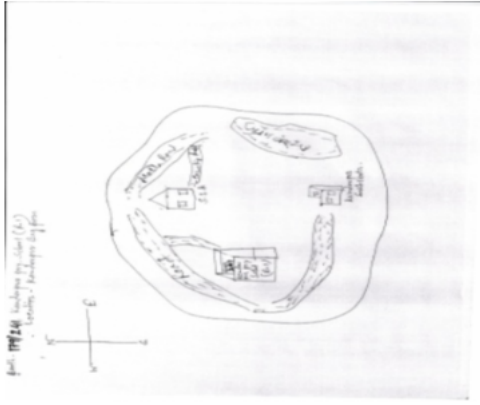

Nazri Naksha