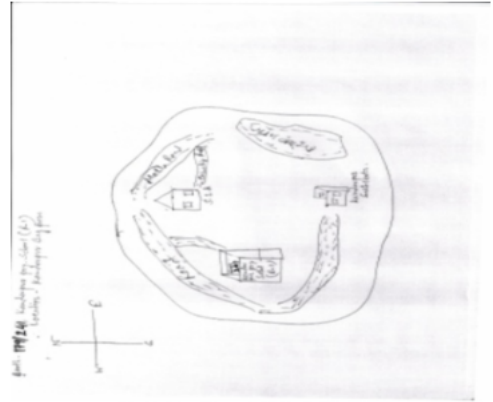

নির্বাচক নিবন্ধন আধিকারিকের স্বাক্ষর

Nazri Naksha

Google Map View

Polling Station Building Front View

Polling Station Front View

Cad View

Key MAP View

| | | | | | |
|--|--------------------------------|--|--------------------------------|--|--------------------------------|
| 1 নাম : সুরজিত মন্ডল পিতার নাম: নেপাল মন্ডল বাড়ির নং : 0004 বয়স : 26 লিঙ্গ : পুরুষ | YWJ1869015 ফটো উপলব্ধ | 2 নাম : তনয় খাটুয়া পিতার নাম: সমির খাটুয়া বাড়ির নং : নং010 বয়স : 27 লিঙ্গ : পুরুষ | YWJ1959246 ফটো উপলব্ধ | 3 নাম : চন্দনা খাটুয়া স্বামীর নাম: সমীর খাটুয়া বাড়ির নং : n0010 বয়স : 50 লিঙ্গ : মহিলা | WB/25/172/483038 ফটো উপলব্ধ |
| 4 নাম : মিত্ররানী মণ্ডল পিতার নাম: গৌর মণ্ডল বাড়ির নং : n0010 বয়স : 40 লিঙ্গ : মহিলা | LWY2952919 ফটো উপলব্ধ | 5 নাম : গোপাল দাস পিতার নাম: পঞ্চানন দাস বাড়ির নং : n0065 বয়স : 71 লিঙ্গ : পুরুষ | WB/25/172/483312 ফটো উপলব্ধ | 6 নাম : প্রিয়াকা দাস স্বামীর নাম: সমীরন দাস বাড়ির নং : n0060 বয়স : 32 লিঙ্গ : মহিলা | YWJ1766518 ফটো উপলব্ধ |
| 7 নাম : রুপা দাস স্বামীর নাম: দেবাশিষ দাস বাড়ির নং : n0024 বয়স : 31 লিঙ্গ : মহিলা | YWJ1405745 ফটো উপলব্ধ | 8 নাম : বাবলু দাস পিতার নাম: রাধাকৃষ্ণ দাস বাড়ির নং : n0024 বয়স : 61 লিঙ্গ : পুরুষ | WB/25/172/483386 ফটো উপলব্ধ | 9 নাম : জ্যোৎস্না দাস স্বামীর নাম: অভিন্যু দাস বাড়ির নং : n0024 বয়স : 71 লিঙ্গ : মহিলা | LWY2796183 ফটো উপলব্ধ |
| 10 নাম : দেবাশীষ দাস পিতার নাম: নিতাই দাস বাড়ির নং : n0024 বয়স : 40 লিঙ্গ : পুরুষ | LWY2867646 ফটো উপলব্ধ | 11 নাম : চন্দনা দাস স্বামীর নাম: অশোক দাস বাড়ির নং : n0070 বয়স : 43 লিঙ্গ : মহিলা | LWY2529196 ফটো উপলব্ধ | 12 নাম : অশোক দাস পিতার নাম: সুকুমার দাস বাড়ির নং : n0070 বয়স : 54 লিঙ্গ : পুরুষ | WB/25/172/483306 ফটো উপলব্ধ |
| 13 নাম : রেখা দাস স্বামীর নাম: নেপাল দাস বাড়ির নং : n0060 বয়স : 56 লিঙ্গ : মহিলা | WB/25/172/483192 ফটো উপলব্ধ | 14 নাম : নেপাল দাস পিতার নাম: পঞ্চানন দাস বাড়ির নং : n0060 বয়স : 66 লিঙ্গ : পুরুষ | WB/25/172/483542 ফটো উপলব্ধ | 15 নাম : পার্বতী মণ্ডল স্বামীর নাম: শংকর মণ্ডল বাড়ির নং : n0042 বয়স : 56 লিঙ্গ : মহিলা | WB/25/172/483108 ফটো উপলব্ধ |
| 16 নাম : সোমা দাস স্বামীর নাম: শ্যামল দাস বাড়ির নং : n0041 বয়স : 48 লিঙ্গ : মহিলা | LWY2529188 ফটো উপলব্ধ | 17 নাম : শ্যামল দাস পিতার নাম: সত্যরঞ্জন দাস বাড়ির নং : n0041 বয়স : 56 লিঙ্গ : পুরুষ | LWY0898239 ফটো উপলব্ধ | 18 নাম : বরুণ দাস পিতার নাম: কানাইলাল দাস বাড়ির নং : n0040 বয়স : 37 লিঙ্গ : পুরুষ | LWY2953040 ফটো উপলব্ধ |
| 19 নাম : প্রশান্ত দাস পিতার নাম: দিলীপ দাস বাড়ির নং : n0039 বয়স : 29 লিঙ্গ : পুরুষ | YWJ1689181 ফটো উপলব্ধ | 20 নাম : অনিমা দাস স্বামীর নাম: দিলীপ দাস বাড়ির নং : n0039 বয়স : 53 লিঙ্গ : মহিলা | WB/25/172/483342 ফটো উপলব্ধ | 21 নাম : দিলীপ দাস পিতার নাম: শক্রয় দাস বাড়ির নং : n0039 বয়স : 66 লিঙ্গ : পুরুষ | WB/25/172/483218 ফটো উপলব্ধ |
| 22 নাম : রীনা দাস স্বামীর নাম: অরুণ দাস বাড়ির নং : n0027 বয়স : 42 লিঙ্গ : মহিলা | LWY2867505 ফটো উপলব্ধ | 23 নাম : অরুণ দাস পিতার নাম: মুরারী দাস বাড়ির নং : n0027 বয়স : 52 লিঙ্গ : পুরুষ | WB/25/172/483500 ফটো উপলব্ধ | 24 নাম : লীলা দাস স্বামীর নাম: স্বপন দাস বাড়ির নং : n0108 বয়স : 46 লিঙ্গ : মহিলা | LWY2796480 ফটো উপলব্ধ |
| 25 নাম : অমিত দাস পিতার নাম: তপন কুমার দাস বাড়ির নং : n0107 বয়স : 36 লিঙ্গ : পুরুষ | YWJ1329283 ফটো উপলব্ধ | 26 নাম : প্রসেনজিৎ দাস পিতার নাম: রবীন দাস বাড়ির নং : n0094 বয়স : 31 লিঙ্গ : পুরুষ | YWJ1512482 ফটো উপলব্ধ | 27 নাম : ডালিয়া দাস স্বামীর নাম: দীপঙ্কর দাস বাড়ির নং : n0024 বয়স : 33 লিঙ্গ : মহিলা | YWJ1512433 ফটো উপলব্ধ |
| 28 নাম : নিশা দাস পিতার নাম: অরুণ দাস বাড়ির নং : এন000 বয়স : 23 লিঙ্গ : মহিলা | YWJ2258325 ফটো উপলব্ধ | 29 নাম : অনুসূয়া দাস পিতার নাম: স্বপন দাস বাড়ির নং : এন0105 বয়স : 22 লিঙ্গ : মহিলা | YWJ2326528 ফটো উপলব্ধ | 30 নাম : কৃষ্ণেন্দু দাস পিতার নাম: অমল কান্তা দাস বাড়ির নং : এন0041 বয়স : 21 লিঙ্গ : পুরুষ | YWJ2391670 ফটো উপলব্ধ |