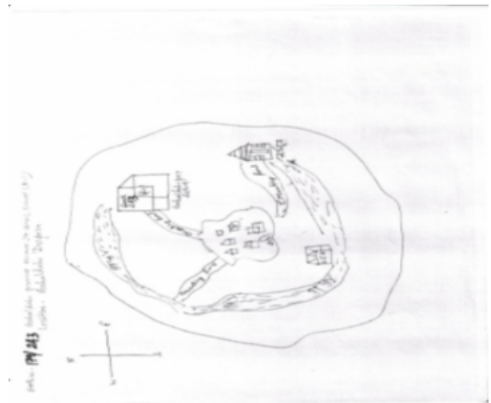

নির্বাচক নিবন্ধন আধিকারিকের স্বাক্ষর

Nazri Naksha

Google Map View

Polling Station Building Front View

Polling Station Front View

Cad View

Key MAP View

1 নাম : রুপা ফ.দিকার মাইতি স্বামীর নাম: পলাশ মাইতি বাড়ির নং : n0135 বয়স : 38 লিঙ্গ : মহিলা	LWY2872638 ফটো উপলব্ধ	2 নাম : কাজল সামন্ত স্বামীর নাম: পার্থবিজয় সামন্ত বাড়ির নং : এন0079 বয়স : 23 লিঙ্গ : মহিলা	YWJ2258879 ফটো উপলব্ধ	3 নাম : মিঠু মাইতি স্বামীর নাম: অভিষেক মাইতি বাড়ির নং : n0128 বয়স : 31 লিঙ্গ : মহিলা	YWJ1606573 ফটো উপলব্ধ
4 নাম : নন্দ দুলাল খাঁ পিতার নাম: যোগেন্দ্রনাথ খাঁ বাড়ির নং : n0001 বয়স : 78 লিঙ্গ : পুরুষ	YWJ2530087 ফটো উপলব্ধ	5 নাম : রেখারানী খাঁ স্বামীর নাম: অনুপ খাঁ বাড়ির নং : 1 বয়স : 39 লিঙ্গ : মহিলা	LWY2866812 ফটো উপলব্ধ	6 নাম : অনুপ খাঁ পিতার নাম: নন্দদুলাল খাঁ বাড়ির নং : n0001 বয়স : 45 লিঙ্গ : পুরুষ	LWY1341569 ফটো উপলব্ধ
7 নাম : পীযুষ খাঁ পিতার নাম: অনুপ খাঁ বাড়ির নং : এন0001 বয়স : 21 লিঙ্গ : পুরুষ	YWJ2391514 ফটো উপলব্ধ	8 নাম : সুভদ্রা খাঁ স্বামীর নাম: নন্দ দুলাল খাঁ বাড়ির নং : n0001 বয়স : 65 লিঙ্গ : মহিলা	YWJ2271864 ফটো উপলব্ধ	9 নাম : স্বরূপ খাঁ পিতার নাম: নন্দদুলাল খাঁ বাড়ির নং : n0001 বয়স : 49 লিঙ্গ : পুরুষ	WB/25/172/474264 ফটো উপলব্ধ
10 নাম : সুমিতা খাঁ স্বামীর নাম: স্বরূপ খাঁ বাড়ির নং : n0001 বয়স : 38 লিঙ্গ : মহিলা	LWY2952166 ফটো উপলব্ধ	11 নাম : টুঙ্গা জানা স্বামীর নাম: দীপঙ্কর জানা বাড়ির নং : n0138 বয়স : 27 লিঙ্গ : মহিলা	YWJ1863869 ফটো উপলব্ধ	12 নাম : বিশুজিৎ জানা পিতার নাম: রতিকান্ত জানা বাড়ির নং : n0003 বয়স : 55 লিঙ্গ : পুরুষ	WB/25/172/474534 ফটো উপলব্ধ
13 নাম : সুখমা জানা পিতার নাম: শিব নারায়ন জানা বাড়ির নং : n0006 বয়স : 38 লিঙ্গ : মহিলা	LWY2866853 ফটো উপলব্ধ	14 নাম : রীনা দাস স্বামীর নাম: দীপক কুমার দাস বাড়ির নং : n0006 বয়স : 55 লিঙ্গ : মহিলা	WB/25/172/474195 ফটো উপলব্ধ	15 নাম : সীমা জানা পিতার নাম: শিবনারায়ন জানা বাড়ির নং : n0006 বয়স : 43 লিঙ্গ : মহিলা	YWJ1613454 ফটো উপলব্ধ
16 নাম : প্রতিমা জানা পিতার নাম: শিবনারায়ন জানা বাড়ির নং : n0006 বয়স : 46 লিঙ্গ : মহিলা	LWY1342328 ফটো উপলব্ধ	17 নাম : বেলা জানা স্বামীর নাম: শিবনারায়ন জানা বাড়ির নং : n0006 বয়স : 69 লিঙ্গ : মহিলা	WB/25/172/474550 ফটো উপলব্ধ	18 নাম : শিবনারায়ন জানা পিতার নাম: শুকদেব জানা বাড়ির নং : n0006 বয়স : 71 লিঙ্গ : পুরুষ	WB/25/172/474270 ফটো উপলব্ধ
19 নাম : শুভঙ্কর জানা পিতার নাম: মনীন্দ্র নাথ জানা বাড়ির নং : n0005 বয়স : 36 লিঙ্গ : পুরুষ	YWJ1171065 ফটো উপলব্ধ	20 নাম : অনিমা জানা স্বামীর নাম: মনীন্দ্রনাথ জানা বাড়ির নং : n0005 বয়স : 61 লিঙ্গ : মহিলা	WB/25/172/474011 ফটো উপলব্ধ	21 নাম : দীপঙ্কর জানা পিতার নাম: কাশীনাথ জানা বাড়ির নং : n0004 বয়স : 38 লিঙ্গ : পুরুষ	LWY2866879 ফটো উপলব্ধ
22 নাম : শঙ্কর জানা পিতার নাম: কাশীনাথ জানা বাড়ির নং : n0004 বয়স : 49 লিঙ্গ : পুরুষ	WB/25/172/474610 ফটো উপলব্ধ	23 নাম : শর্মিলা জানা স্বামীর নাম: বিশ্বজিৎ জানা বাড়ির নং : n0003 বয়স : 47 লিঙ্গ : মহিলা	LWY2525848 ফটো উপলব্ধ	24 নাম : ইন্দ্রজিৎ জানা পিতার নাম: রতিকান্ত জানা বাড়ির নং : n0003 বয়স : 49 লিঙ্গ : পুরুষ	WB/25/172/474583 ফটো উপলব্ধ
25 নাম : সন্ধ্যা জানা স্বামীর নাম: রতিকান্ত জানা বাড়ির নং : n0003 বয়স : 76 লিঙ্গ : মহিলা	WB/25/172/474547 ফটো উপলব্ধ	26 নাম : প্রসেনজিৎ জানা পিতার নাম: প্রাণ কান্ত জানা বাড়ির নং : n0002 বয়স : 35 লিঙ্গ : পুরুষ	YWJ1171032 ফটো উপলব্ধ	27 নাম : সনজিৎ জানা পিতার নাম: শ্রীকৃষ্ণ জানা বাড়ির নং : n0002 বয়স : 31 লিঙ্গ : পুরুষ	YWJ1512854 ফটো উপলব্ধ
28 নাম : সুরজিৎ জানা পিতার নাম: প্রানকান্ত জানা বাড়ির নং : n0002 বয়স : 33 লিঙ্গ : পুরুষ	YWJ1406040 ফটো উপলব্ধ	29 নাম : শিখা জানা স্বামীর নাম: প্রানকান্ত জানা বাড়ির নং : n0002 বয়স : 56 লিঙ্গ : মহিলা	YWJ2524064 ফটো উপলব্ধ	30 নাম : প্রানকান্ত জানা পিতার নাম: সুধীর জানা বাড়ির নং : n0002 বয়স : 62 লিঙ্গ : পুরুষ	LWY0884742 ফটো উপলব্ধ