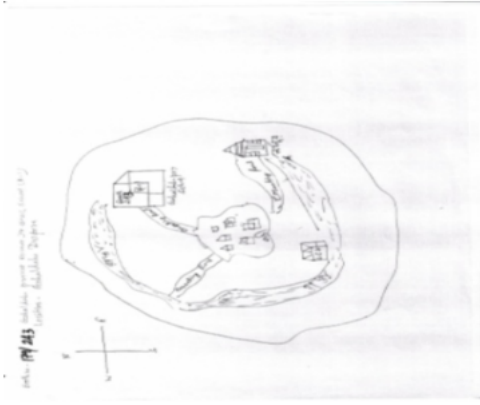

নির্বাচক নিবন্ধন আধিকারিকের স্বাক্ষর

Nazri Naksha

Google Map View

Polling Station Building Front View

Polling Station Front View

Cad View

Key MAP View

1 নাম : রুপা ফ.দিকার মাইতি স্বামীর নাম: পলাশ মাইতি বাড়ির নং : n0135 বয়স : 38 লিঙ্গ : মহিলা	LWY2872638 ফটো উপলব্ধ	2 নাম : কাজল সামন্ত স্বামীর নাম: পার্থবিজয় সামন্ত বাড়ির নং : এন0079 বয়স : 23 লিঙ্গ : মহিলা	YWJ2258879 ফটো উপলব্ধ	3 নাম : মিঠু মাইতি স্বামীর নাম: অভিষেক মাইতি বাড়ির নং : n0128 বয়স : 31 লিঙ্গ : মহিলা	YWJ1606573 ফটো উপলব্ধ
4 নাম : নন্দ দুলাল খাঁ পিতার নাম: যোগেন্দ্রনাথ খাঁ বাড়ির নং : n0001 বয়স : 78 লিঙ্গ : পুরুষ	YWJ2530087 ফটো উপলব্ধ	5 নাম : রেখারানী খাঁ স্বামীর নাম: অনুপ খাঁ বাড়ির নং : 1 বয়স : 39 লিঙ্গ : মহিলা	LWY2866812 ফটো উপলব্ধ	6 নাম : অনুপ খাঁ পিতার নাম: নন্দদুলাল খাঁ বাড়ির নং : n0001 বয়স : 45 লিঙ্গ : পুরুষ	LWY1341569 ফটো উপলব্ধ
7 নাম : পীযুষ খাঁ পিতার নাম: অনুপ খাঁ বাড়ির নং : এন0001 বয়স : 21 লিঙ্গ : পুরুষ	YWJ2391514 ফটো উপলব্ধ	8 নাম : সুভদ্রা খাঁ স্বামীর নাম: নন্দ দুলাল খাঁ বাড়ির নং : n0001 বয়স : 65 লিঙ্গ : মহিলা	YWJ2271864 ফটো উপলব্ধ	9 নাম : স্বরূপ খাঁ পিতার নাম: নন্দদুলাল খাঁ বাড়ির নং : n0001 বয়স : 49 লিঙ্গ : পুরুষ	WB/25/172/474264 ফটো উপলব্ধ
10 নাম : সুমিতা খাঁ স্বামীর নাম: স্বরূপ খাঁ বাড়ির নং : n0001 বয়স : 38 লিঙ্গ : মহিলা	LWY2952166 ফটো উপলব্ধ	11 নাম : টুঙ্গা জানা স্বামীর নাম: দীপঙ্কর জানা বাড়ির নং : n0138 বয়স : 27 লিঙ্গ : মহিলা	YWJ1863869 ফটো উপলব্ধ	12 নাম : বিশুজিৎ জানা পিতার নাম: রতিকান্ত জানা বাড়ির নং : n0003 বয়স : 55 লিঙ্গ : পুরুষ	WB/25/172/474534 ফটো উপলব্ধ
13 নাম : সুখমা জানা পিতার নাম: শিব নারায়ন জানা বাড়ির নং : n0006 বয়স : 38 লিঙ্গ : মহিলা	LWY2866853 ফটো উপলব্ধ	14 নাম : রীনা দাস স্বামীর নাম: দীপক কুমার দাস বাড়ির নং : n0006 বয়স : 55 লিঙ্গ : মহিলা	WB/25/172/474195 ফটো উপলব্ধ	15 নাম : সীমা জানা পিতার নাম: শিবনারায়ন জানা বাড়ির নং : n0006 বয়স : 43 লিঙ্গ : মহিলা	YWJ1613454 ফটো উপলব্ধ
16 নাম : প্রতিমা জানা পিতার নাম: শিবনারায়ন জানা বাড়ির নং : n0006 বয়স : 46 লিঙ্গ : মহিলা	LWY1342328 ফটো উপলব্ধ	17 নাম : বেলা জানা স্বামীর নাম: শিবনারায়ন জানা বাড়ির নং : n0006 বয়স : 69 লিঙ্গ : মহিলা	WB/25/172/474550 ফটো উপলব্ধ	18 নাম : শিবনারায়ন জানা পিতার নাম: শুকদেব জানা বাড়ির নং : n0006 বয়স : 71 লিঙ্গ : পুরুষ	WB/25/172/474270 ফটো উপলব্ধ
19 নাম : শুভঙ্কর জানা পিতার নাম: মনীন্দ্র নাথ জানা বাড়ির নং : n0005 বয়স : 36 লিঙ্গ : পুরুষ	YWJ1171065 ফটো উপলব্ধ	20 নাম : অনিমা জানা স্বামীর নাম: মনীন্দ্রনাথ জানা বাড়ির নং : n0005 বয়স : 61 লিঙ্গ : মহিলা	WB/25/172/474011 ফটো উপলব্ধ	21 নাম : দীপঙ্কর জানা পিতার নাম: কাশীনাথ জানা বাড়ির নং : n0004 বয়স : 38 লিঙ্গ : পুরুষ	LWY2866879 ফটো উপলব্ধ
22 নাম : শঙ্কর জানা পিতার নাম: কাশীনাথ জানা বাড়ির নং : n0004 বয়স : 49 লিঙ্গ : পুরুষ	WB/25/172/474610 ফটো উপলব্ধ	23 নাম : শর্মিলা জানা স্বামীর নাম: বিশ্বজিৎ জানা বাড়ির নং : n0003 বয়স : 47 লিঙ্গ : মহিলা	LWY2525848 ফটো উপলব্ধ	24 নাম : ইন্দ্রজিৎ জানা পিতার নাম: রতিকান্ত জানা বাড়ির নং : n0003 বয়স : 49 লিঙ্গ : পুরুষ	WB/25/172/474583 ফটো উপলব্ধ
25 নাম : সন্ধ্যা জানা স্বামীর নাম: রতিকান্ত জানা বাড়ির নং : n0003 বয়স : 76 লিঙ্গ : মহিলা	WB/25/172/474547 ফটো উপলব্ধ	26 নাম : প্রসেনজিৎ জানা পিতার নাম: প্রাণ কান্ত জানা বাড়ির নং : n0002 বয়স : 35 লিঙ্গ : পুরুষ	YWJ1171032 ফটো উপলব্ধ	27 নাম : সনজিৎ জানা পিতার নাম: শ্রীকৃষ্ণ জানা বাড়ির নং : n0002 বয়স : 31 লিঙ্গ : পুরুষ	YWJ1512854 ফটো উপলব্ধ
28 নাম : সুরজিৎ জানা পিতার নাম: প্রানকান্ত জানা বাড়ির নং : n0002 বয়স : 33 লিঙ্গ : পুরুষ	YWJ1406040 ফটো উপলব্ধ	29 নাম : শিখা জানা স্বামীর নাম: প্রানকান্ত জানা বাড়ির নং : n0002 বয়স : 56 লিঙ্গ : মহিলা	YWJ2524064 ফটো উপলব্ধ	30 নাম : প্রানকান্ত জানা পিতার নাম: সুধীর জানা বাড়ির নং : n0002 বয়স : 62 লিঙ্গ : পুরুষ	LWY0884742 ফটো উপলব্ধ