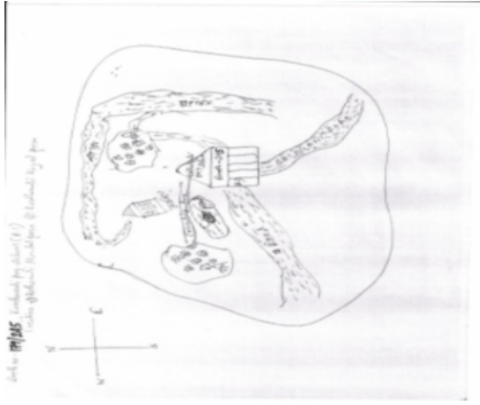

Nazri Naksha