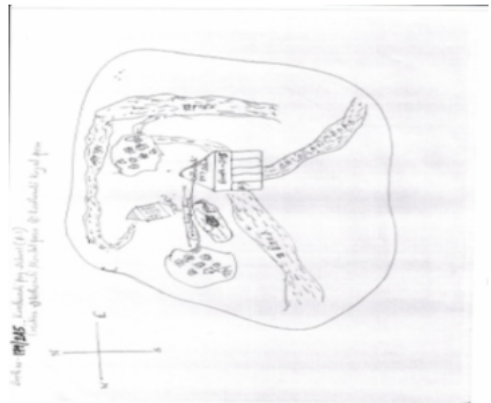

নির্বাচক নিবন্ধন আধিকারিকের স্বাক্ষর

Nazri Naksha

Google Map View

Polling Station Building Front View

Polling Station Front View

Cad View

Key MAP View

1	YWJ2391258	ফটো উপলব্ধ	2	YWJ2437606	ফটো উপলব্ধ	3	WB/25/172/471463	ফটো উপলব্ধ
নাম : সেখ হালিম পিতার নাম : সেখ মমতাজুল বাড়ির নং : এন0190 বয়স : 22 লিঙ্গ : পুরুষ			নাম : সোয়েতা কয়াল পিতার নাম : সুরত কয়াল বাড়ির নং : এন0073 বয়স : 21 লিঙ্গ : মহিলা			নাম : প্রতিমা কয়াল স্বামীর নাম : শৌলেন কয়াল বাড়ির নং : n0026 বয়স : 63 লিঙ্গ : মহিলা		
4	YWJ2018737	ফটো উপলব্ধ	5	YWJ2018729	ফটো উপলব্ধ	6	LWY2794170	ফটো উপলব্ধ
নাম : আল্পনা মন্ডল স্বামীর নাম : গুরু মন্ডল বাড়ির নং : n0026 বয়স : 54 লিঙ্গ : মহিলা			নাম : তুলসী মন্ডল পিতার নাম : শচীনন্দন মন্ডল বাড়ির নং : n0026 বয়স : 61 লিঙ্গ : পুরুষ			নাম : লক্ষী প্রামানিক স্বামীর নাম : তীর্থপ্রসাদ প্রামানিক বাড়ির নং : n0073 বয়স : 46 লিঙ্গ : মহিলা		
7	LWY2645943	ফটো উপলব্ধ	8	LWY2524015	ফটো উপলব্ধ	9	LWY2951275	ফটো উপলব্ধ
নাম : রীতা কয়াল স্বামীর নাম : সুরত কয়াল বাড়ির নং : n0073 বয়স : 38 লিঙ্গ : মহিলা			নাম : জয়ন্তী কয়াল স্বামীর নাম : জয়ন্ত কয়াল বাড়ির নং : n0002 বয়স : 43 লিঙ্গ : মহিলা			নাম : মেহলতা কয়াল পিতার নাম : দীনবন্ধু কয়াল বাড়ির নং : n0003 বয়স : 41 লিঙ্গ : মহিলা		
10	LWY2524148	ফটো উপলব্ধ	11	YWJ2259968	ফটো উপলব্ধ	12	YWJ1267285	ফটো উপলব্ধ
নাম : প্রদীপ মণ্ডল পিতার নাম : নদীরাম মণ্ডল বাড়ির নং : n0073 বয়স : 46 লিঙ্গ : পুরুষ			নাম : রাখী কয়াল পিতার নাম : সুরজিত কয়াল বাড়ির নং : এন0135 বয়স : 23 লিঙ্গ : মহিলা			নাম : ভাগিরথী কয়াল স্বামীর নাম : দেবু কয়াল বাড়ির নং : n0073 বয়স : 67 লিঙ্গ : মহিলা		
13	LWY2866523	ফটো উপলব্ধ	14	LWY1397603	ফটো উপলব্ধ	15	LWY2951259	ফটো উপলব্ধ
নাম : সুরত কয়াল পিতার নাম : দেবু কয়াল বাড়ির নং : n0073 বয়স : 45 লিঙ্গ : পুরুষ			নাম : সঙ্গীতা কয়াল স্বামীর নাম : পুষ্প কয়াল বাড়ির নং : n0177 বয়স : 45 লিঙ্গ : মহিলা			নাম : কাজল লতা কয়াল পিতার নাম : দীনবন্ধু কয়াল বাড়ির নং : n0003 বয়স : 40 লিঙ্গ : মহিলা		
16	YWJ1766971	ফটো উপলব্ধ	17	YWJ2018745	ফটো উপলব্ধ	18	YWJ1517796	ফটো উপলব্ধ
নাম : সুমিতা পুরকাইত দাস স্বামীর নাম : বিনোদ বিহারী দাস বাড়ির নং : n0003 বয়স : 29 লিঙ্গ : মহিলা			নাম : গুরু মণ্ডল পিতার নাম : শচী নন্দন মণ্ডল বাড়ির নং : n0026 বয়স : 58 লিঙ্গ : পুরুষ			নাম : রাখী কয়াল স্বামীর নাম : সুশান্ত কয়াল বাড়ির নং : n0185 বয়স : 31 লিঙ্গ : মহিলা		
19	LWY2951218	ফটো উপলব্ধ	20	WB/25/172/471221	ফটো উপলব্ধ	21	YWJ2274298	ফটো উপলব্ধ
নাম : বাপন গুড়িয়া পিতার নাম : পঞ্চানন গুড়িয়া বাড়ির নং : n0031 বয়স : 36 লিঙ্গ : পুরুষ			নাম : পাঁচুগোপাল গুড়িয়া পিতার নাম : ধ্রুব গুড়িয়া বাড়ির নং : n0044 বয়স : 61 লিঙ্গ : পুরুষ			নাম : মিনতি গুড়িয়া স্বামীর নাম : অশোক গুড়িয়া বাড়ির নং : n0067 বয়স : 56 লিঙ্গ : মহিলা		
22	YWJ1995224	ফটো উপলব্ধ	23	LWY0877498	ফটো উপলব্ধ	24	WB/25/172/471523	ফটো উপলব্ধ
নাম : অশোক গুড়িয়া পিতার নাম : রঘুনাথ গুড়িয়া বাড়ির নং : n0067 বয়স : 66 লিঙ্গ : পুরুষ			নাম : পঞ্চানন গুড়িয়া পিতার নাম : শশাঙ্ক গুড়িয়া বাড়ির নং : n0031 বয়স : 86 লিঙ্গ : পুরুষ			নাম : মালতি গুড়িয়া স্বামীর নাম : পাঁচুগোপাল গুড়িয়া বাড়ির নং : n0044 বয়স : 61 লিঙ্গ : মহিলা		
25	LWY1337799	ফটো উপলব্ধ	26	LWY2794139	ফটো উপলব্ধ	27	LWY1337732	ফটো উপলব্ধ
নাম : কনক গুড়ে স্বামীর নাম : পঞ্চানন গুড়ে বাড়ির নং : n0031 বয়স : 71 লিঙ্গ : মহিলা			নাম : অন্নপূর্ণা গুড়িয়া স্বামীর নাম : অসীম গুড়িয়া বাড়ির নং : n0045 বয়স : 47 লিঙ্গ : মহিলা			নাম : অসীম গুড়িয়া পিতার নাম : রঘুনাথ গুড়িয়া বাড়ির নং : n0045 বয়স : 58 লিঙ্গ : পুরুষ		
28	LWY2525640	ফটো উপলব্ধ	29	YWJ1513316	ফটো উপলব্ধ	30	LWY2525632	ফটো উপলব্ধ
নাম : মানস গুড়িয়া পিতার নাম : পাঁচু গোপাল গুড়িয়া বাড়ির নং : n0044 বয়স : 39 লিঙ্গ : পুরুষ			নাম : সৌমেন্দু গুড়িয়া পিতার নাম : অশোক গুড়িয়া বাড়ির নং : n0067 বয়স : 32 লিঙ্গ : পুরুষ			নাম : তাপস গুড়িয়া পিতার নাম : পাঁচু গোপাল গুড়িয়া বাড়ির নং : n0044 বয়স : 40 লিঙ্গ : পুরুষ		