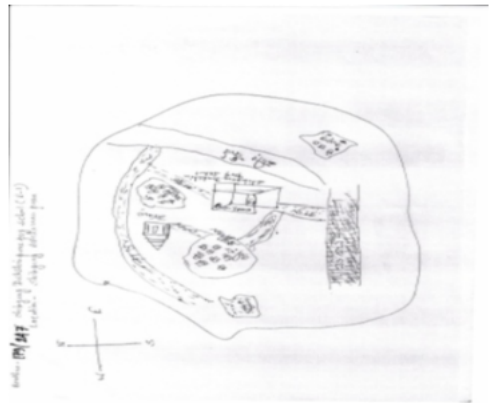

নির্বাচক নিবন্ধন আধিকারিকের স্বাক্ষর

Nazri Naksha

Google Map View

Polling Station Building Front View

Polling Station Front View

Cad View

Key MAP View

1 নাম : অভিষেক মন্ডল পিতার নাম: অভিজিৎ মন্ডল বাড়ির নং : n0222 বয়স : 28 লিঙ্গ : পুরুষ	YWJ1837608 ফটো উপলব্ধ	2 নাম : শুভা মন্ডল স্বামীর নাম: অভিজিৎ মন্ডল বাড়ির নং : n0145 বয়স : 51 লিঙ্গ : মহিলা	LWY2522134 ফটো উপলব্ধ	3 নাম : সুস্মিতা সামন্ত (ফদিকার) স্বামীর নাম: সুব্রত কুমার ফদিকার বাড়ির নং : n0198 বয়স : 38 লিঙ্গ : মহিলা	LWY2876084 ফটো উপলব্ধ
4 নাম : সৌমেন আদক পিতার নাম: বিকাশ আদক বাড়ির নং : n0185 বয়স : 28 লিঙ্গ : পুরুষ	YWJ1783448 ফটো উপলব্ধ	5 নাম : আরতী আদক স্বামীর নাম: বিকাশ সাউটিয়া বাড়ির নং : n0185 বয়স : 50 লিঙ্গ : মহিলা	YWJ0933606 ফটো উপলব্ধ	6 নাম : মমতা আদক স্বামীর নাম: পীযুষ আদক বাড়ির নং : n0119 বয়স : 47 লিঙ্গ : মহিলা	LWY2152940 ফটো উপলব্ধ
7 নাম : পীযুষ আদক পিতার নাম: প্রভাত আদক বাড়ির নং : n0119 বয়স : 51 লিঙ্গ : পুরুষ	LWY0867010 ফটো উপলব্ধ	8 নাম : অপর্ণা আদক স্বামীর নাম: প্রভাত আদক বাড়ির নং : n0119 বয়স : 80 লিঙ্গ : মহিলা	YWJ2249407 ফটো উপলব্ধ	9 নাম : প্রতুষা আদক পিতার নাম: পীযুষ আদক বাড়ির নং : N0119 বয়স : 24 লিঙ্গ : মহিলা	YWJ2130839 ফটো উপলব্ধ
10 নাম : যষ্টিচরণ কুন্ডু পিতার নাম: রাম সর্বেশ্বর কুন্ডু বাড়ির নং : n0147 বয়স : 86 লিঙ্গ : পুরুষ	LWY0867036 ফটো উপলব্ধ	11 নাম : লেখা কুমড়ো স্বামীর নাম: অবিনাশ কুমড়ো বাড়ির নং : n0163 বয়স : 42 লিঙ্গ : মহিলা	LWY2521375 ফটো উপলব্ধ	12 নাম : সুব্রত কুমড়ো পিতার নাম: অলোক কুমড়ো বাড়ির নং : n0163 বয়স : 28 লিঙ্গ : পুরুষ	YWJ1767094 ফটো উপলব্ধ
13 নাম : সুমিত্রা কুমড়ো স্বামীর নাম: বংশী কুমড়ো বাড়ির নং : n0163 বয়স : 64 লিঙ্গ : মহিলা	WB/25/172/465178 ফটো উপলব্ধ	14 নাম : বংশী কুমড়ো পিতার নাম: সন্ন্যাসী কুমড়ো বাড়ির নং : n0163 বয়স : 85 লিঙ্গ : পুরুষ	WB/25/172/465357 ফটো উপলব্ধ	15 নাম : অনিমেষ্ কুমড়ো পিতার নাম: পতিত কুমড়ো বাড়ির নং : n0056 বয়স : 29 লিঙ্গ : পুরুষ	YWJ1689959 ফটো উপলব্ধ
16 নাম : পতিত কুমড়ো পিতার নাম: বলরাম কুমড়ো বাড়ির নং : n0056 বয়স : 63 লিঙ্গ : পুরুষ	WB/25/172/465194 ফটো উপলব্ধ	17 নাম : শীর্ষেন্দু কুমড়ো পিতার নাম: অবিনাশ কুমড়ো বাড়ির নং : এন0163 বয়স : 23 লিঙ্গ : পুরুষ	YWJ2260412 ফটো উপলব্ধ	18 নাম : অবিনাশ কুমড়ো পিতার নাম: বংশী কুমড়ো বাড়ির নং : n0163 বয়স : 49 লিঙ্গ : পুরুষ	LWY1335470 ফটো উপলব্ধ
19 নাম : অলোক কুমড়ো পিতার নাম: বংশী কুমড়ো বাড়ির নং : n0163 বয়স : 53 লিঙ্গ : পুরুষ	YWJ2384931 ফটো উপলব্ধ	20 নাম : বিমলা কুমড়ো স্বামীর নাম: অলোক কুমড়ো বাড়ির নং : n0163 বয়স : 50 লিঙ্গ : মহিলা	YWJ2375889 ফটো উপলব্ধ	21 নাম : শ্যামলী কয়াল স্বামীর নাম: রতন কয়াল বাড়ির নং : n0199 বয়স : 42 লিঙ্গ : মহিলা	LWY2792430 ফটো উপলব্ধ
22 নাম : মমতা খাঁ স্বামীর নাম: সঞ্জয় খাঁ বাড়ির নং : n0160 বয়স : 32 লিঙ্গ : মহিলা	YWJ1689827 ফটো উপলব্ধ	23 নাম : সন্ধ্যা খাঁ স্বামীর নাম: ভোলানাথ খাঁ বাড়ির নং : n0160 বয়স : 53 লিঙ্গ : মহিলা	LWY1337070 ফটো উপলব্ধ	24 নাম : সঞ্জয় খাঁ পিতার নাম: ভোলানাথ খাঁ বাড়ির নং : n0160 বয়স : 36 লিঙ্গ : পুরুষ	YWJ1267665 ফটো উপলব্ধ
25 নাম : কৃষ্ণা খাঁ পিতার নাম: ভোলানাথ খাঁ বাড়ির নং : n0160 বয়স : 32 লিঙ্গ : পুরুষ	YWJ1689710 ফটো উপলব্ধ	26 নাম : মনিকা গুড়িয়া স্বামীর নাম: রমেশ গুড়িয়া বাড়ির নং : n0192 বয়স : 48 লিঙ্গ : মহিলা	YWJ2048585 ফটো উপলব্ধ	27 নাম : রমেশ গুড়িয়া পিতার নাম: রাধানাথ গুড়িয়া বাড়ির নং : n0191 বয়স : 52 লিঙ্গ : পুরুষ	YWJ2048577 ফটো উপলব্ধ
28 নাম : রনজীত গুড়িয়া পিতার নাম: রমেশ গুড়িয়া বাড়ির নং : 191 বয়স : 26 লিঙ্গ : পুরুষ	YWJ1892108 ফটো উপলব্ধ	29 নাম : লক্ষীকান্ত গুড়ে পিতার নাম: মানিক গুড়ে বাড়ির নং : n0250 বয়স : 51 লিঙ্গ : পুরুষ	YWJ2048783 ফটো উপলব্ধ	30 নাম : শিলা গুড়ে স্বামীর নাম: লক্ষীকান্ত গুড়ে বাড়ির নং : n0251 বয়স : 45 লিঙ্গ : মহিলা	LWY2645257 ফটো উপলব্ধ