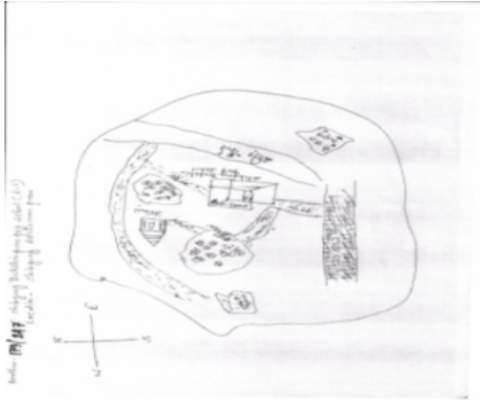

নির্বাচক নিবন্ধন আধিকারিকের স্বাক্ষর

Nazri Naksha

Google Map View

Polling Station Building Front View

Polling Station Front View

Cad View

Key MAP View

1 নাম : অভিষেক মন্ডল পিতার নাম: অভিজিৎ মন্ডল বাড়ির নং : n0222 বয়স : 28 লিঙ্গ : পুরুষ	YWJ1837608 ফটো উপলব্ধ	2 নাম : শুভা মন্ডল স্বামীর নাম: অভিজিৎ মন্ডল বাড়ির নং : n0145 বয়স : 51 লিঙ্গ : মহিলা	LWY2522134 ফটো উপলব্ধ	3 নাম : সুস্মিতা সামন্ত (ফদিকার) স্বামীর নাম: সুব্রত কুমার ফদিকার বাড়ির নং : n0198 বয়স : 38 লিঙ্গ : মহিলা	LWY2876084 ফটো উপলব্ধ
4 নাম : সৌমেন আদক পিতার নাম: বিকাশ আদক বাড়ির নং : n0185 বয়স : 28 লিঙ্গ : পুরুষ	YWJ1783448 ফটো উপলব্ধ	5 নাম : আরতী আদক স্বামীর নাম: বিকাশ সাউটিয়া বাড়ির নং : n0185 বয়স : 50 লিঙ্গ : মহিলা	YWJ0933606 ফটো উপলব্ধ	6 নাম : মমতা আদক স্বামীর নাম: পীযুষ আদক বাড়ির নং : n0119 বয়স : 47 লিঙ্গ : মহিলা	LWY2152940 ফটো উপলব্ধ
7 নাম : পীযুষ আদক পিতার নাম: প্রভাত আদক বাড়ির নং : n0119 বয়স : 51 লিঙ্গ : পুরুষ	LWY0867010 ফটো উপলব্ধ	8 নাম : অপর্ণা আদক স্বামীর নাম: প্রভাত আদক বাড়ির নং : n0119 বয়স : 80 লিঙ্গ : মহিলা	YWJ2249407 ফটো উপলব্ধ	9 নাম : প্রতুষা আদক পিতার নাম: পীযুষ আদক বাড়ির নং : N0119 বয়স : 24 লিঙ্গ : মহিলা	YWJ2130839 ফটো উপলব্ধ
10 নাম : যষ্টিচরণ কুন্ডু পিতার নাম: রাম সর্বেশ্বর কুন্ডু বাড়ির নং : n0147 বয়স : 86 লিঙ্গ : পুরুষ	LWY0867036 ফটো উপলব্ধ	11 নাম : লেখা কুমড়ো স্বামীর নাম: অবিনাশ কুমড়ো বাড়ির নং : n0163 বয়স : 42 লিঙ্গ : মহিলা	LWY2521375 ফটো উপলব্ধ	12 নাম : সুব্রত কুমড়ো পিতার নাম: অলোক কুমড়ো বাড়ির নং : n0163 বয়স : 28 লিঙ্গ : পুরুষ	YWJ1767094 ফটো উপলব্ধ
13 নাম : সুমিত্রা কুমড়ো স্বামীর নাম: বংশী কুমড়ো বাড়ির নং : n0163 বয়স : 64 লিঙ্গ : মহিলা	WB/25/172/465178 ফটো উপলব্ধ	14 নাম : বংশী কুমড়ো পিতার নাম: সন্ন্যাসী কুমড়ো বাড়ির নং : n0163 বয়স : 85 লিঙ্গ : পুরুষ	WB/25/172/465357 ফটো উপলব্ধ	15 নাম : অনিমেষ্ কুমড়ো পিতার নাম: পতিত কুমড়ো বাড়ির নং : n0056 বয়স : 29 লিঙ্গ : পুরুষ	YWJ1689959 ফটো উপলব্ধ
16 নাম : পতিত কুমড়ো পিতার নাম: বলরাম কুমড়ো বাড়ির নং : n0056 বয়স : 63 লিঙ্গ : পুরুষ	WB/25/172/465194 ফটো উপলব্ধ	17 নাম : শীর্ষেন্দু কুমড়ো পিতার নাম: অবিনাশ কুমড়ো বাড়ির নং : এন0163 বয়স : 23 লিঙ্গ : পুরুষ	YWJ2260412 ফটো উপলব্ধ	18 নাম : অবিনাশ কুমড়ো পিতার নাম: বংশী কুমড়ো বাড়ির নং : n0163 বয়স : 49 লিঙ্গ : পুরুষ	LWY1335470 ফটো উপলব্ধ
19 নাম : অলোক কুমড়ো পিতার নাম: বংশী কুমড়ো বাড়ির নং : n0163 বয়স : 53 লিঙ্গ : পুরুষ	YWJ2384931 ফটো উপলব্ধ	20 নাম : বিমলা কুমড়ো স্বামীর নাম: অলোক কুমড়ো বাড়ির নং : n0163 বয়স : 50 লিঙ্গ : মহিলা	YWJ2375889 ফটো উপলব্ধ	21 নাম : শ্যামলী কয়াল স্বামীর নাম: রতন কয়াল বাড়ির নং : n0199 বয়স : 42 লিঙ্গ : মহিলা	LWY2792430 ফটো উপলব্ধ
22 নাম : মমতা খাঁ স্বামীর নাম: সঞ্জয় খাঁ বাড়ির নং : n0160 বয়স : 32 লিঙ্গ : মহিলা	YWJ1689827 ফটো উপলব্ধ	23 নাম : সন্ধ্যা খাঁ স্বামীর নাম: ভোলানাথ খাঁ বাড়ির নং : n0160 বয়স : 53 লিঙ্গ : মহিলা	LWY1337070 ফটো উপলব্ধ	24 নাম : সঞ্জয় খাঁ পিতার নাম: ভোলানাথ খাঁ বাড়ির নং : n0160 বয়স : 36 লিঙ্গ : পুরুষ	YWJ1267665 ফটো উপলব্ধ
25 নাম : কৃষ্ণা খাঁ পিতার নাম: ভোলানাথ খাঁ বাড়ির নং : n0160 বয়স : 32 লিঙ্গ : পুরুষ	YWJ1689710 ফটো উপলব্ধ	26 নাম : মনিকা গুড়িয়া স্বামীর নাম: রমেশ গুড়িয়া বাড়ির নং : n0192 বয়স : 48 লিঙ্গ : মহিলা	YWJ2048585 ফটো উপলব্ধ	27 নাম : রমেশ গুড়িয়া পিতার নাম: রাধানাথ গুড়িয়া বাড়ির নং : n0191 বয়স : 52 লিঙ্গ : পুরুষ	YWJ2048577 ফটো উপলব্ধ
28 নাম : রনজীত গুড়িয়া পিতার নাম: রমেশ গুড়িয়া বাড়ির নং : 191 বয়স : 26 লিঙ্গ : পুরুষ	YWJ1892108 ফটো উপলব্ধ	29 নাম : লক্ষীকান্ত গুড়ে পিতার নাম: মানিক গুড়ে বাড়ির নং : n0250 বয়স : 51 লিঙ্গ : পুরুষ	YWJ2048783 ফটো উপলব্ধ	30 নাম : শিলা গুড়ে স্বামীর নাম: লক্ষীকান্ত গুড়ে বাড়ির নং : n0251 বয়স : 45 লিঙ্গ : মহিলা	LWY2645257 ফটো উপলব্ধ